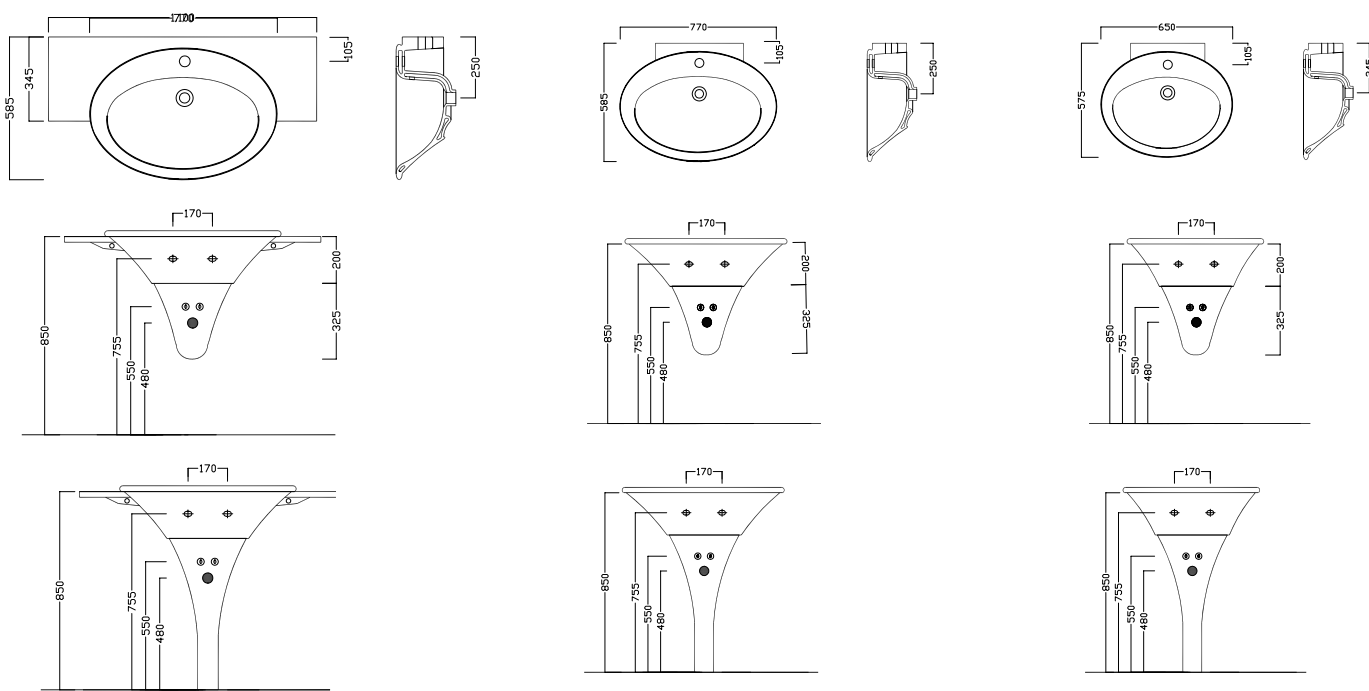

SCULTURE

1100x585

770x585

650x585

Lavabi sospesi a muro, completi di fissaggi. Integrabili con colonna o semicolonna. Installabili anche in appoggio su piano.

Full wall-hung washbasins, complete with fixing elements. Can be combined with full column or siphon cover. Can be surface-mounted.

Colonna
Pedestal

Semicolonna
Siphon cover

Fissaggio semicolonna
Fixing bolt for siphon cover

INSTALLAZIONE INSTALLATION

Sospeso
Wall hung

In appoggio
Surface-mounted

DISEGNO TECNICO TECHNICAL DESIGN

ACCESSORI ACCESSORIES

Fissaggio lavabo
Fixing bolt for washbasin

Sifone di scarico
drain trap

Piletta in CERAMICA con tappo "Up & Down" Ø 71 mm
CERAMIC drain siphon with "Up & Down" cap Ø 71 mm

Piletta universale "Up & Down"/ Scarico Libero con tappo Ø 63 mm
Universal "Free outlet"/ "Up & Down" drain siphon with cap Ø 63 mm