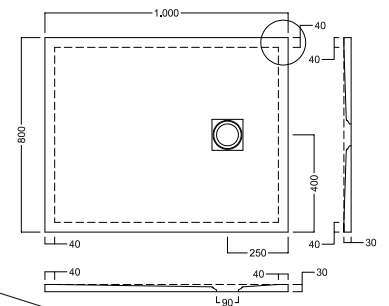

PETRA H3

CERAMICA ANTI-SCIVOLO

ANTI-SLIP CERAMIC

PROFONDITA' 80
DEPTH 80

140-120-100

Piatti doccia in ceramica H3 con scarico da 90 mm e piletta GEBERIT. Griglia copripiletta quadra in acciaio. Installazione a filo pavimento o in appoggio.

Ceramic shower trays H3 featuring 90 mm GEBERIT drain trap. Square-shaped stainless steel drain cover. Flush or floor installation.

INSTALLAZIONE

INSTALLATION

DISEGNO TECNICO

TECHNICAL DESIGN

Tolleranzamassima ± 1,5%
Maximum allowed tolerance ± 1,5%

ACCESSORI

ACCESSORIES

Piletta ispezionabile GEBERIT h 60 mm da 90 mm, e Griglia Quadrata GEBERIT Shower drain with removable siphon, drainage 90 mm, h 60 mm square cover

GEBERIT
Installed

Griglia quadrata cromo
Chrome square cover