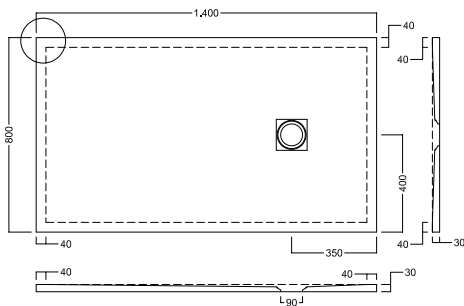

PETRA H3

CERAMICA ANTI-SCIVOLO

ANTI-SLIP CERAMIC

PROFONDITA' 80
DEPTH 80

140-120-100

Piatti doccia in ceramica H3 con scarico da 90 mm e piletta GEBERIT. Griglia copripiletta quadra in acciaio. Installazione a filo pavimento o in appoggio.

Ceramic shower trays H3 featuring 90 mm GEBERIT drain trap. Square-shaped stainless steel drain cover. Flush or floor installation.

INSTALLAZIONE

INSTALLATION

DISEGNO TECNICO

TECHNICAL DESIGN

Tolleranzamassima ± 1,5%
Maximum allowed tolerance ± 1,5%

ACCESSORI

ACCESSORIES

Piletta ispezionabile GEBERIT h 60 mm da 90 mm, e Griglia Quadrata GEBERIT Shower drain with removable siphon, drainage 90 mm, h 60 mm square cover

GEBERIT
Installed

Griglia quadrata cromo
Chrome square cover