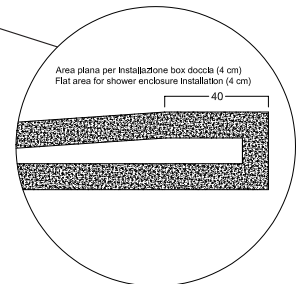

PETRA H3

CERAMICA ANTI-SCIVOLO

ANTI-SLIP CERAMIC

PROFONDITA' 80
DEPTH 80

140-120-100

Piatti doccia in ceramica H3 con scarico da 90 mm e piletta GEBERIT. Griglia copripiletta quadra in acciaio. Installazione a filo pavimento o in appoggio.

Ceramic shower trays H3 featuring 90 mm GEBERIT drain trap. Square-shaped stainless steel drain cover. Flush or floor installation.

INSTALLAZIONE

INSTALLATION

DISEGNO TECNICO

TECHNICAL DESIGN

Tolleranzamassima ± 1,5%
Maximum allowed tolerance ± 1,5%

ACCESSORI

ACCESSORIES

Piletta ispezionabile GEBERIT h 60 mm da 90 mm, e Griglia Quadrata GEBERIT Shower drain with removable siphon, drainage 90 mm, h 60 mm square cover

GEBERIT
Installed

Griglia quadrata cromo
Chrome square cover