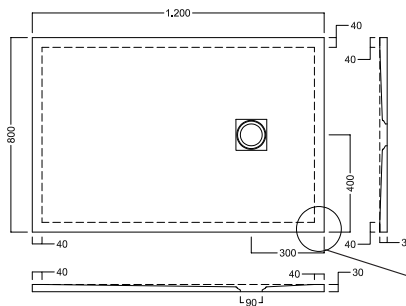

PETRA H3

CERAMICA ANTI-SCIVOLO

ANTI-SLIP CERAMIC

PROFONDITA' 80
DEPTH 80

140-120-100

Piatti doccia in ceramica H3 con scarico da 90 mm e piletta GEBERIT. Griglia copripiletta quadra in acciaio. Installazione a filo pavimento o in appoggio.

Ceramic shower trays H3 featuring 90 mm GEBERIT drain trap. Square-shaped stainless steel drain cover. Flush or floor installation.

INSTALLAZIONE

INSTALLATION

DISEGNO TECNICO

TECHNICAL DESIGN

Tolleranzamassima ± 1,5%
Maximum allowed tolerance ± 1,5%

ACCESSORI

ACCESSORIES

Piletta ispezionabile GEBERIT h 60 mm da 90 mm, e Griglia Quadrata GEBERIT Shower drain with removable siphon, drainage 90 mm, h 60 mm square cover

GEBERIT
Installed

Griglia quadrata cromo
Chrome square cover