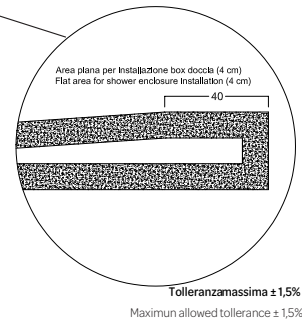

PETRA H3

CERAMICA ANTI-SCIVOLO

ANTI-SLIP CERAMIC

PROFONDITA' 70
DEPTH 70

140-120-100

Piatti doccia in ceramica H3 con scarico da 90 mm e piletta GEBERIT. Griglia copripiletta quadrata in acciaio. Installazione a filo pavimento o in appoggio.

Ceramic shower trays H3 featuring 90 mm GEBERIT drain trap. Square-shaped stainless steel drain cover. Flush or floor installation.

INSTALLAZIONE

INSTALLATION

DISEGNO TECNICO

TECHNICAL DESIGN

ACCESSORI

ACCESSORIES

Piletta ispezionabile GEBERIT h 60 mm da 90 mm, e Griglia Quadrata GEBERIT Shower drain with removable siphon, drainage 90 mm, h 60 mm square cover

GEBERIT
Installed

Griglia quadrata cromo
Chrome square cover