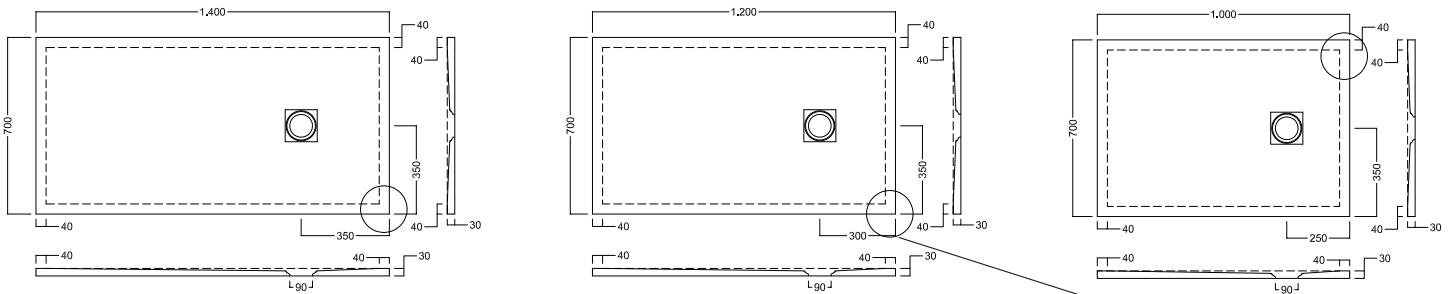

PETRA H3

CERAMICA ANTI-SCIVOLO

ANTI-SLIP CERAMIC

PROFONDITA' 70
DEPTH 70

140-120-100

Piatti doccia in ceramica H3 con scarico da 90 mm e piletta GEBERIT. Griglia copripiletta quadrata in acciaio. Installazione a filo pavimento o in appoggio.

Ceramic shower trays H3 featuring 90 mm GEBERIT drain trap. Square-shaped stainless steel drain cover. Flush or floor installation.

INSTALLAZIONE

INSTALLATION

DISEGNO TECNICO

TECHNICAL DESIGN

ACCESSORI

ACCESSORIES

Piletta ispezionabile GEBERIT h 60 mm da 90 mm, e Griglia Quadrata GEBERIT Shower drain with removable siphon, drainage 90 mm, h 60 mm square cover

GEBERIT
Installed

Griglia quadrata cromo
Chrome square cover