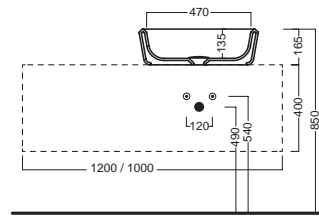

PENCIL / VALLEY

Lavabo da installare in appoggio su piano o su base mobile. Senza troppopieno.

Surface-mounted washbasin. Can be installed on wood base furniture. No overflow.

INSTALLAZIONE INSTALLATION

Sospeso
Wall hung

su base lavabo
on sink base unit

DISEGNO TECNICO TECHNICAL DESIGN

reverse dx/sx

ACCESSORI ACCESSORIES

Sifone di scarico
drain trap

Piletta in CERAMICA con
tappo "Up & Down" Ø 71 mm
CERAMIC drain siphon with
"Up & Down" cap Ø 71 mm

Piletta universale "Up & Down"/
Scarico Libero con tappo Ø 63 mm
Universal "Free outlet" / "Up & Down"
drain siphon with cap Ø 63 mm

GAMMA COLORE COLOR RANGE

BIANCO
WHITE