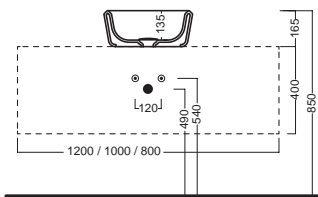

PENCIL / VALLEY

Lavabo da installare in appoggio su piano o su base mobile. Senza troppopieno.

Surface-mounted washbasin. Can be installed on wood base furniture. No overflow.

INSTALLAZIONE INSTALLATION

Sospeso
Wall hung

su base lavabo
on sink base unit

DISEGNO TECNICO TECHNICAL DESIGN

reverse dx/sx

ACCESSORI ACCESSORIES

Sifone di scarico
drain trap

Piletta in CERAMICA con
tappo "Up & Down" Ø 71 mm
CERAMIC drain siphon with
"Up & Down" cap Ø 71 mm

Piletta universale "Up & Down"/
Scarico Libero con tappo Ø 63 mm
Universal "Free outlet" / "Up & Down"
drain siphon with cap Ø 63 mm

GAMMA COLORE COLOR RANGE

BIANCO
WHITE