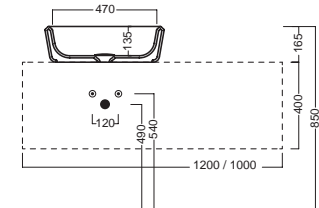

PENCIL / VALLEY

Lavabo da installare in appoggio su piano o su base mobile. Senza troppopieno.

Surface-mounted washbasin. Can be installed on wood base furniture. No overflow.

INSTALLAZIONE INSTALLATION

Sospeso
Wall hung

su base lavabo
on sink base unit

DISEGNO TECNICO TECHNICAL DESIGN

reverse dx/sx

ACCESSORI ACCESSORIES

Sifone di scarico
drain trap

Piletta in CERAMICA con
tappo "Up & Down" Ø 71 mm
CERAMIC drain siphon with
"Up & Down" cap Ø 71 mm

Piletta universale "Up & Down"/
Scarico Libero con tappo Ø 63 mm
Universal "Free outlet" / "Up & Down"
drain siphon with cap Ø 63 mm

GAMMA COLORE COLOR RANGE

BIANCO
WHITE