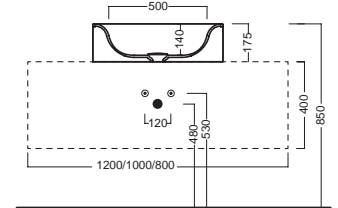

PENCIL / VALLEY

Lavabo da installare in appoggio su piano o su base mobile. Senza troppopieno.

Surface-mounted washbasin. Can be installed on wood base furniture. No overflow.

INSTALLAZIONE INSTALLATION

Sospeso
Wall hung

su base lavabo
on sink base unit

DISEGNO TECNICO TECHNICAL DESIGN

reverse dx/sx

ACCESSORI ACCESSORIES

Sifone di scarico
drain trap

Piletta in CERAMICA con
tappo "Up & Down" Ø 71 mm
CERAMIC drain siphon with
"Up & Down" cap Ø 71 mm

Piletta universale "Up & Down"/
Scarico Libero con tappo Ø 63 mm
Universal "Free outlet" / "Up & Down"
drain siphon with cap Ø 63 mm

GAMMA COLORE COLOR RANGE

BIANCO
WHITE