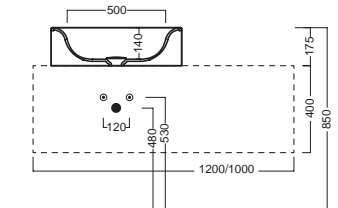

PENCIL / VALLEY

Lavabo da installare in appoggio su piano o su base mobile. Senza troppopieno.

Surface-mounted washbasin. Can be installed on wood base furniture. No overflow.

INSTALLAZIONE INSTALLATION

Sospeso
Wall hung

su base lavabo
on sink base unit

DISEGNO TECNICO TECHNICAL DESIGN

reverse dx/sx

ACCESSORI ACCESSORIES

Sifone di scarico
drain trap

Piletta in CERAMICA con
tappo "Up & Down" Ø 71 mm
CERAMIC drain siphon with
"Up & Down" cap Ø 71 mm

Piletta universale "Up & Down"/
Scarico Libero con tappo Ø 63 mm
Universal "Free outlet" / "Up & Down"
drain siphon with cap Ø 63 mm

GAMMA COLORE COLOR RANGE

BIANCO
WHITE