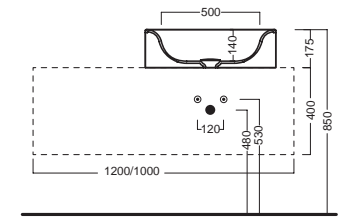

PENCIL / VALLEY

Lavabo da installare in appoggio su piano o su base mobile. Senza troppopieno.

Surface-mounted washbasin. Can be installed on wood base furniture. No overflow.

INSTALLAZIONE INSTALLATION

Sospeso
Wall hung

su base lavabo
on sink base unit

DISEGNO TECNICO TECHNICAL DESIGN

reverse dx/sx

ACCESSORI ACCESSORIES

Sifone di scarico
drain trap

Piletta in CERAMICA con
tappo "Up & Down" Ø 71 mm
CERAMIC drain siphon with
"Up & Down" cap Ø 71 mm

Piletta universale "Up & Down"/
Scarico Libero con tappo Ø 63 mm
Universal "Free outlet" / "Up & Down"
drain siphon with cap Ø 63 mm

GAMMA COLORE COLOR RANGE

BIANCO
WHITE