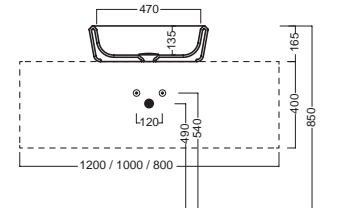

PENCIL / VALLEY

Lavabo da installare in appoggio su piano o su base mobile. Senza troppopieno.

Surface-mounted washbasin. Can be installed on wood base furniture. No overflow.

INSTALLAZIONE INSTALLATION

Sospeso
Wall hung

su base lavabo
on sink base unit

DISEGNO TECNICO TECHNICAL DESIGN

reverse dx/sx

ACCESSORI ACCESSORIES

Sifone di scarico
drain trap

Piletta in CERAMICA con
tappo "Up & Down" Ø 71 mm
CERAMIC drain siphon with
"Up & Down" cap Ø 71 mm

Piletta universale "Up & Down"/
Scarico Libero con tappo Ø 63 mm
Universal "Free outlet" / "Up & Down"
drain siphon with cap Ø 63 mm

GAMMA COLORE COLOR RANGE

BIANCO
WHITE