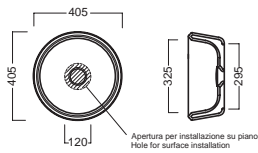

PENCIL / VALLEY

Lavabo da installare in appoggio su piano o su base mobile. Senza troppopieno.

Surface-mounted washbasin. Can be installed on wood base furniture. No overflow.

INSTALLAZIONE INSTALLATION

Sospeso
Wall hung

su base lavabo
on sink base unit

DISEGNO TECNICO TECHNICAL DESIGN

reverse dx/sx

ACCESSORI ACCESSORIES

Sifone di scarico
drain trap

Piletta in CERAMICA con
tappo "Up & Down" Ø 71 mm
CERAMIC drain siphon with
"Up & Down" cap Ø 71 mm

Piletta universale "Up & Down"/
Scarico Libero con tappo Ø 63 mm
Universal "Free outlet" / "Up & Down"
drain siphon with cap Ø 63 mm

GAMMA COLORE COLOR RANGE

BIANCO
WHITE