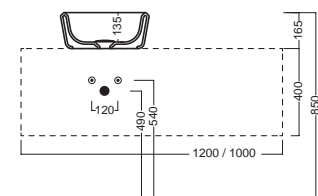

PENCIL / VALLEY

Lavabo da installare in appoggio su piano o su base mobile. Senza troppopieno.

Surface-mounted washbasin. Can be installed on wood base furniture. No overflow.

INSTALLAZIONE INSTALLATION

Sospeso
Wall hung

su base lavabo
on sink base unit

DISEGNO TECNICO TECHNICAL DESIGN

reverse dx/sx

ACCESSORI ACCESSORIES

Sifone di scarico
drain trap

Piletta in CERAMICA con
tappo "Up & Down" Ø 71 mm
CERAMIC drain siphon with
"Up & Down" cap Ø 71 mm

Piletta universale "Up & Down"/
Scarico Libero con tappo Ø 63 mm
Universal "Free outlet" / "Up & Down"
drain siphon with cap Ø 63 mm

GAMMA COLORE COLOR RANGE

BIANCO
WHITE