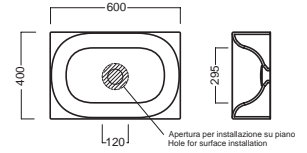

PENCIL / VALLEY

Lavabo da installare in appoggio su piano o su base mobile. Senza troppopieno.

Surface-mounted washbasin. Can be installed on wood base furniture. No overflow.

INSTALLAZIONE INSTALLATION

Sospeso
Wall hung

su base lavabo
on sink base unit

DISEGNO TECNICO TECHNICAL DESIGN

reverse dx/sx

ACCESSORI ACCESSORIES

Sifone di scarico
drain trap

Piletta in CERAMICA con
tappo "Up & Down" Ø 71 mm
CERAMIC drain siphon with
"Up & Down" cap Ø 71 mm

Piletta universale "Up & Down"/
Scarico Libero con tappo Ø 63 mm
Universal "Free outlet" / "Up & Down"
drain siphon with cap Ø 63 mm

GAMMA COLORE COLOR RANGE

BIANCO
WHITE