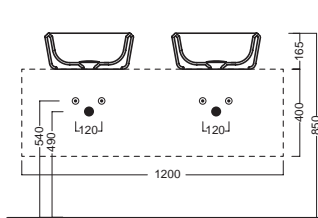

PENCIL / VALLEY

Lavabo da installare in appoggio su piano o su base mobile. Senza troppopieno.

Surface-mounted washbasin. Can be installed on wood base furniture. No overflow.

INSTALLAZIONE INSTALLATION

Sospeso
Wall hung

su base lavabo
on sink base unit

DISEGNO TECNICO TECHNICAL DESIGN

reverse dx/sx

ACCESSORI ACCESSORIES

Sifone di scarico
drain trap

Piletta in CERAMICA con
tappo "Up & Down" Ø 71 mm
CERAMIC drain siphon with
"Up & Down" cap Ø 71 mm

Piletta universale "Up & Down"/
Scarico Libero con tappo Ø 63 mm
Universal "Free outlet" / "Up & Down"
drain siphon with cap Ø 63 mm

GAMMA COLORE COLOR RANGE

BIANCO
WHITE