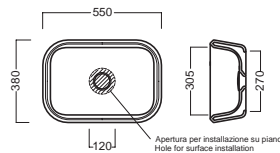

PENCIL / VALLEY

Lavabo da installare in appoggio su piano o su base mobile. Senza troppopieno.

Surface-mounted washbasin. Can be installed on wood base furniture. No overflow.

INSTALLAZIONE INSTALLATION

Sospeso
Wall hung

su base lavabo
on sink base unit

DISEGNO TECNICO TECHNICAL DESIGN

reverse dx/sx

ACCESSORI ACCESSORIES

Sifone di scarico
drain trap

Piletta in CERAMICA con
tappo "Up & Down" Ø 71 mm
CERAMIC drain siphon with
"Up & Down" cap Ø 71 mm

Piletta universale "Up & Down"/
Scarico Libero con tappo Ø 63 mm
Universal "Free outlet" / "Up & Down"
drain siphon with cap Ø 63 mm

GAMMA COLORE COLOR RANGE

BIANCO
WHITE