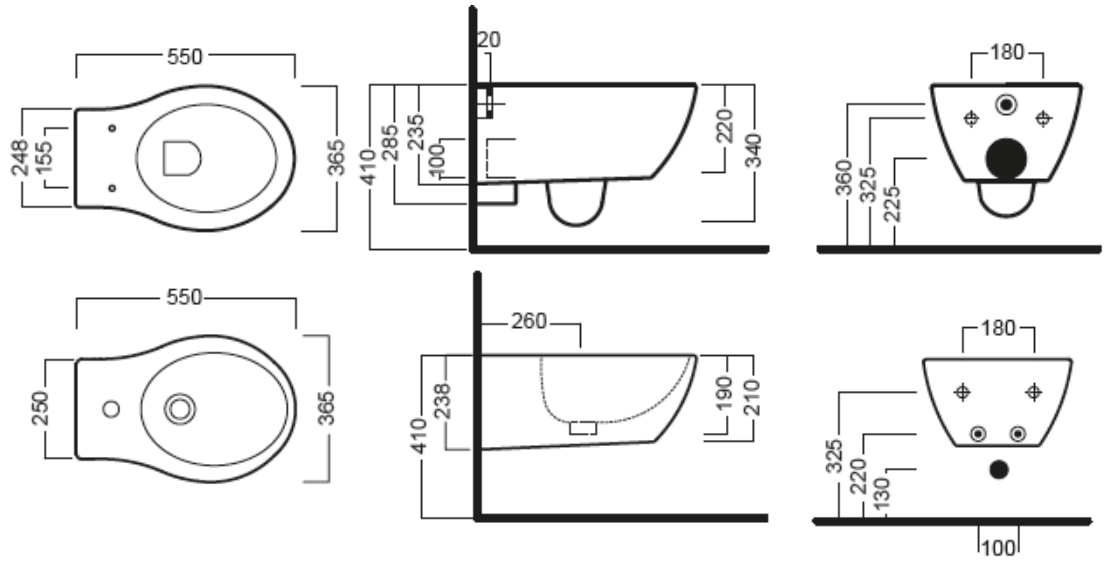

NIDO

SOSPESO WC
365x550

Vaso sospeso e bidet
sospeso completo di
fissaggio speciale.
Installazione con staffa
universale per sospesi.

Wall-hung WC and Bidet
with special fixing
element included.
Mounted using universal
bracket for wall-hung
elements.

DISEGNO TECNICO TECHNICAL DESIGN

ACCESSORI ACCESSORIES

Fissaggio nascosto per sospesi
Universale wall-hung WC and bidet
Hidden Fixing Kit - Universal

Piletta in CERAMICA con tappo "Up & Down" Ø 71 mm
CERAMIC drain siphon with
"Up & Down" cap Ø 71 mm

Piletta universale "Up & Down"/ Scarico Libero con tappo Ø 63 mm
Universal "Free outlet" /
"Up & Down" drain siphon with cap Ø 63 mm

fischer
innovative solutions
Staffa universale per sospesi
Universal wall hung bracket