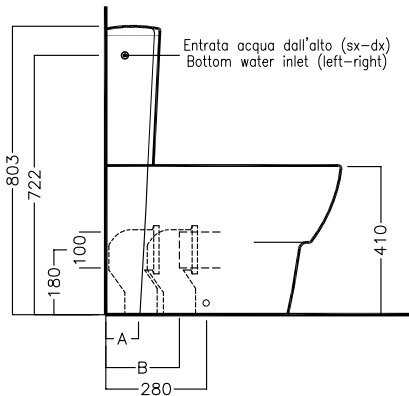

NIDO

MONOBLOCCO WC
355x655x803

Vaso monoblocco scarico universale per installazione a filo muro. Con cassette doppio scarico 3/6 litri entrata acqua laterale alta, bassa oppure posteriore.

One-piece universal outlet WC for back-to-wall installation. To be combined with cisterns with side top/bottom or back inlet system.

DISEGNO TECNICO TECHNICAL DESIGN

	A	B
 YXME01	170	240
 YOEN01	100	205

ACCESSORI ACCESSORIES

Fissaggio orizzontale
Horizontal fixing bolt

Kit scarico universale,
Galleggiante Alto pulsante cromo
Stop flushing side-high
inlet mechanism chrome
push button

Curva tecnica con kit
di fissaggio a parete
PVC "s" trap convertor
with wall fixing

Curva tecnica
speciale tagliabile
Cut to size special PVC
"s" trap convertor

Raccordo scarico parete 90MM
PVC wall connection outlet
90MM