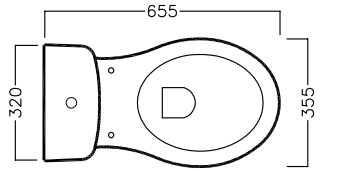

NIDO

MONOBLOCCO WC
355x655x803

Vaso monoblocco scarico universale per installazione a filo muro. Con cassette doppio scarico 3/6 litri entrata acqua laterale alta, bassa oppure posteriore.

One-piece universal outlet WC for back-to-wall installation. To be combined with cisterns with side top/bottom or back inlet system.

DISEGNO TECNICO TECHNICAL DESIGN

	A	B
 YXME01	170	240
 YOEN01	100	205

ACCESSORI ACCESSORIES

Fissaggio orizzontale
Horizontal fixing bolt

Kit scarico universale,
Galleggiante Alto pulsante cromo
Stop flushing side-high
inlet mechanism chrome
push button

Curva tecnica con kit
di fissaggio a parete
PVC "s" trap convertor
with wall fixing

Curva tecnica
speciale tagliabile
Cut to size special PVC
"s" trap convertor

Raccordo scarico parete 90MM
PVC wall connection outlet
90MM