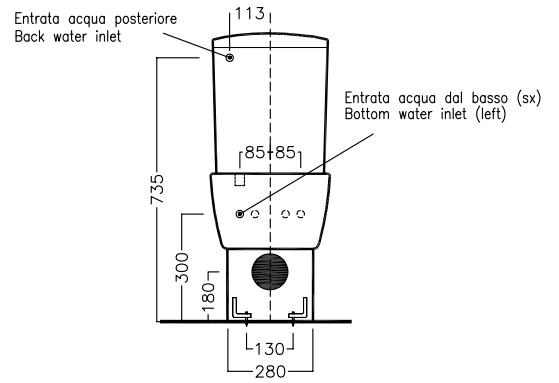

NIDO

MONOBLOCCO WC
355x655x803

Vaso monoblocco scarico universale per installazione a filo muro. Con cassette doppio scarico 3/6 litri entrata acqua laterale alta, bassa oppure posteriore.

One-piece universal outlet WC for back-to-wall installation. To be combined with cisterns with side top/bottom or back inlet system.

DISEGNO TECNICO TECHNICAL DESIGN

	A	B
 YXME01	170	240
 YOEN01	100	205

ACCESSORI ACCESSORIES

Fissaggio orizzontale
Horizontal fixing bolt

Kit scarico universale,
Galleggiante Alto pulsante cromo
Stop flushing side-high
inlet mechanism chrome
push button

GEBERIT
Installed

Kit scarico universale,
Galleggiante Basso pulsante cromo
Stop flushing bottom
inlet mechanism
chrome push button

GEBERIT
Installed

Rubinetto Attacco
posteriore
Shut off valve for
back inlet cistern

Curva tecnica con kit
di fissaggio a parete
PVC "s" trap convertor
with wall fixing

Curva tecnica
speciale tagliabile
Cut to size special PVC
"s" trap convertor

Raccordo scarico parete 90MM
PVC wall connection outlet
90MM