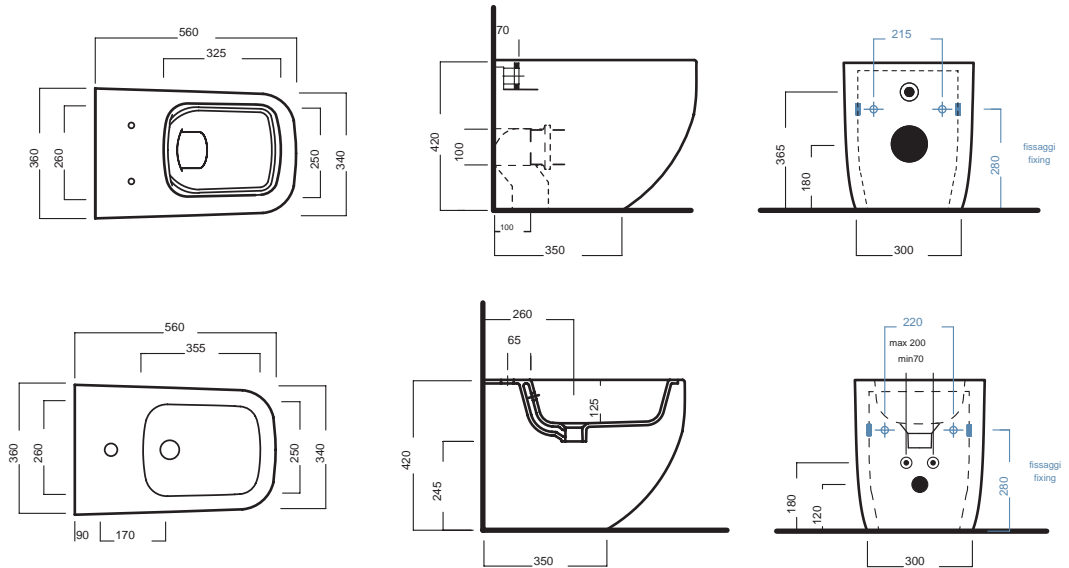

NEXT

TERRA RIMLESS WC
360x560

PURE FIX

Vaso senza brida PURE RIM scarico universale per installazione a filo muro. Completo di fissaggio.

Universal outlet PURE RIM WC. Back-to-wall installation. Complete with fixing.

Bidet monoforo filo muro OPEN BIDET, completo di fissaggi.

Back-to-wall one hole bidet, complete with fixing elements.

DISEGNO TECNICO TECHNICAL DESIGN

ACCESSORI ACCESSORIES

Fissaggio nascosto per vasi e bidet filo muro senza fori laterali

Blind fixing for back to wall wc and bidet without side holes

Riduttore di flusso per vasi
Pressure Reducer for WC

Curva tecnica
PVC "s" trap convertor

Raccordo scarico parete 90MM
PVC wall connection outlet 90MM

Piletta in CERAMICA con tappo "Up & Down" Ø 71 mm
CERAMIC drain siphon with "Up & Down" cap Ø 71 mm

Piletta universale "Up & Down" / Scarico Libero con tappo Ø 63 mm
Universal "Free outlet" / "Up & Down" drain siphon with cap Ø 63 mm