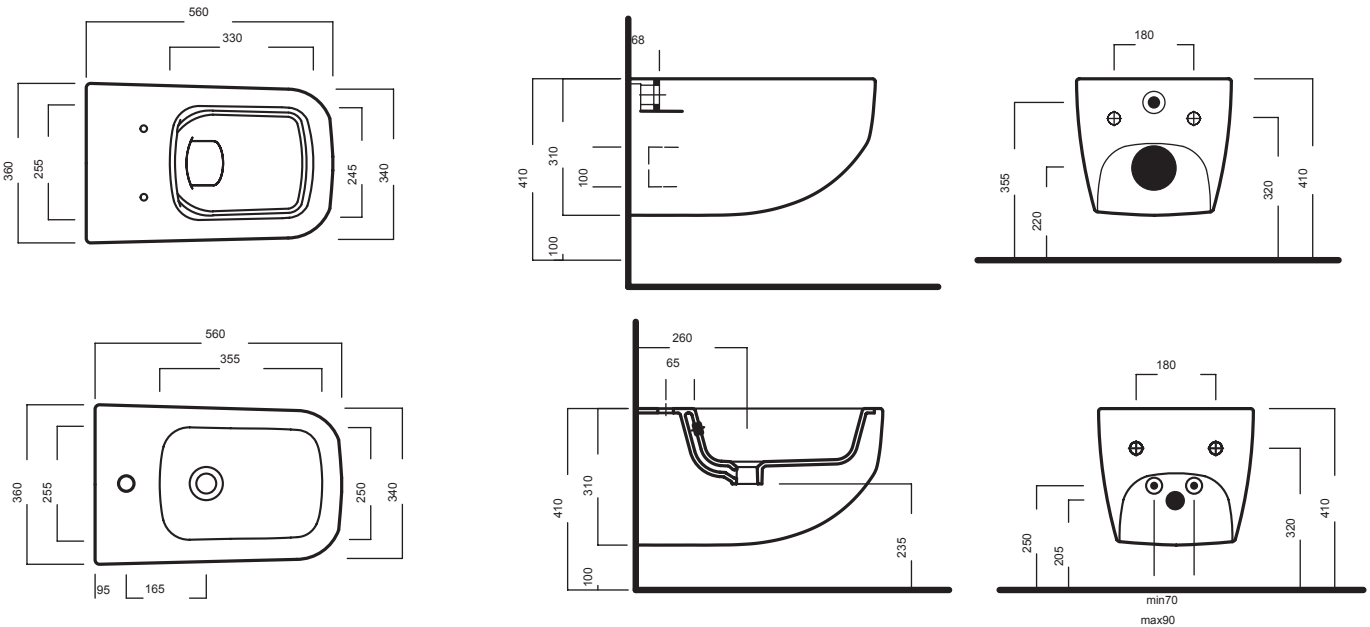

NEXT

SOSPESO RIMLESS WC
360x560

Vaso sospeso senza brida con scarico PURE RIM e bidet sospeso, completi di fissaggio. Installazione a muro con staffa universale per sospesi.

Rimless wall-hung WC with PURE RIM waste and wall-hung bidet, complete with fixing kit. Wall installation with universal hanging bracket.

DISEGNO TECNICO TECHNICAL DESIGN

ACCESSORI ACCESSORIES

Fissaggio nascosto per sospesi
Universale wall-hung WC and bidet
Hidden Fixing Kit - Universal

Riduttore di flusso per vasi
Pressure Reducer for WC

Sifone speciale ribassato eccentrico in plastica per bidet
Short special eccentric plastic trap for bidet

Staffa universale per sospesi
Universal wall hung bracket

Piletta in CERAMICA con tappo "Up & Down" Ø 71 mm
CERAMIC drain siphon with "Up & Down" cap Ø 71 mm

Piletta universale "Up & Down"/ Scarico Libero con tappo Ø 63 mm
Universal "Free outlet" / "Up & Down" drain siphon with cap Ø 63 mm