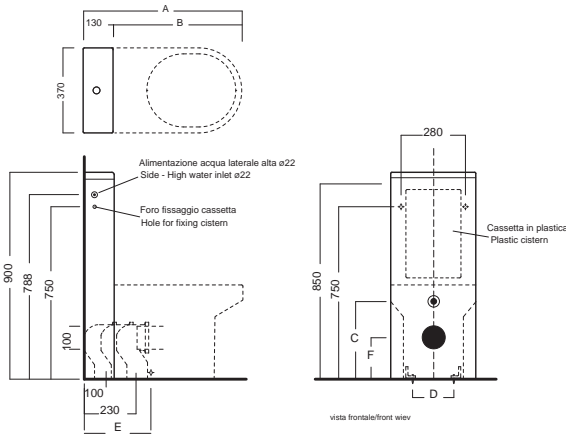

DISEGNO TECNICO TECHNICAL DESIGN

Attacco laterale alto dx/sx Side-high inlet right/left

wc	A	B	C	D	E	F
FUSION	670	540	355	125	300	180
FUSION 48	610	480	360	115	290	190
DAYTIME EVO	690	560	350	125	290	180
NIDO	685	555	340	130	310	180
BIANCA PT	650	520	345	150	250	185
BIANCA PT TR RIM	655	520	350	165	255	180
YOU&ME ANG	635	505	345	-	315	175