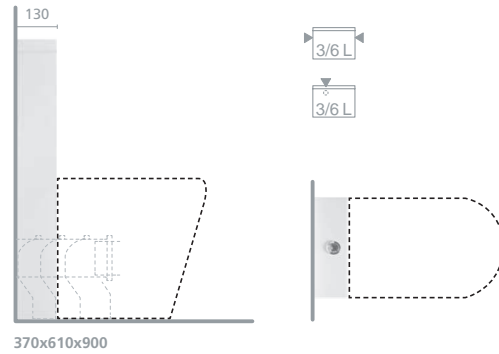

# MONOLITH

370x900x130

Cassetta esterna in ceramica per installazione con vasi a filo muro. Meccanismo interno Geberit, doppio scarico 3/6 litri. Entrata acqua posteriore o laterale. Possibilità di installazione con scarico a terra variabile da 10 a 23 cm, oppure a parete.

Ceramic cistern to be used with back-to-wall WCs. Geberit 3/6 litre inner mechanism with dual flush. Rear or side water inlet system Wall or floor outlet. The floor outlet can vary from 10 to 23 cm.