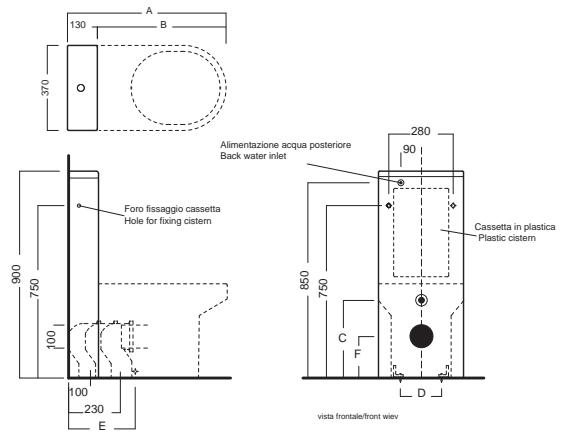

Attacco posteriore Back inlet

wc	A	B	C	D	E	F
FUSION	670	540	355	125	300	180
FUSION 48	610	480	360	115	290	190
DAYTIME EVO	690	560	350	125	290	180
NIDO	685	555	340	130	310	180
BIANCA PT	650	520	345	150	250	185
BIANCA PT TR RIM	655	520	350	165	225	180
YOU&ME ANG	635	505	345	-	315	175

ACCESSORI ACCESSORIES

GEBERIT
Installed

Cassetta GEBERIT
per entrata acqua laterale
GEBERIT cistern for side inlet

GEBERIT
Installed

Cassetta GEBERIT
per entrata acqua posteriore
GEBERIT cistern for back inlet

Fissaggio curva tecnica
Fixing bolt for PVC "s" trap
convertor

Fissaggio orizzontale
Horizontal fixing bolt

GAMMA COLORE COLOR RANGE

BIANCO
WHITE