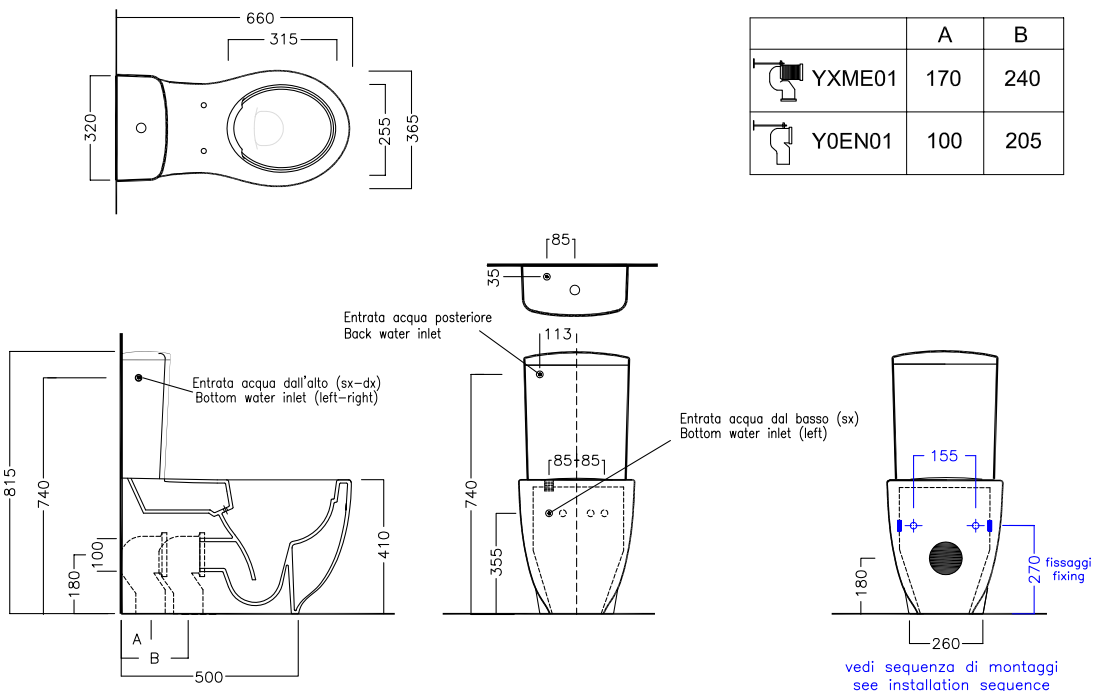

LE FIABE

MONOBLOCCO RIMLESS WC

365x660x815

Vaso monoblocco senza brida
PURE RIM scarico universale per
installazione a filo muro. Con
cassette doppio scarico 3/6 litri
entrata acqua laterale alta,
bassa oppure posteriore.

One-piece universal outlet PURE
RIM WC for back-to-wall
installation. To be combined
with cisterns with side top/
bottom or back inlet system.

DISEGNO TECNICO TECHNICAL DESIGN

ACCESSORI ACCESSORIES

fischer
innovative solutions

Fissaggio nascosto per vasi e bidet
filo muro senza fori laterali
Blind fixing for back to wall wc
and bidet without side holes

GEBERIT
Installed

Kit scarico universale,
Galleggiante Alto pulsante
cromo
Stop flushing side-high
inlet mechanism chrome
push button

Curva tecnica con kit
di fissaggio a parete
PVC "s" trap convertor
with wall fixing

Curva tecnica
speciale tagliabile
Cut to size special PVC
"s" trap convertor

Raccordo scarico parete 90MM
PVC wall connection outlet
90MM