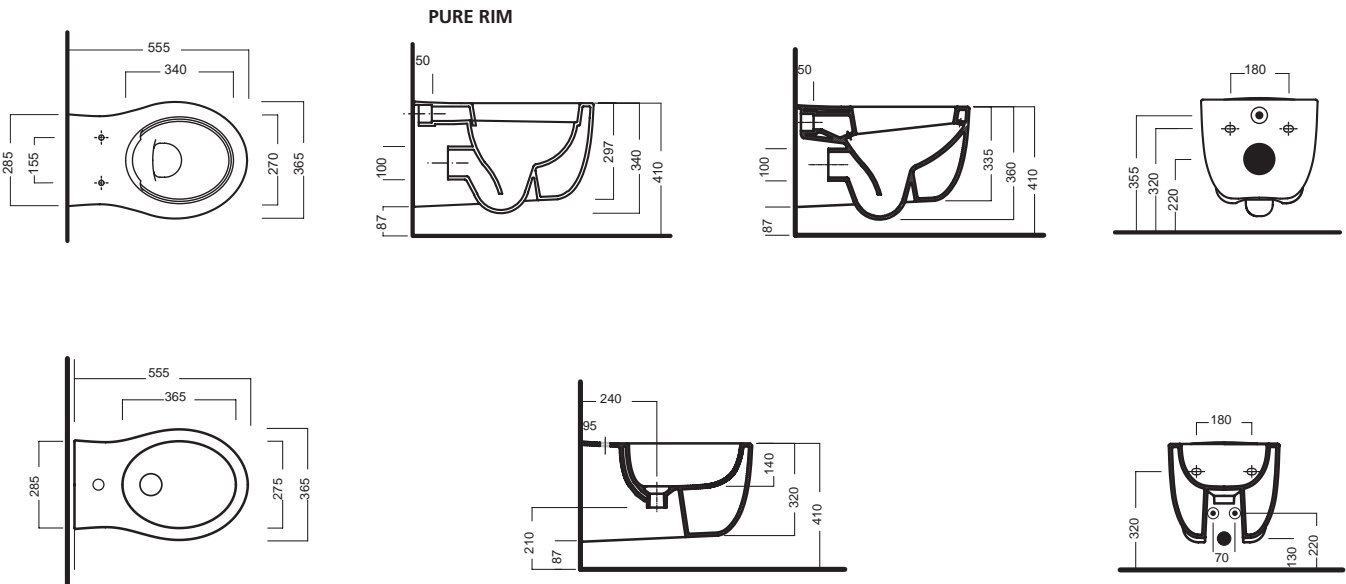

LE FIABE

SOSPESO WC

365x555

Vaso sospeso senza brida
PURE RIM, senza fori laterali

Vaso sospeso senza brida,
senza fori laterali

Bidet sospeso monoforo
senza fori laterali

Wall-hung rimless wc without
side holes

Wall hung wc without side
holes

One hole wall hung bidet
without side holes

DISEGNO TECNICO TECHNICAL DESIGN

ACCESSORI ACCESSORIES

Fissaggio nascosto per sospesi
Universale wall-hung WC and bidet
Hidden Fixing Kit - Universal

SOLO PURE RIM
Riduttore di flusso per vasi
Pressure Reducer for WC

Piletta in CERAMICA con tappo "Up & Down" Ø 71 mm
CERAMIC drain siphon with
"Up & Down" cap Ø 71 mm

Piletta universale "Up & Down" / Scarico Libero con tappo Ø 63 mm
Universal "Free outlet" /
"Up & Down" drain siphon with cap Ø 63 mm