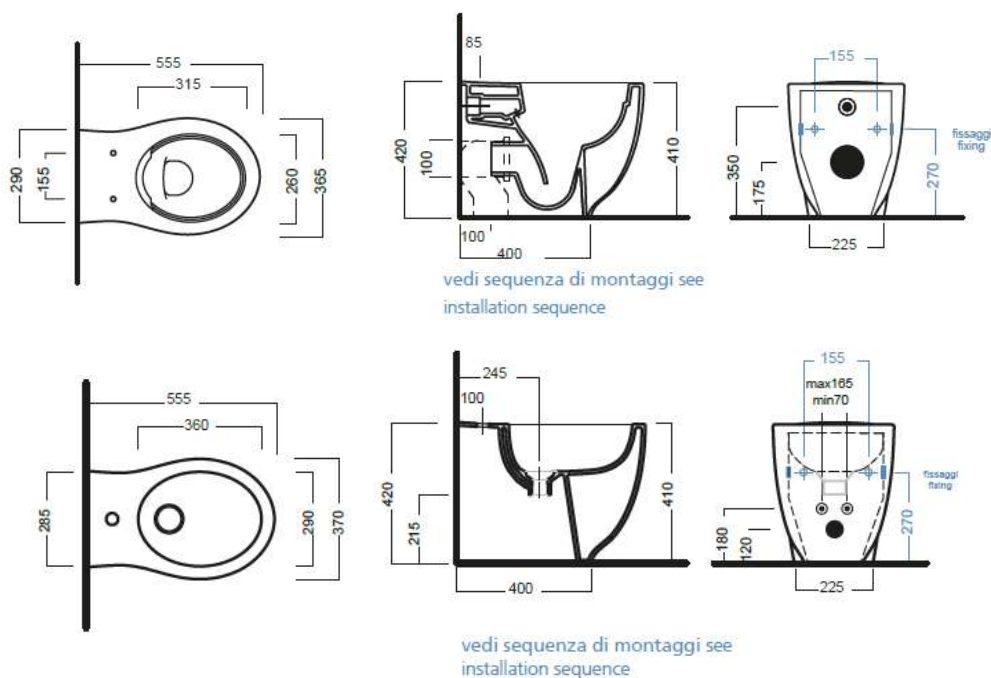

LE FIABE

TERRA RIMLESS WC
370x555

PURE FIX

OPEN BIDET

Vaso senza brida PURE RIM scarico universale per installazione a filo muro. Completo di fissaggio.

Universal outlet PURE RIM WC. Back-to-wall installation. Complete with fixing.

Bidet monoforo filo muro OPEN BIDET, completo di fissaggi.

Back-to-wall one hole bidet, complete with fixing elements.

DISEGNO TECNICO TECHNICAL DESIGN

ACCESSORI ACCESSORIES

Fissaggio nascosto per vasi e bidet filo muro senza fori laterali

Blind fixing for back to wall wc and bidet without side holes

Riduttore di flusso per vasi
Pressure Reducer for WC

Curva tecnica
PVC "s" trap convertor

Raccordo scarico parete 90MM
PVC wall connection outlet 90MM

Piletta in CERAMICA con tappo "Up & Down" Ø 71 mm
CERAMIC drain siphon with "Up & Down" cap Ø 71 mm

Piletta universale "Up & Down" / Scarico Libero con tappo Ø 63 mm
Universal "Free outlet" / "Up & Down" drain siphon with cap Ø 63 mm