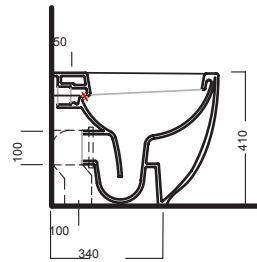

LE FIABE 50

365x500

PURE FIX

Vaso scarico universale filo muro senza fori laterali, completo di fissaggio.

Back to wall wc with universal outlet without side holes, with fixing elements

Bidet monoforo, completo di fissaggi

Back-to-wall one hole bidet, complete with fixing elements.

DISEGNO TECNICO TECHNICAL DESIGN

vedi sequenza di montaggi see installation sequence

vedi sequenza di montaggi see installation sequence

ACCESSORI ACCESSORIES

Fissaggio nascosto per vasi e bidet filo muro senza fori laterali

Blind fixing for back to wall wc and bidet without side holes

Curva tecnica
PVC "s" trap convertor

Raccordo scarico parete 90MM
PVC wall connection outlet 90MM

Piletta in CERAMICA con tappo "Up & Down" Ø 71 mm

CERAMIC drain siphon with "Up & Down" cap Ø 71 mm

Piletta universale "Up & Down" / Scarico Libero con tappo Ø 63 mm

Universal "Free outlet" / "Up & Down" drain siphon with cap Ø 63 mm