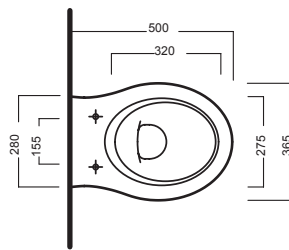

LE FIABE 50

365x500

PURE FIX

Vaso scarico universale filo muro senza fori laterali, completo di fissaggio.

Back to wall wc with universal outlet without side holes, with fixing elements

Bidet monoforo, completo di fissaggi

Back-to-wall one hole bidet, complete with fixing elements.

DISEGNO TECNICO TECHNICAL DESIGN

vedi sequenza di montaggi see installation sequence

vedi sequenza di montaggi see installation sequence

ACCESSORI ACCESSORIES

Fissaggio nascosto per vasi e bidet filo muro senza fori laterali

Blind fixing for back to wall wc and bidet without side holes

Curva tecnica
PVC "s" trap convertor

Raccordo scarico parete 90MM
PVC wall connection outlet 90MM

Piletta in CERAMICA con tappo "Up & Down" Ø 71 mm

CERAMIC drain siphon with "Up & Down" cap Ø 71 mm

Piletta universale "Up & Down" / Scarico Libero con tappo Ø 63 mm

Universal "Free outlet" / "Up & Down" drain siphon with cap Ø 63 mm