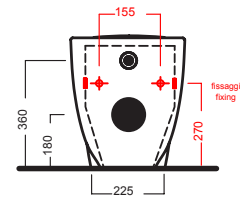

LE FIABE 50

365x500

PURE FIX

Vaso scarico universale filo muro senza fori laterali, completo di fissaggio.

Back to wall wc with universal outlet without side holes, with fixing elements

Bidet monoforo, completo di fissaggi

Back-to-wall one hole bidet, complete with fixing elements.

DISEGNO TECNICO TECHNICAL DESIGN

vedi sequenza di montaggi see installation sequence

vedi sequenza di montaggi see installation sequence

ACCESSORI ACCESSORIES

Fissaggio nascosto per vasi e bidet filo muro senza fori laterali

Blind fixing for back to wall wc and bidet without side holes

Curva tecnica
PVC "s" trap convertor

Raccordo scarico parete 90MM
PVC wall connection outlet 90MM

Piletta in CERAMICA con tappo "Up & Down" Ø 71 mm

CERAMIC drain siphon with "Up & Down" cap Ø 71 mm

Piletta universale "Up & Down" / Scarico Libero con tappo Ø 63 mm

Universal "Free outlet" / "Up & Down" drain siphon with cap Ø 63 mm