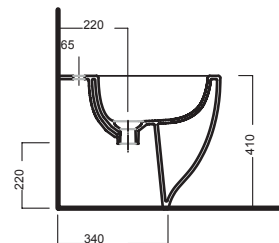

LE FIABE 50

365x500

PURE FIX

Vaso scarico universale filo muro senza fori laterali, completo di fissaggio.

Back to wall wc with universal outlet without side holes, with fixing elements

Bidet monoforo, completo di fissaggi

Back-to-wall one hole bidet, complete with fixing elements.

DISEGNO TECNICO TECHNICAL DESIGN

vedi sequenza di montaggi see installation sequence

vedi sequenza di montaggi see installation sequence

ACCESSORI ACCESSORIES

Fissaggio nascosto per vasi e bidet filo muro senza fori laterali

Blind fixing for back to wall wc and bidet without side holes

Curva tecnica
PVC "s" trap convertor

Raccordo scarico parete 90MM
PVC wall connection outlet 90MM

Piletta in CERAMICA con tappo "Up & Down" Ø 71 mm

CERAMIC drain siphon with "Up & Down" cap Ø 71 mm

Piletta universale "Up & Down" / Scarico Libero con tappo Ø 63 mm

Universal "Free outlet" / "Up & Down" drain siphon with cap Ø 63 mm