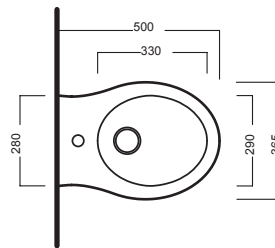

LE FIABE 50

365x500

PURE FIX

Vaso scarico universale filo muro senza fori laterali, completo di fissaggio.

Back to wall wc with universal outlet without side holes, with fixing elements

Bidet monoforo, completo di fissaggi

Back-to-wall one hole bidet, complete with fixing elements.

DISEGNO TECNICO TECHNICAL DESIGN

vedi sequenza di montaggi see installation sequence

vedi sequenza di montaggi see installation sequence

ACCESSORI ACCESSORIES

Fissaggio nascosto per vasi e bidet filo muro senza fori laterali

Blind fixing for back to wall wc and bidet without side holes

Curva tecnica
PVC "s" trap convertor

Raccordo scarico parete 90MM
PVC wall connection outlet 90MM

Piletta in CERAMICA con tappo "Up & Down" Ø 71 mm

CERAMIC drain siphon with "Up & Down" cap Ø 71 mm

Piletta universale "Up & Down" / Scarico Libero con tappo Ø 63 mm

Universal "Free outlet" / "Up & Down" drain siphon with cap Ø 63 mm