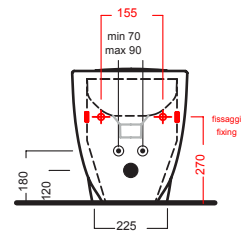

LE FIABE 50

365x500

PURE FIX

Vaso scarico universale filo muro senza fori laterali, completo di fissaggio.

Back to wall wc with universal outlet without side holes, with fixing elements

Bidet monoforo, completo di fissaggi

Back-to-wall one hole bidet, complete with fixing elements.

DISEGNO TECNICO TECHNICAL DESIGN

vedi sequenza di montaggi see installation sequence

vedi sequenza di montaggi see installation sequence

ACCESSORI ACCESSORIES

Fissaggio nascosto per vasi e bidet filo muro senza fori laterali

Blind fixing for back to wall wc and bidet without side holes

Curva tecnica
PVC "s" trap convertor

Raccordo scarico parete 90MM
PVC wall connection outlet 90MM

Piletta in CERAMICA con tappo "Up & Down" Ø 71 mm

CERAMIC drain siphon with "Up & Down" cap Ø 71 mm

Piletta universale "Up & Down" / Scarico Libero con tappo Ø 63 mm

Universal "Free outlet" / "Up & Down" drain siphon with cap Ø 63 mm