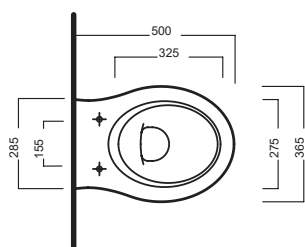

LE FIABE 50

SOSPESO WC

365x500

Vaso sospeso e bidet sospeso completo di fissaggio speciale. Installazione con staffa universale per sospesi.

Wall-hung WC and Bidet with special fixing element included. Mounted using universal bracket for wall-hung elements.

DISEGNO TECNICO

TECHNICAL DESIGN

ACCESSORI

ACCESSORIES

Fissaggio nascosto per sospesi
Universale wall-hung WC and bidet
Hidden Fixing Kit - Universal

Piletta in CERAMICA con tappo "Up & Down" Ø 71 mm
CERAMIC drain siphon with "Up & Down" cap Ø 71 mm

Piletta universale "Up & Down" / Scarico Libero con tappo Ø 63 mm
Universal "Free outlet" / "Up & Down" drain siphon with cap Ø 63 mm

fischer innovative solutions
Staffa universale per sospesi
Universal wall hung bracket