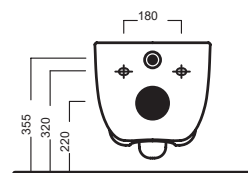

LE FIABE 50

SOSPESO WC

365x500

Vaso sospeso e bidet sospeso completo di fissaggio speciale. Installazione con staffa universale per sospesi.

Wall-hung WC and Bidet with special fixing element included. Mounted using universal bracket for wall-hung elements.

DISEGNO TECNICO

TECHNICAL DESIGN

ACCESSORI

ACCESSORIES

Fissaggio nascosto per sospesi
Universale wall-hung WC and bidet
Hidden Fixing Kit - Universal

Piletta in CERAMICA con tappo "Up & Down" Ø 71 mm
CERAMIC drain siphon with "Up & Down" cap Ø 71 mm

Piletta universale "Up & Down" / Scarico Libero con tappo Ø 63 mm
Universal "Free outlet" / "Up & Down" drain siphon with cap Ø 63 mm

fischer innovative solutions
Staffa universale per sospesi
Universal wall hung bracket