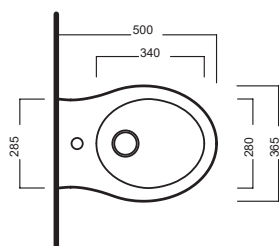

LE FIABE 50

SOSPESO WC

365x500

Vaso sospeso e bidet sospeso completo di fissaggio speciale. Installazione con staffa universale per sospesi.

Wall-hung WC and Bidet with special fixing element included. Mounted using universal bracket for wall-hung elements.

DISEGNO TECNICO

TECHNICAL DESIGN

ACCESSORI

ACCESSORIES

Fissaggio nascosto per sospesi
Universale wall-hung WC and bidet
Hidden Fixing Kit - Universal

Piletta in CERAMICA con tappo "Up & Down" Ø 71 mm
CERAMIC drain siphon with "Up & Down" cap Ø 71 mm

Piletta universale "Up & Down" / Scarico Libero con tappo Ø 63 mm
Universal "Free outlet" / "Up & Down" drain siphon with cap Ø 63 mm

fischer innovative solutions
Staffa universale per sospesi
Universal wall hung bracket