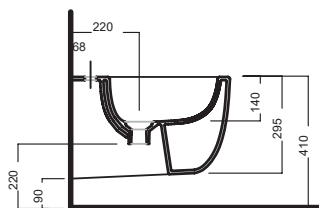

LE FIABE 50

SOSPESO WC

365x500

Vaso sospeso e bidet sospeso completo di fissaggio speciale. Installazione con staffa universale per sospesi.

Wall-hung WC and Bidet with special fixing element included. Mounted using universal bracket for wall-hung elements.

DISEGNO TECNICO

TECHNICAL DESIGN

ACCESSORI

ACCESSORIES

Fissaggio nascosto per sospesi
Universale wall-hung WC and bidet
Hidden Fixing Kit - Universal

Piletta in CERAMICA con tappo "Up & Down" Ø 71 mm
CERAMIC drain siphon with "Up & Down" cap Ø 71 mm

Piletta universale "Up & Down" / Scarico Libero con tappo Ø 63 mm
Universal "Free outlet" / "Up & Down" drain siphon with cap Ø 63 mm

fischer innovative solutions
Staffa universale per sospesi
Universal wall hung bracket