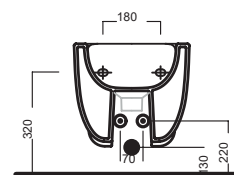

LE FIABE 50

SOSPESO WC

365x500

Vaso sospeso e bidet sospeso completo di fissaggio speciale. Installazione con staffa universale per sospesi.

Wall-hung WC and Bidet with special fixing element included. Mounted using universal bracket for wall-hung elements.

DISEGNO TECNICO

TECHNICAL DESIGN

ACCESSORI

ACCESSORIES

Fissaggio nascosto per sospesi
Universale wall-hung WC and bidet
Hidden Fixing Kit - Universal

Piletta in CERAMICA con tappo "Up & Down" Ø 71 mm
CERAMIC drain siphon with "Up & Down" cap Ø 71 mm

Piletta universale "Up & Down" / Scarico Libero con tappo Ø 63 mm
Universal "Free outlet" / "Up & Down" drain siphon with cap Ø 63 mm

fischer innovative solutions
Staffa universale per sospesi
Universal wall hung bracket