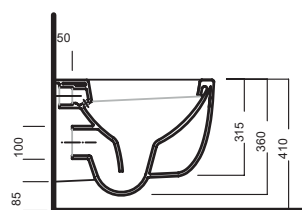

LE FIABE 50

SOSPESO WC

365x500

Vaso sospeso e bidet sospeso completo di fissaggio speciale. Installazione con staffa universale per sospesi.

Wall-hung WC and Bidet with special fixing element included. Mounted using universal bracket for wall-hung elements.

DISEGNO TECNICO

TECHNICAL DESIGN

ACCESSORI

ACCESSORIES

Fissaggio nascosto per sospesi
Universale wall-hung WC and bidet
Hidden Fixing Kit - Universal

Piletta in CERAMICA con tappo "Up & Down" Ø 71 mm
CERAMIC drain siphon with "Up & Down" cap Ø 71 mm

Piletta universale "Up & Down" / Scarico Libero con tappo Ø 63 mm
Universal "Free outlet" / "Up & Down" drain siphon with cap Ø 63 mm

fischer innovative solutions
Staffa universale per sospesi
Universal wall hung bracket