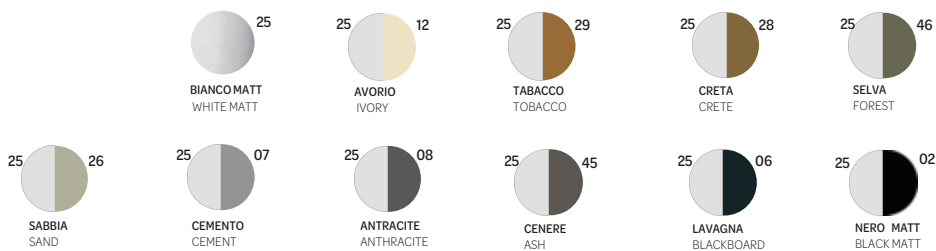

DETAIL

Fissaggio lavabo
Fixing bolt for
washbasin

**Togliere la boccola Bianca

GAMMA COLORE COLOR RANGE

Gamma colore completa disponibile solo su superficie esterna (interno Bianco Matt) realizzata artigianalmente su richiesta

Full color range available only on external surface (internal White Matt); artisanal process upon request