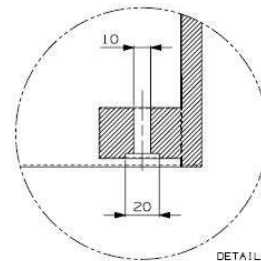

LAVABI FREESTANDING

FW 01
440 Ø x 870

FW 02
440 Ø x 870

FW 03
440x440x870

Lavabi da centrostanza
con scarico terra
in Solid Surface

Freestanding
washbasins with floor
drain in Solid Surface

DISEGNO TECNICO TECHNICAL DESIGN

ACCESSORI ACCESSORIES

Sifone di scarico estensibile
(per scarico terra)
Adjustable plastic trap
(for floor outlet)

Piletta universale "Up & Down"/
Scarico Libero con tappo Ø 63 mm
Universal "Free outlet" / "Up & Down"
drain siphon with cap Ø 63 mm

DETAIL

Fissaggio lavabo
Fixing bolt for
washbasin

**Togliere la boccola Bianca

GAMMA COLORE COLOR RANGE

Gamma colore completa disponibile solo su superficie esterna (interno Bianco Matt) realizzata artigianalmente su richiesta