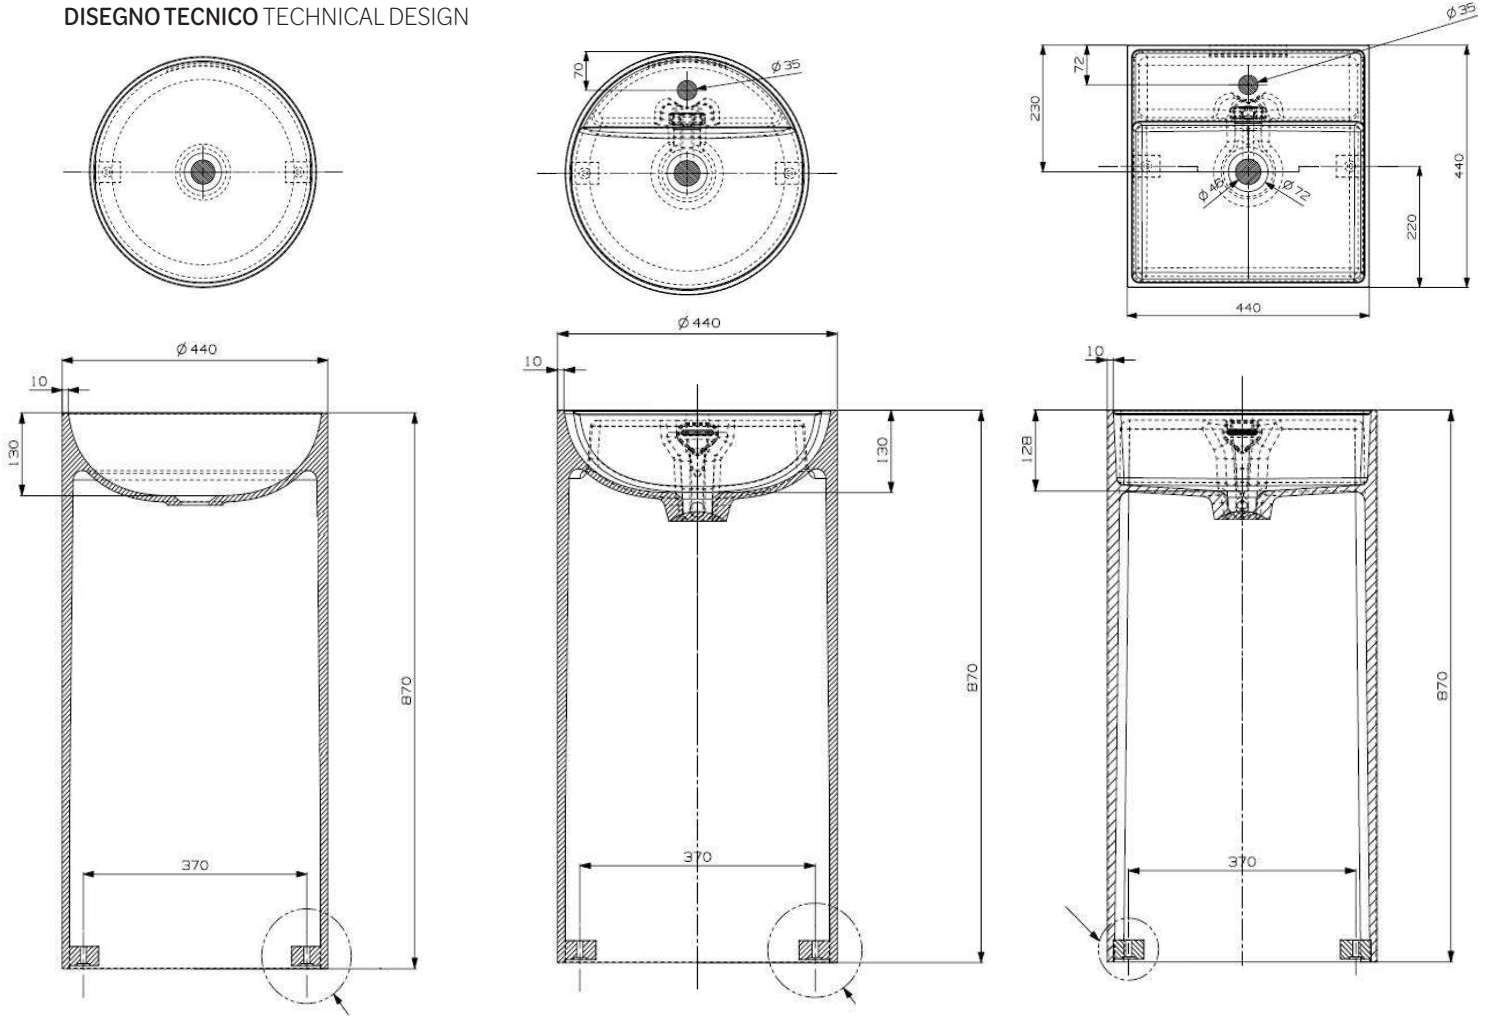

LAVABI FREESTANDING

FW 01
440 Ø x 870

FW 02
440 Ø x 870

FW 03
440x440x870

Lavabi da centrostanza
con scarico terra
in Solid Surface

Freestanding
washbasins with floor
drain in Solid Surface

DISEGNO TECNICO TECHNICAL DESIGN

ACCESSORI ACCESSORIES

Sifone di scarico estensibile
(per scarico terra)
Adjustable plastic trap
(for floor outlet)

Piletta universale "Up & Down"/
Scarico Libero con tappo Ø 63 mm
Universal "Free outlet" / "Up & Down"
drain siphon with cap Ø 63 mm

DETAIL

Fissaggio lavabo
Fixing bolt for
washbasin

**Togliere la boccola Bianca

GAMMA COLORE COLOR RANGE

Gamma colore completa disponibile solo su superficie esterna (interno Bianco Matt) realizzata artigianalmente su richiesta

Full color range available only on external surface (internal White Matt); artisanal process upon request