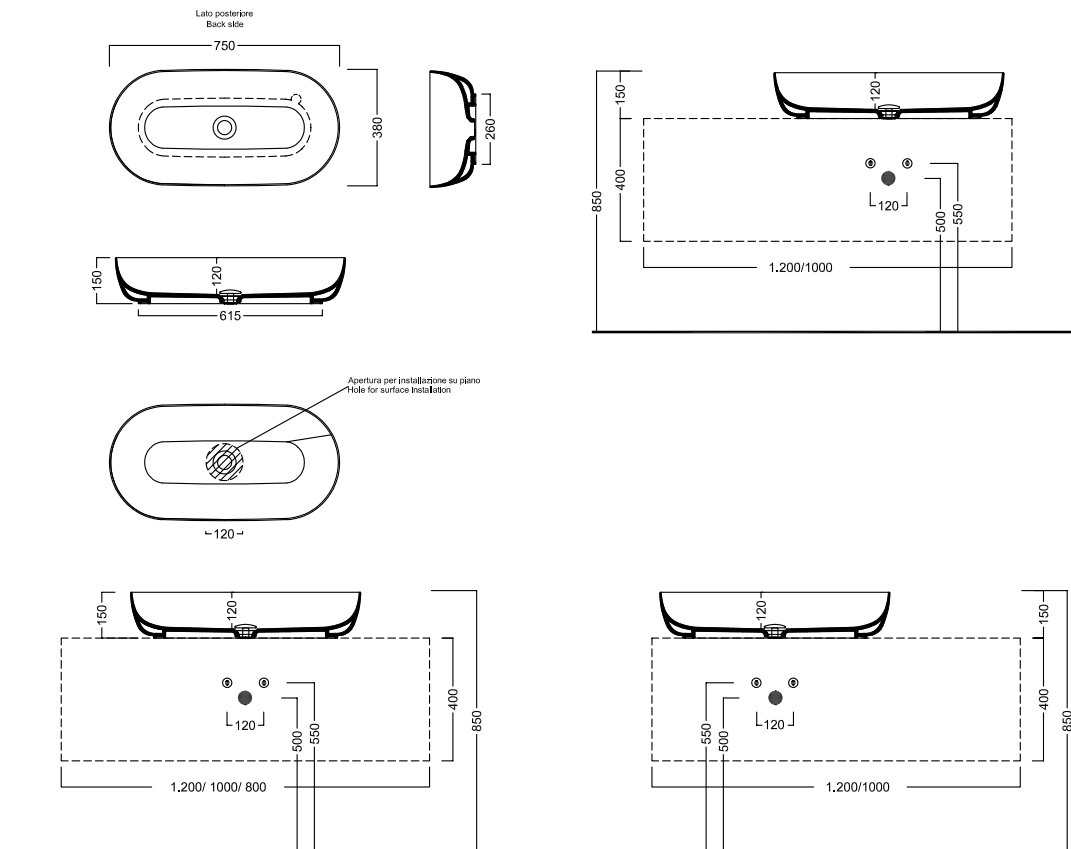

HAPPY HOUR SLIM

21:00

750x380

Lavabo da installare in appoggio su piano o su base mobile. Senza troppopieno.

Surface-mounted washbasin. Can be installed on wood base furniture. No overflow.

INSTALLAZIONE INSTALLATION

In appoggio
Surface-mounted

Su base mobile
On wood base furniture

DISEGNO TECNICO TECHNICAL DESIGN

ACCESSORI ACCESSORIES

Piletta in CERAMICA con tappo "Up & Down" Ø 71 mm
CERAMIC drain siphon with "Up & Down" cap Ø 71 mm

Piletta universale "Up & Down"/ Scarico Libero con tappo Ø 63 mm
Universal "Free outlet" / "Up & Down" drain siphon with cap Ø 63 mm

Sifone di scarico INOX
INOX drain trap

GAMMA COLORE COLOR RANGE

BIANCO
WHITE