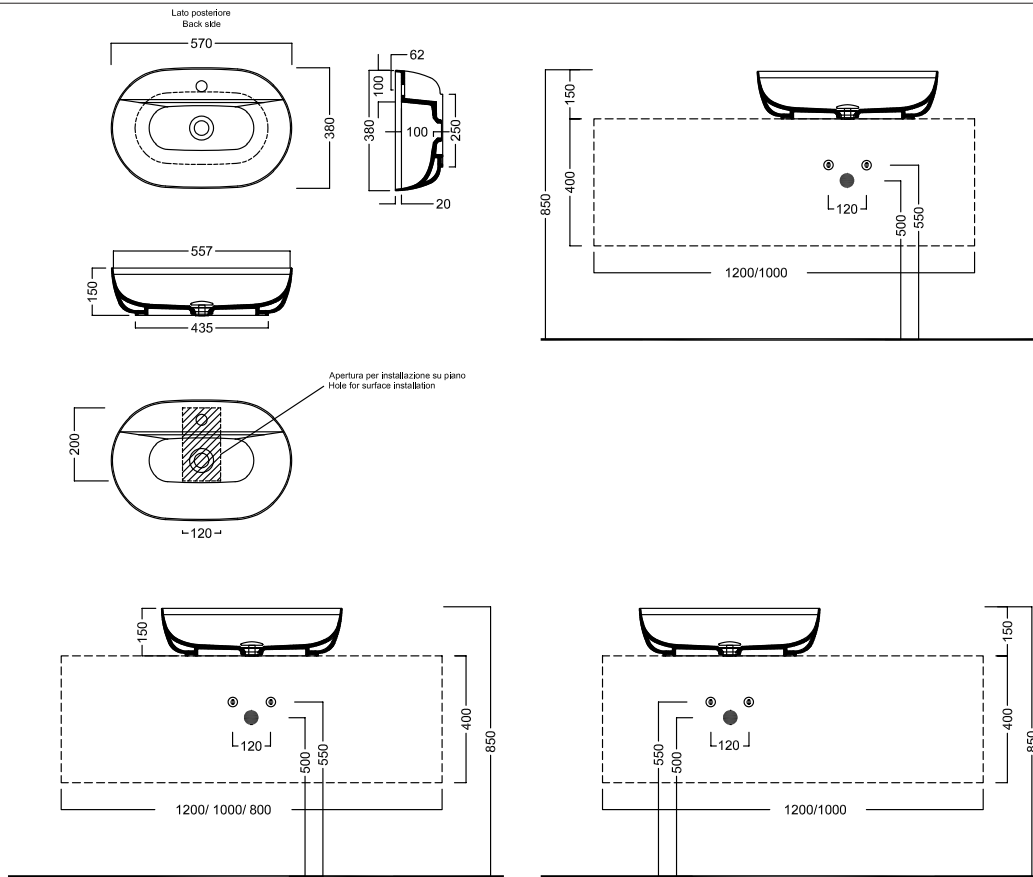

# HAPPY HOUR SLIM

12:00 MF

570x380

Lavabo da installare in appoggio su piano o su base mobile.

Surface-mounted washbasin. Can be installed on wood base furniture.

## INSTALLAZIONE INSTALLATION

In appoggio  
Surface-mounted

Su base mobile  
On wood base furniture

## DISEGNO TECNICO TECHNICAL DESIGN

## ACCESSORI ACCESSORIES

Piletta in CERAMICA con tappo "Up & Down" Ø 71 mm  
CERAMIC drain siphon with "Up & Down" cap Ø 71 mm

Piletta universale "Up & Down"/ Scarico Libero con tappo Ø 63 mm  
Universal "Free outlet" / "Up & Down" drain siphon with cap Ø 63 mm