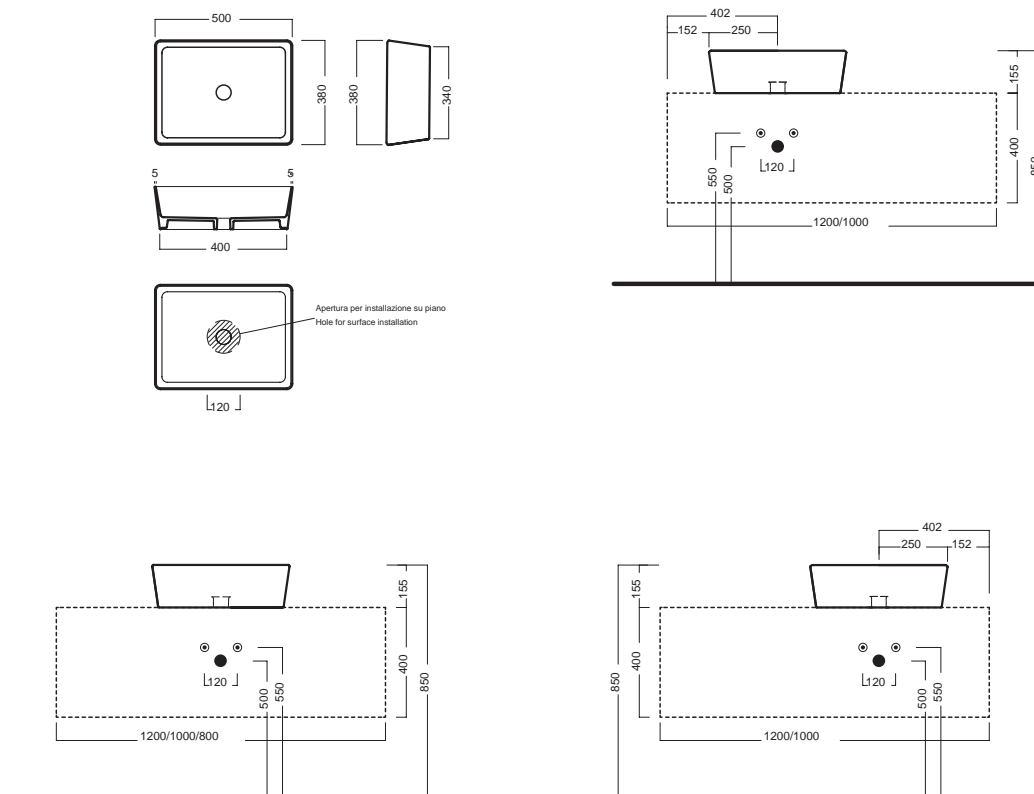

# HAPPY HOUR SLIM

11:00

500x380

Lavabo da installare in appoggio su piano o su base mobile. Senza troppopieno.

Surface-mounted washbasin. Can be installed on wood base furniture.

## INSTALLAZIONE INSTALLATION

In appoggio  
Surface-mounted

Su base mobile  
On wood base furniture

## DISEGNO TECNICO TECHNICAL DESIGN

## ACCESSORI ACCESSORIES

Piletta in CERAMICA con tappo "Up & Down" Ø 71 mm  
CERAMIC drain siphon with "Up & Down" cap Ø 71 mm

Piletta universale "Up & Down" / Scarico Libero con tappo Ø 63 mm  
Universal "Free outlet" / "Up & Down" drain siphon with cap Ø 63 mm