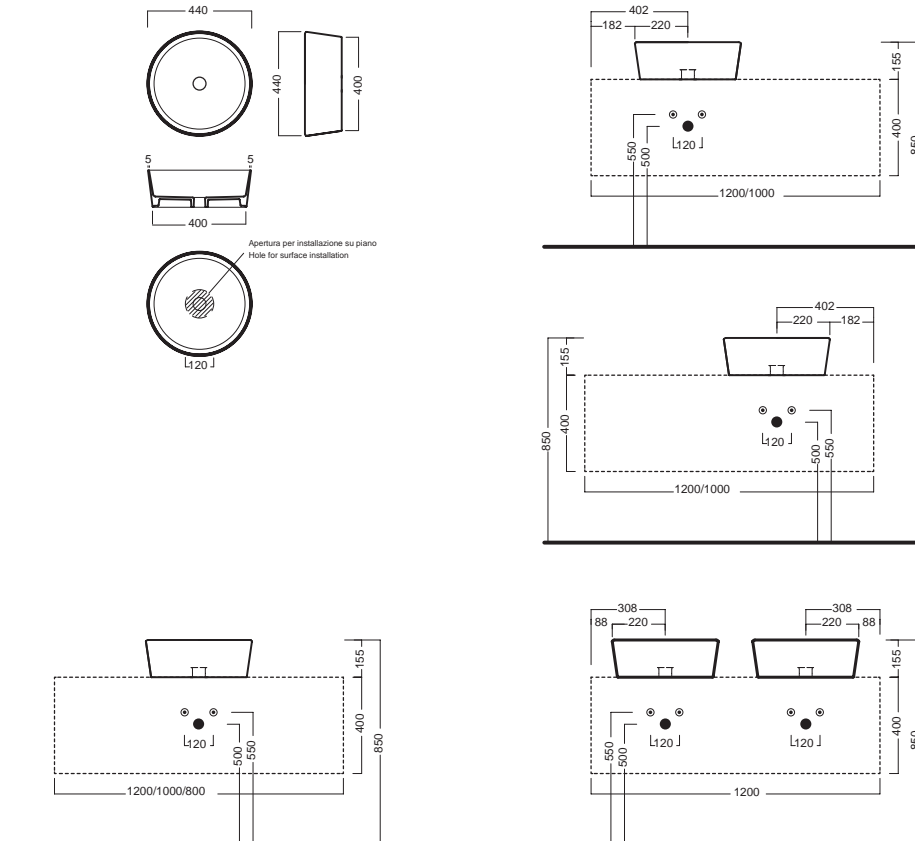

HAPPY HOUR SLIM

07:00

Ø 440

Lavabo da installare in appoggio su piano o su base mobile. Senza troppopieno.

Surface-mounted washbasin. Can be installed on wood base furniture. No overflow.

INSTALLAZIONE INSTALLATION

In appoggio
Surface-mounted

Su base mobile
On wood base furniture

DISEGNO TECNICO TECHNICAL DESIGN

ACCESSORI ACCESSORIES

Piletta in CERAMICA con tappo "Up & Down" Ø 71 mm
CERAMIC drain siphon with "Up & Down" cap Ø 71 mm

Piletta universale "Up & Down"/ Scarico Libero con tappo Ø 63 mm
Universal "Free outlet" / "Up & Down" drain siphon with cap Ø 63 mm

Sifone di scarico INOX
INOX drain trap

GAMMA COLORE COLOR RANGE

BIANCO
WHITE