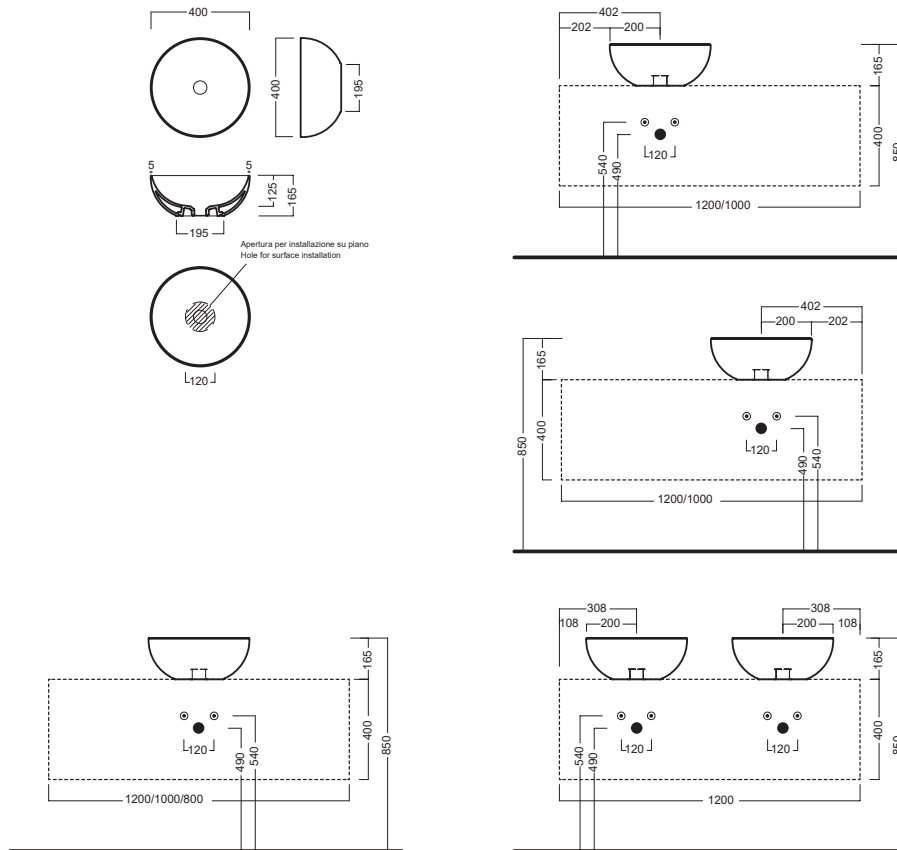

HAPPY HOUR SLIM

06:00

Ø 400

Lavabo da installare in appoggio su piano o su base mobile. Senza troppopieno.

Surface-mounted washbasin. Can be installed on wood base furniture. No overflow.

INSTALLAZIONE INSTALLATION

In appoggio
Surface-mounted

Su base mobile
On wood base furniture

DISEGNO TECNICO TECHNICAL DESIGN

ACCESSORI ACCESSORIES

Piletta in CERAMICA con tappo "Up & Down" Ø 71 mm
CERAMIC drain siphon with "Up & Down" cap Ø 71 mm

Piletta universale "Up & Down"/ Scarico Libero con tappo Ø 63 mm
Universal "Free outlet" / "Up & Down" drain siphon with cap Ø 63 mm

Sifone di scarico INOX
INOX drain trap

GAMMA COLORE COLOR RANGE

BIANCO
WHITE