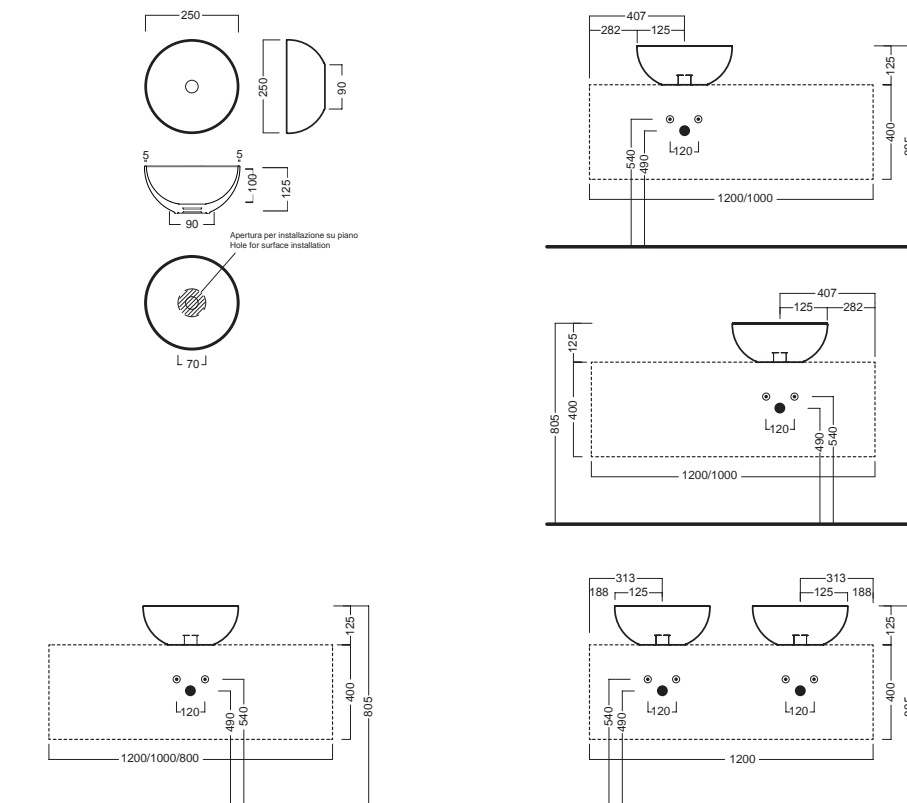

HAPPY HOUR SLIM

05:00

Ø 250

Lavabo da installare in appoggio su piano o su base mobile. Senza troppopieno.

Surface-mounted washbasin. Can be installed on wood base furniture. No overflow.

INSTALLAZIONE INSTALLATION

In appoggio
Surface-mounted

Su base mobile
On wood base furniture

DISEGNO TECNICO TECHNICAL DESIGN

ACCESSORI ACCESSORIES

Piletta in CERAMICA con tappo "Up & Down" Ø 71 mm
CERAMIC drain siphon with "Up & Down" cap Ø 71 mm

Piletta universale "Up & Down"/ Scarico Libero con tappo Ø 63 mm
Universal "Free outlet" / "Up & Down" drain siphon with cap Ø 63 mm

Sifone di scarico INOX
INOX drain trap

GAMMA COLORE COLOR RANGE

BIANCO
WHITE