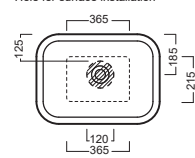

DISEGNO TECNICO TECHNICAL DESIGN