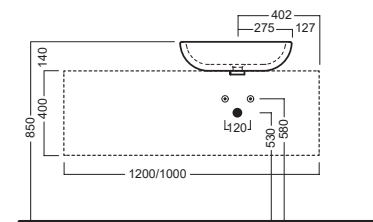

DISEGNO TECNICO TECHNICAL DESIGN

ACCESSORI ACCESSORIES

Piletta in CERAMICA con
tappo "Up & Down" Ø 71 mm
CERAMIC drain siphon with
"Up & Down" cap Ø 71 mm

Piletta universale "Up & Down"/
Scarico Libero con tappo Ø 63 mm
Universal "Free outlet" / "Up & Down"
drain siphon with cap Ø 63 mm

Sifone di scarico
drain trap

GAMMA COLORE COLOR RANGE

BIANCO
WHITE