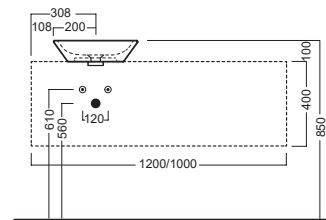

DISEGNO TECNICO TECHNICAL DESIGN

ACCESSORI ACCESSORIES

Piletta in CERAMICA con
tappo "Up & Down" Ø 71 mm
CERAMIC drain siphon with
"Up & Down" cap Ø 71 mm

Piletta universale "Up & Down"/
Scarico Libero con tappo Ø 63 mm
Universal "Free outlet" / "Up & Down"
drain siphon with cap Ø 63 mm

Sifone di scarico
drain trap

GAMMA COLORE COLOR RANGE

BIANCO
WHITE