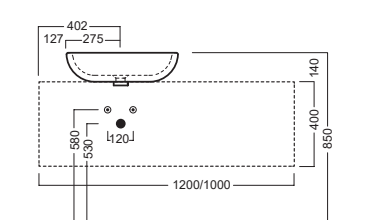

DISEGNO TECNICO TECHNICAL DESIGN

ACCESSORI ACCESSORIES

Piletta in CERAMICA con
tappo "Up & Down" Ø 71 mm
CERAMIC drain siphon with
"Up & Down" cap Ø 71 mm

Piletta universale "Up & Down"/
Scarico Libero con tappo Ø 63 mm
Universal "Free outlet" / "Up & Down"
drain siphon with cap Ø 63 mm

Sifone di scarico
drain trap

GAMMA COLORE COLOR RANGE

BIANCO
WHITE