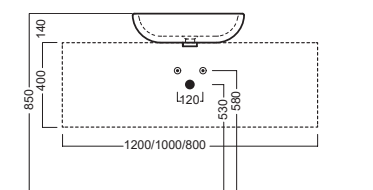

DISEGNO TECNICO TECHNICAL DESIGN

ACCESSORI ACCESSORIES

Piletta in CERAMICA con
tappo "Up & Down" Ø 71 mm
CERAMIC drain siphon with
"Up & Down" cap Ø 71 mm

Piletta universale "Up & Down"/
Scarico Libero con tappo Ø 63 mm
Universal "Free outlet" / "Up & Down"
drain siphon with cap Ø 63 mm

Sifone di scarico
drain trap

GAMMA COLORE COLOR RANGE

BIANCO
WHITE