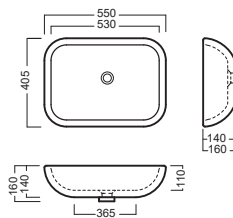

DISEGNO TECNICO TECHNICAL DESIGN

ACCESSORI ACCESSORIES

Piletta in CERAMICA con
tappo "Up & Down" Ø 71 mm
CERAMIC drain siphon with
"Up & Down" cap Ø 71 mm

Piletta universale "Up & Down"/
Scarico Libero con tappo Ø 63 mm
Universal "Free outlet" / "Up & Down"
drain siphon with cap Ø 63 mm

Sifone di scarico
drain trap

GAMMA COLORE COLOR RANGE

BIANCO
WHITE