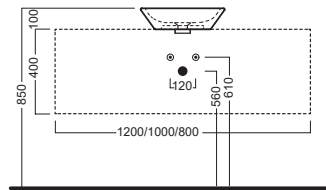

DISEGNO TECNICO TECHNICAL DESIGN

ACCESSORI ACCESSORIES

Piletta in CERAMICA con
tappo "Up & Down" Ø 71 mm
CERAMIC drain siphon with
"Up & Down" cap Ø 71 mm

Piletta universale "Up & Down"/
Scarico Libero con tappo Ø 63 mm
Universal "Free outlet" / "Up & Down"
drain siphon with cap Ø 63 mm

Sifone di scarico
drain trap

GAMMA COLORE COLOR RANGE

BIANCO
WHITE