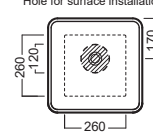

DISEGNO TECNICO TECHNICAL DESIGN