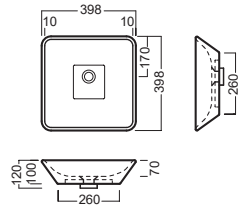

DISEGNO TECNICO TECHNICAL DESIGN

ACCESSORI ACCESSORIES

Piletta in CERAMICA con
tappo "Up & Down" Ø 71 mm
CERAMIC drain siphon with
"Up & Down" cap Ø 71 mm

Piletta universale "Up & Down"/
Scarico Libero con tappo Ø 63 mm
Universal "Free outlet" / "Up & Down"
drain siphon with cap Ø 63 mm

Sifone di scarico
drain trap

GAMMA COLORE COLOR RANGE

BIANCO
WHITE