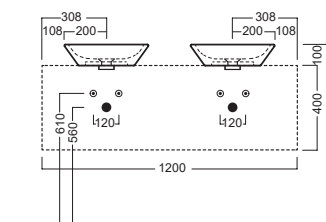

DISEGNO TECNICO TECHNICAL DESIGN

ACCESSORI ACCESSORIES

Piletta in CERAMICA con
tappo "Up & Down" Ø 71 mm
CERAMIC drain siphon with
"Up & Down" cap Ø 71 mm

Piletta universale "Up & Down"/
Scarico Libero con tappo Ø 63 mm
Universal "Free outlet" / "Up & Down"
drain siphon with cap Ø 63 mm

Sifone di scarico
drain trap

GAMMA COLORE COLOR RANGE

BIANCO
WHITE