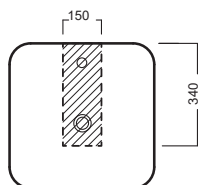

Lavabo da installare in appoggio da semincasso su piano.

Washbasin, to be installed for semi-built-in surface mounting.

INSTALLAZIONE INSTALLATION

Sospeso
Wall hung

In appoggio
surface-mounted

Su base mobile
On wood base furniture

Semincasso
Half-built in

Esempi di montaggio
Mounting examples

DISEGNO TECNICO TECHNICAL DESIGN

Apertura per installazione su piano Hole for surface installation

Apertura per installazione su piano Hole for surface installation

ACCESSORI ACCESSORIES

Fissaggio lavabo
Fixing bolt for washbasin

Fissaggio semincasso
Fixing bolt for half built

Piletta in CERAMICA con
tappo "Up & Down" Ø 71 mm
CERAMIC drain siphon with
"Up & Down" cap Ø 71 mm

Piletta universale "Up & Down"/
Scarico Libero con tappo Ø 63 mm
Universal "Free outlet" / "Up & Down"
drain siphon with cap Ø 63 mm

Sifone di scarico
drain trap

GAMMA COLORE COLOR RANGE

BIANCO
WHITE

01