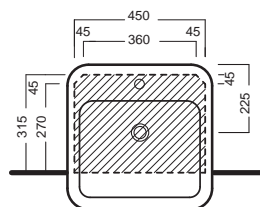

Lavabo da installare in appoggio da semincasso su piano.

Washbasin, to be installed for semi-built-in surface mounting.

INSTALLAZIONE INSTALLATION

Sospeso
Wall hung

In appoggio
surface-mounted

Su base mobile
On wood base furniture

Semincasso
Half-built in

Esempi di montaggio
Mounting examples

DISEGNO TECNICO TECHNICAL DESIGN

Apertura per installazione su piano Hole for surface installation

Apertura per installazione su piano Hole for surface installation

ACCESSORI ACCESSORIES

Fissaggio lavabo
Fixing bolt for washbasin

Fissaggio semincasso
Fixing bolt for half built

Piletta in CERAMICA con
tappo "Up & Down" Ø 71 mm
CERAMIC drain siphon with
"Up & Down" cap Ø 71 mm

Piletta universale "Up & Down"/
Scarico Libero con tappo Ø 63 mm
Universal "Free outlet" / "Up & Down"
drain siphon with cap Ø 63 mm

Sifone di scarico
drain trap

GAMMA COLORE COLOR RANGE

BIANCO
WHITE

01