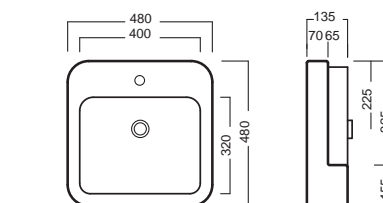

Semincasso
Half-built in

Esempi di montaggio
Mounting examples

DISEGNO TECNICO TECHNICAL DESIGN

Apertura per installazione su piano Hole for surface installation

Apertura per installazione su piano Hole for surface installation

ACCESSORI ACCESSORIES

Fissaggio lavabo
Fixing bolt for washbasin

Fissaggio semincasso
Fixing bolt for half built

Piletta in CERAMICA con
tappo "Up & Down" Ø 71 mm
CERAMIC drain siphon with
"Up & Down" cap Ø 71 mm

Piletta universale "Up & Down"/
Scarico Libero con tappo Ø 63 mm
Universal "Free outlet" / "Up & Down"
drain siphon with cap Ø 63 mm

Sifone di scarico
drain trap

GAMMA COLORE COLOR RANGE

BIANCO
WHITE

01