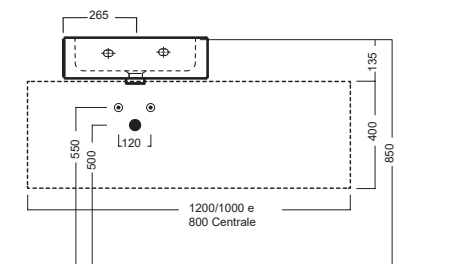

Semincasso
Half-built in

Esempi di montaggio
Mounting examples

DISEGNO TECNICO TECHNICAL DESIGN

Apertura per installazione su piano Hole for surface installation

Apertura per installazione su piano Hole for surface installation

ACCESSORI ACCESSORIES

Fissaggio lavabo
Fixing bolt for washbasin

Fissaggio semincasso
Fixing bolt for half built

Piletta in CERAMICA con
tappo "Up & Down" Ø 71 mm
CERAMIC drain siphon with
"Up & Down" cap Ø 71 mm

Piletta universale "Up & Down"/
Scarico Libero con tappo Ø 63 mm
Universal "Free outlet" / "Up & Down"
drain siphon with cap Ø 63 mm

Sifone di scarico
drain trap

GAMMA COLORE COLOR RANGE

BIANCO
WHITE

01