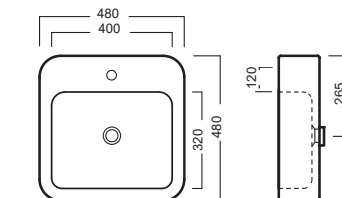

HAPPY HOUR

09:00
480x480

Lavabo sospeso a muro. Installabile in appoggio su piano o su base mobile.

Wall-hung washbasin. Surface-mounted washbasin.
Can also be mounted on a custom-made furniture.

09:30
480x480

Lavabo da installare in appoggio da semincasso su piano.

Washbasin, to be installed for semi-built-in surface mounting.

INSTALLAZIONE INSTALLATION

Sospeso
Wall hung

In appoggio
surface-mounted

Su base mobile
On wood base furniture

Semincasso
Half-built in

Esempi di montaggio
Mounting examples

DISEGNO TECNICO TECHNICAL DESIGN

Apertura per installazione su piano Hole for surface installation

Apertura per installazione su piano Hole for surface installation

Piletta universale "Up & Down"/
Scarico Libero con tappo Ø 63 mm
Universal "Free outlet" / "Up & Down"
drain siphon with cap Ø 63 mm

Sifone di scarico
drain trap

GAMMA COLORE COLOR RANGE

BIANCO
WHITE

01