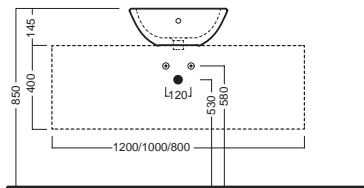

HAPPY HOUR

02:00
Ø 475

Lavabo da installare in appoggio
su piano o su base mobile.

03:00
Ø 470

Surface-mounted washbasin. Can be
installed on wood base furniture.

22:00
700x400

INSTALLAZIONE INSTALLATION

In appoggio
Surface-mounted

Su base mobile
On wood base furniture

DISEGNO TECNICO TECHNICAL DESIGN

ACCESSORI ACCESSORIES

Sifone di scarico
drain trap

Piletta in CERAMICA con
tappo "Up & Down" Ø 71 mm
CERAMIC drain siphon with
"Up & Down" cap Ø 71 mm

Piletta universale "Up & Down"/
Scarico Libero con tappo Ø 63 mm
Universal "Free outlet" / "Up & Down"
drain siphon with cap Ø 63 mm

GAMMA COLORE COLOR RANGE

BIANCO
WHITE