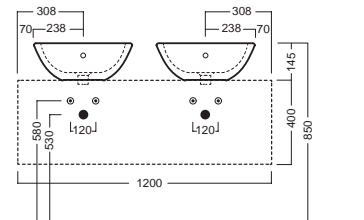

HAPPY HOUR

02:00
Ø 475

Lavabo da installare in appoggio
su piano o su base mobile.

03:00
Ø 470

Surface-mounted washbasin. Can be
installed on wood base furniture.

22:00
700x400

INSTALLAZIONE INSTALLATION

In appoggio
Surface-mounted

Su base mobile
On wood base furniture

DISEGNO TECNICO TECHNICAL DESIGN

ACCESSORI ACCESSORIES

Sifone di scarico
drain trap

Piletta in CERAMICA con
tappo "Up & Down" Ø 71 mm
CERAMIC drain siphon with
"Up & Down" cap Ø 71 mm

Piletta universale "Up & Down"/
Scarico Libero con tappo Ø 63 mm
Universal "Free outlet" / "Up & Down"
drain siphon with cap Ø 63 mm

GAMMA COLORE COLOR RANGE

BIANCO
WHITE