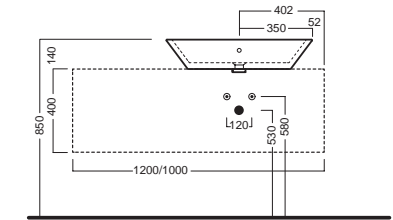

HAPPY HOUR

02:00
Ø 475

Lavabo da installare in appoggio
su piano o su base mobile.

03:00
Ø 470

Surface-mounted washbasin. Can be
installed on wood base furniture.

22:00
700x400

INSTALLAZIONE INSTALLATION

In appoggio
Surface-mounted

Su base mobile
On wood base furniture

DISEGNO TECNICO TECHNICAL DESIGN

ACCESSORI ACCESSORIES

Sifone di scarico
drain trap

Piletta in CERAMICA con
tappo "Up & Down" Ø 71 mm
CERAMIC drain siphon with
"Up & Down" cap Ø 71 mm

Piletta universale "Up & Down"/
Scarico Libero con tappo Ø 63 mm
Universal "Free outlet" / "Up & Down"
drain siphon with cap Ø 63 mm

GAMMA COLORE COLOR RANGE

BIANCO
WHITE