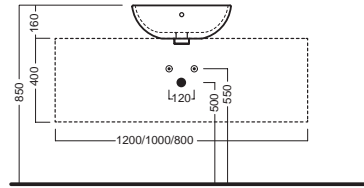

HAPPY HOUR

02:00
Ø 475

Lavabo da installare in appoggio
su piano o su base mobile.

03:00
Ø 470

Surface-mounted washbasin. Can be
installed on wood base furniture.

22:00
700x400

INSTALLAZIONE INSTALLATION

In appoggio
Surface-mounted

Su base mobile
On wood base furniture

DISEGNO TECNICO TECHNICAL DESIGN

ACCESSORI ACCESSORIES

Sifone di scarico
drain trap

Piletta in CERAMICA con
tappo "Up & Down" Ø 71 mm
CERAMIC drain siphon with
"Up & Down" cap Ø 71 mm

Piletta universale "Up & Down"/
Scarico Libero con tappo Ø 63 mm
Universal "Free outlet" / "Up & Down"
drain siphon with cap Ø 63 mm

GAMMA COLORE COLOR RANGE

BIANCO
WHITE