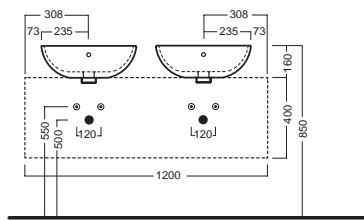

HAPPY HOUR

02:00
Ø 475

Lavabo da installare in appoggio
su piano o su base mobile.

03:00
Ø 470

Surface-mounted washbasin. Can be
installed on wood base furniture.

22:00
700x400

INSTALLAZIONE INSTALLATION

In appoggio
Surface-mounted

Su base mobile
On wood base furniture

DISEGNO TECNICO TECHNICAL DESIGN

ACCESSORI ACCESSORIES

Sifone di scarico
drain trap

Piletta in CERAMICA con
tappo "Up & Down" Ø 71 mm
CERAMIC drain siphon with
"Up & Down" cap Ø 71 mm

Piletta universale "Up & Down"/
Scarico Libero con tappo Ø 63 mm
Universal "Free outlet" / "Up & Down"
drain siphon with cap Ø 63 mm

GAMMA COLORE COLOR RANGE

BIANCO
WHITE