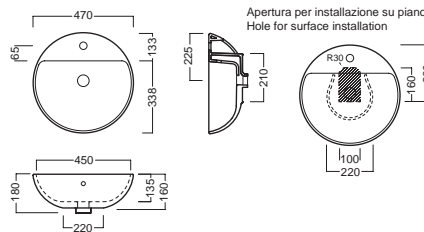

HAPPY HOUR

02:00
Ø 475

Lavabo da installare in appoggio
su piano o su base mobile.

03:00
Ø 470

Surface-mounted washbasin. Can be
installed on wood base furniture.

22:00
700x400

INSTALLAZIONE INSTALLATION

In appoggio
Surface-mounted

Su base mobile
On wood base furniture

DISEGNO TECNICO TECHNICAL DESIGN

ACCESSORI ACCESSORIES

Sifone di scarico
drain trap

Piletta in CERAMICA con
tappo "Up & Down" Ø 71 mm
CERAMIC drain siphon with
"Up & Down" cap Ø 71 mm

Piletta universale "Up & Down"/
Scarico Libero con tappo Ø 63 mm
Universal "Free outlet" / "Up & Down"
drain siphon with cap Ø 63 mm

GAMMA COLORE COLOR RANGE

BIANCO
WHITE