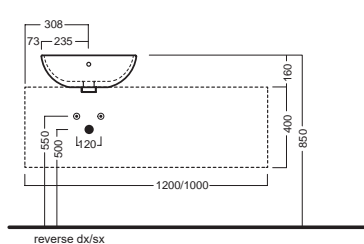

HAPPY HOUR

02:00
Ø 475

Lavabo da installare in appoggio
su piano o su base mobile.

03:00
Ø 470

Surface-mounted washbasin. Can be
installed on wood base furniture.

22:00
700x400

INSTALLAZIONE INSTALLATION

In appoggio
Surface-mounted

Su base mobile
On wood base furniture

DISEGNO TECNICO TECHNICAL DESIGN

ACCESSORI ACCESSORIES

Sifone di scarico
drain trap

Piletta in CERAMICA con
tappo "Up & Down" Ø 71 mm
CERAMIC drain siphon with
"Up & Down" cap Ø 71 mm

Piletta universale "Up & Down"/
Scarico Libero con tappo Ø 63 mm
Universal "Free outlet" / "Up & Down"
drain siphon with cap Ø 63 mm

GAMMA COLORE COLOR RANGE

BIANCO
WHITE