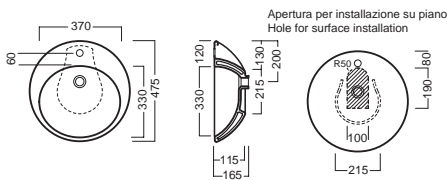

HAPPY HOUR

02:00
Ø 475

Lavabo da installare in appoggio
su piano o su base mobile.

03:00
Ø 470

Surface-mounted washbasin. Can be
installed on wood base furniture.

22:00
700x400

INSTALLAZIONE INSTALLATION

In appoggio
Surface-mounted

Su base mobile
On wood base furniture

DISEGNO TECNICO TECHNICAL DESIGN

ACCESSORI ACCESSORIES

Sifone di scarico
drain trap

Piletta in CERAMICA con
tappo "Up & Down" Ø 71 mm
CERAMIC drain siphon with
"Up & Down" cap Ø 71 mm

Piletta universale "Up & Down"/
Scarico Libero con tappo Ø 63 mm
Universal "Free outlet" / "Up & Down"
drain siphon with cap Ø 63 mm

GAMMA COLORE COLOR RANGE

BIANCO
WHITE