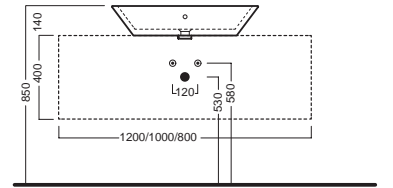

HAPPY HOUR

02:00
Ø 475

Lavabo da installare in appoggio
su piano o su base mobile.

03:00
Ø 470

Surface-mounted washbasin. Can be
installed on wood base furniture.

22:00
700x400

INSTALLAZIONE INSTALLATION

In appoggio
Surface-mounted

Su base mobile
On wood base furniture

DISEGNO TECNICO TECHNICAL DESIGN

ACCESSORI ACCESSORIES

Sifone di scarico
drain trap

Piletta in CERAMICA con
tappo "Up & Down" Ø 71 mm
CERAMIC drain siphon with
"Up & Down" cap Ø 71 mm

Piletta universale "Up & Down"/
Scarico Libero con tappo Ø 63 mm
Universal "Free outlet" / "Up & Down"
drain siphon with cap Ø 63 mm

GAMMA COLORE COLOR RANGE

BIANCO
WHITE