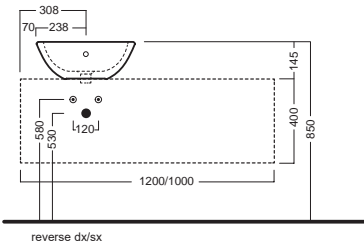

HAPPY HOUR

02:00
Ø 475

Lavabo da installare in appoggio
su piano o su base mobile.

03:00
Ø 470

Surface-mounted washbasin. Can be
installed on wood base furniture.

22:00
700x400

INSTALLAZIONE INSTALLATION

In appoggio
Surface-mounted

Su base mobile
On wood base furniture

DISEGNO TECNICO TECHNICAL DESIGN

ACCESSORI ACCESSORIES

Sifone di scarico
drain trap

Piletta in CERAMICA con
tappo "Up & Down" Ø 71 mm
CERAMIC drain siphon with
"Up & Down" cap Ø 71 mm

Piletta universale "Up & Down"/
Scarico Libero con tappo Ø 63 mm
Universal "Free outlet" / "Up & Down"
drain siphon with cap Ø 63 mm

GAMMA COLORE COLOR RANGE

BIANCO
WHITE