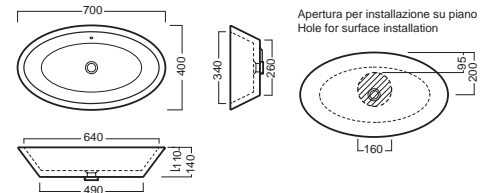

HAPPY HOUR

02:00
Ø 475

Lavabo da installare in appoggio
su piano o su base mobile.

03:00
Ø 470

Surface-mounted washbasin. Can be
installed on wood base furniture.

22:00
700x400

INSTALLAZIONE INSTALLATION

In appoggio
Surface-mounted

Su base mobile
On wood base furniture

DISEGNO TECNICO TECHNICAL DESIGN

ACCESSORI ACCESSORIES

Sifone di scarico
drain trap

Piletta in CERAMICA con
tappo "Up & Down" Ø 71 mm
CERAMIC drain siphon with
"Up & Down" cap Ø 71 mm

Piletta universale "Up & Down"/
Scarico Libero con tappo Ø 63 mm
Universal "Free outlet" / "Up & Down"
drain siphon with cap Ø 63 mm

GAMMA COLORE COLOR RANGE

BIANCO
WHITE