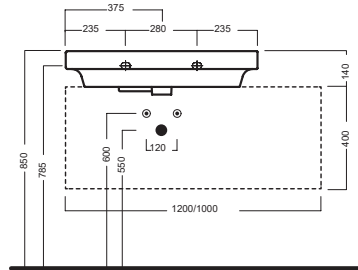

GRANDANGOLO

750x500 DX

Lavabo sospeso a muro. Installabile in appoggio su piano o su base mobile.

750x500 SX

Wall-hung washbasin. Surface-mounted washbasin. Can also be mounted on a custom-made furniture.

INSTALLAZIONE INSTALLATION

Sospeso
Wall hung

Su mobile GRANDANGOLO
On a GRANDANGOLO furniture

In appoggio
Surface-mounted

Su base mobile
On wood base furniture

Con base
With side unit

DISEGNO TECNICO TECHNICAL DESIGN

ACCESSORI ACCESSORIES

Fissaggio lavabo
Fixing bolt for washbasin

Piletta in CERAMICA con tappo "Up & Down" Ø 71 mm
CERAMIC drain siphon with "Up & Down" cap Ø 71 mm

Piletta universale "Up & Down"/ Scarico Libero con tappo Ø 63 mm
Universal "Free outlet" / "Up & Down" drain siphon with cap Ø 63 mm

Sifone di scarico
drain trap

Mobile h. 36 - 1 cassetto
Furniture h. 36 - 1 drawer

Mobile h. 48 - 2 cassetti
Furniture h. 48 - 2 drawer

Sifone salvaspazio
Space saver trap

GAMMA COLORE lavabo COLOR RANGE Wall hung

mobili furnitures