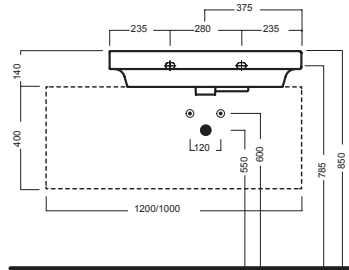

GRANDANGOLO

750x500 DX

Lavabo sospeso a muro. Installabile in appoggio su piano o su base mobile.

750x500 SX

Wall-hung washbasin. Surface-mounted washbasin. Can also be mounted on a custom-made furniture.

INSTALLAZIONE INSTALLATION

Sospeso
Wall hung

Su mobile GRANDANGOLO
On a GRANDANGOLO furniture

In appoggio
Surface-mounted

Su base mobile
On wood base furniture

Con base
With side unit

DISEGNO TECNICO TECHNICAL DESIGN

ACCESSORI ACCESSORIES

Fissaggio lavabo
Fixing bolt for washbasin

Piletta in CERAMICA con tappo "Up & Down" Ø 71 mm
CERAMIC drain siphon with "Up & Down" cap Ø 71 mm

Piletta universale "Up & Down"/ Scarico Libero con tappo Ø 63 mm
Universal "Free outlet" / "Up & Down" drain siphon with cap Ø 63 mm

Sifone di scarico
drain trap

Mobile h. 36 - 1 cassetto
Furniture h. 36 - 1 drawer

Mobile h. 48 - 2 cassetti
Furniture h. 48 - 2 drawer

Sifone salvaspazio
Space saver trap

GAMMA COLORE lavabo COLOR RANGE Wall hung

mobili furnitures