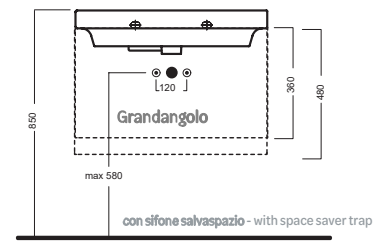

GRANDANGOLO

750x500 DX

Lavabo sospeso a muro. Installabile in appoggio su piano o su base mobile.

750x500 SX

Wall-hung washbasin. Surface-mounted washbasin. Can also be mounted on a custom-made furniture.

INSTALLAZIONE INSTALLATION

Sospeso
Wall hung

Su mobile GRANDANGOLO
On a GRANDANGOLO furniture

In appoggio
Surface-mounted

Su base mobile
On wood base furniture

Con base
With side unit

DISEGNO TECNICO TECHNICAL DESIGN

ACCESSORI ACCESSORIES

Fissaggio lavabo
Fixing bolt for washbasin

Piletta in CERAMICA con tappo "Up & Down" Ø 71 mm
CERAMIC drain siphon with "Up & Down" cap Ø 71 mm

Piletta universale "Up & Down"/ Scarico Libero con tappo Ø 63 mm
Universal "Free outlet" / "Up & Down" drain siphon with cap Ø 63 mm

Sifone di scarico
drain trap

Mobile h. 36 - 1 cassetto
Furniture h. 36 - 1 drawer

Mobile h. 48 - 2 cassetti
Furniture h. 48 - 2 drawer

Sifone salvaspazio
Space saver trap

GAMMA COLORE lavabo COLOR RANGE Wall hung

mobili furnitures