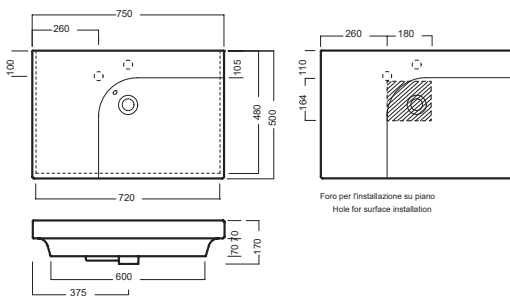

GRANDANGOLO

750x500 DX

Lavabo sospeso a muro. Installabile in appoggio su piano o su base mobile.

750x500 SX

Wall-hung washbasin. Surface-mounted washbasin. Can also be mounted on a custom-made furniture.

INSTALLAZIONE INSTALLATION

Sospeso
Wall hung

Su mobile GRANDANGOLO
On a GRANDANGOLO furniture

In appoggio
Surface-mounted

Su base mobile
On wood base furniture

Con base
With side unit

DISEGNO TECNICO TECHNICAL DESIGN

ACCESSORI ACCESSORIES

Fissaggio lavabo
Fixing bolt for washbasin

Piletta in CERAMICA con tappo "Up & Down" Ø 71 mm
CERAMIC drain siphon with "Up & Down" cap Ø 71 mm

Piletta universale "Up & Down"/ Scarico Libero con tappo Ø 63 mm
Universal "Free outlet" / "Up & Down" drain siphon with cap Ø 63 mm

Sifone di scarico
drain trap

Mobile h. 36 - 1 cassetto
Furniture h. 36 - 1 drawer

Mobile h. 48 - 2 cassetti
Furniture h. 48 - 2 drawer

Sifone salvaspazio
Space saver trap

GAMMA COLORE lavabo COLOR RANGE Wall hung

mobili furnitures