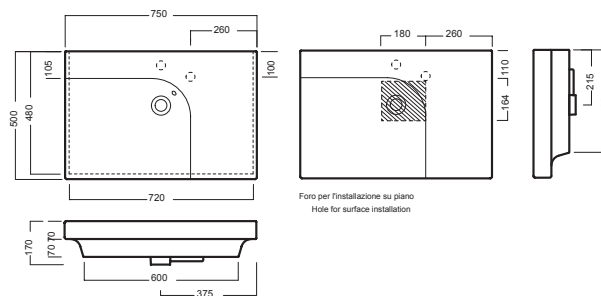

GRANDANGOLO

750x500 DX

Lavabo sospeso a muro. Installabile in appoggio su piano o su base mobile.

750x500 SX

Wall-hung washbasin. Surface-mounted washbasin. Can also be mounted on a custom-made furniture.

INSTALLAZIONE INSTALLATION

Sospeso
Wall hung

Su mobile GRANDANGOLO
On a GRANDANGOLO furniture

In appoggio
Surface-mounted

Su base mobile
On wood base furniture

Con base
With side unit

DISEGNO TECNICO TECHNICAL DESIGN

ACCESSORI ACCESSORIES

Fissaggio lavabo
Fixing bolt for washbasin

Piletta in CERAMICA con tappo "Up & Down" Ø 71 mm
CERAMIC drain siphon with "Up & Down" cap Ø 71 mm

Piletta universale "Up & Down"/ Scarico Libero con tappo Ø 63 mm
Universal "Free outlet" / "Up & Down" drain siphon with cap Ø 63 mm

Sifone di scarico
drain trap

Mobile h. 36 - 1 cassetto
Furniture h. 36 - 1 drawer

Mobile h. 48 - 2 cassetti
Furniture h. 48 - 2 drawer

Sifone salvaspazio
Space saver trap

GAMMA COLORE lavabo COLOR RANGE Wall hung

mobili furnitures