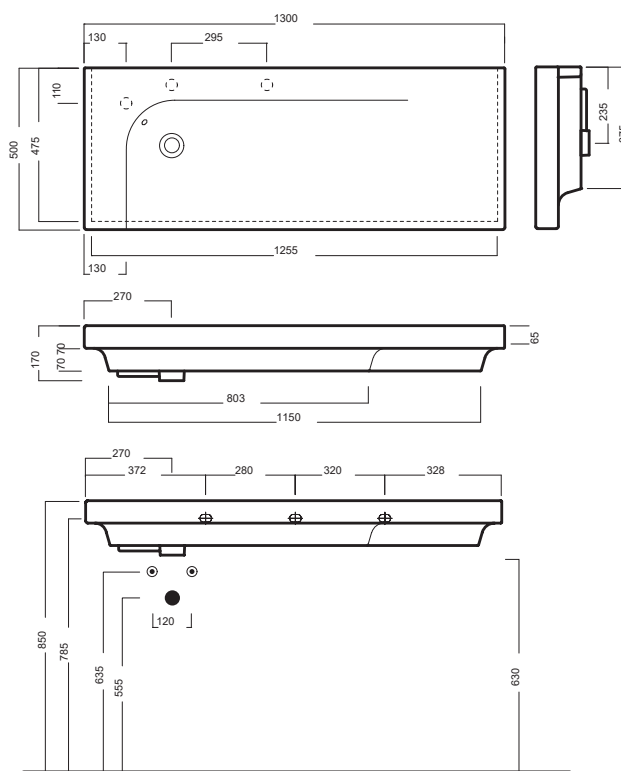

On a custom-made furniture

Con base

With side unit

DISEGNO TECNICO TECHNICAL DESIGN

ACCESSORI ACCESSORIES

Fissaggio lavabo
Fixing bolt for washbasin

Piletta in CERAMICA con tappo "Up & Down" Ø 71 mm
CERAMIC drain siphon with "Up & Down" cap Ø 71 mm

Piletta universale "Up & Down"/ Scarico Libero con tappo Ø 63 mm
Universal "Free outlet" / "Up & Down" drain siphon with cap Ø 63 mm

Sifone di scarico
drain trap

GAMMA COLORE COLOR RANGE

BIANCO
WHITE