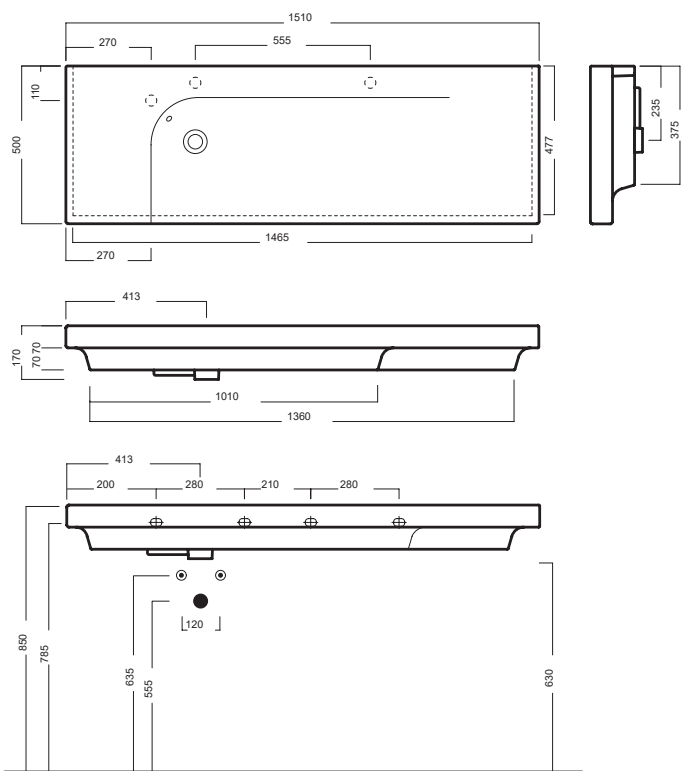

GRANDANGOLO

1500x500

1300x500

Lavabi sospesi a muro. Installabili anche su mobile.

Wall-hung washbasins. Can also be mounted on a custom-made furniture.

INSTALLAZIONE INSTALLATION

Sospeso
Wall hung

Su mobile

On a custom-made furniture

Con base

With side unit

DISEGNO TECNICO TECHNICAL DESIGN

ACCESSORI ACCESSORIES

Fissaggio lavabo
Fixing bolt for washbasin

Piletta in CERAMICA con tappo "Up & Down" Ø 71 mm
CERAMIC drain siphon with "Up & Down" cap Ø 71 mm

Piletta universale "Up & Down"/ Scarico Libero con tappo Ø 63 mm
Universal "Free outlet" / "Up & Down" drain siphon with cap Ø 63 mm

Sifone di scarico
drain trap

GAMMA COLORE COLOR RANGE

BIANCO
WHITE