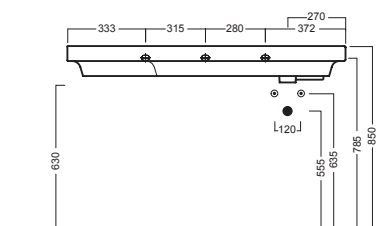

GRANDANGOLO

1300x500 DX

1300x500 SX

Lavabo Trapezoidale 130x50 sospeso
a muro. Installabile anche su mobile.

Wall-hung tapered washbasin, size 130x50 cm.
Can also be mounted on a custom-made furniture.

INSTALLAZIONE INSTALLATION

Sospeso
Wall hung

Su mobile GRANDANGOLO
On a GRANDANGOLO furniture

Con base
With side unit

DISEGNO TECNICO TECHNICAL DESIGN

con sifone salvaspazio - with space saver trap

ACCESSORI ACCESSORIES

Fissaggio lavabo
Fixing bolt for washbasin

Piletta in CERAMICA con
tappo "Up & Down" Ø 71 mm
CERAMIC drain siphon with
"Up & Down" cap Ø 71 mm

Piletta universale "Up & Down"/
Scarico Libero con tappo Ø 63 mm
Universal "Free outlet" / "Up & Down"
drain siphon with cap Ø 63 mm