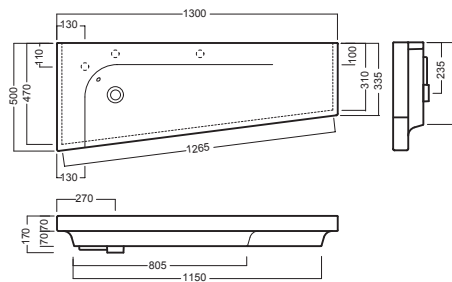

GRANDANGOLO

1300x500 DX

1300x500 SX

Lavabo Trapezoidale 130x50 sospeso
a muro. Installabile anche su mobile.

Wall-hung tapered washbasin, size 130x50 cm.
Can also be mounted on a custom-made furniture.

INSTALLAZIONE INSTALLATION

Sospeso
Wall hung

Su mobile GRANDANGOLO
On a GRANDANGOLO furniture

Con base
With side unit

DISEGNO TECNICO TECHNICAL DESIGN

con sifone salvaspazio - with space saver trap

ACCESSORI ACCESSORIES

Fissaggio lavabo
Fixing bolt for washbasin

Piletta in CERAMICA con
tappo "Up & Down" Ø 71 mm
CERAMIC drain siphon with
"Up & Down" cap Ø 71 mm

Piletta universale "Up & Down"/
Scarico Libero con tappo Ø 63 mm
Universal "Free outlet" / "Up & Down"
drain siphon with cap Ø 63 mm

Sifone di scarico
drain trap

Mobile h. 48 - 3 ante
Furniture h. 48 - 3 doors

DX

Mobile h. 48 - 3 ante
Furniture h. 48 - 3 doors

SX

Cassetiera 340x320x370h Inside Unit
Element Interne 340x320x370h

Sifone salvaspazio
Space saver trap