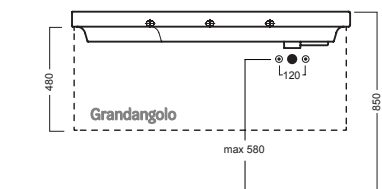

GRANDANGOLO

1300x500 DX

1300x500 SX

Lavabo Trapezoidale 130x50 sospeso
a muro. Installabile anche su mobile.

Wall-hung tapered washbasin, size 130x50 cm.
Can also be mounted on a custom-made furniture.

INSTALLAZIONE INSTALLATION

Sospeso
Wall hung

Su mobile GRANDANGOLO
On a GRANDANGOLO furniture

Con base
With side unit

DISEGNO TECNICO TECHNICAL DESIGN

con sifone salvaspazio - with space saver trap

ACCESSORI ACCESSORIES

Fissaggio lavabo
Fixing bolt for washbasin

Piletta in CERAMICA con
tappo "Up & Down" Ø 71 mm
CERAMIC drain siphon with
"Up & Down" cap Ø 71 mm

Piletta universale "Up & Down"/
Scarico Libero con tappo Ø 63 mm
Universal "Free outlet" / "Up & Down"
drain siphon with cap Ø 63 mm

Sifone di scarico
drain trap

Mobile h. 48 - 3 ante
Furniture h. 48 - 3 doors

DX

Mobile h. 48 - 3 ante
Furniture h. 48 - 3 doors

SX

Cassetiera 340x320x370h Inside Unit
Element Interne 340x320x370h

Sifone salvaspazio
Space saver trap