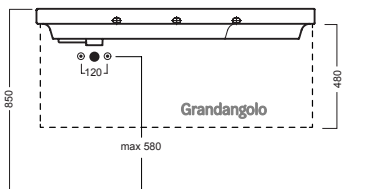

GRANDANGOLO

1300x500 DX

1300x500 SX

Lavabo Trapezoidale 130x50 sospeso
a muro. Installabile anche su mobile.

Wall-hung tapered washbasin, size 130x50 cm.
Can also be mounted on a custom-made furniture.

INSTALLAZIONE INSTALLATION

Sospeso
Wall hung

Su mobile GRANDANGOLO
On a GRANDANGOLO furniture

Con base
With side unit

DISEGNO TECNICO TECHNICAL DESIGN

con sifone salvaspazio - with space saver trap

ACCESSORI ACCESSORIES

Fissaggio lavabo
Fixing bolt for washbasin

Piletta in CERAMICA con
tappo "Up & Down" Ø 71 mm
CERAMIC drain siphon with
"Up & Down" cap Ø 71 mm

Piletta universale "Up & Down"/
Scarico Libero con tappo Ø 63 mm
Universal "Free outlet" / "Up & Down"
drain siphon with cap Ø 63 mm

Sifone di scarico
drain trap

Mobile h. 48 - 3 ante
Furniture h. 48 - 3 doors

DX

Mobile h. 48 - 3 ante
Furniture h. 48 - 3 doors

SX

Cassetiera 340x320x370h Inside Unit
Element Interne 340x320x370h

Sifone salvaspazio
Space saver trap