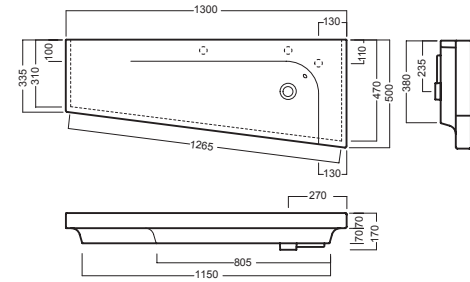

GRANDANGOLO

1300x500 DX

1300x500 SX

Lavabo Trapezoidale 130x50 sospeso
a muro. Installabile anche su mobile.

Wall-hung tapered washbasin, size 130x50 cm.
Can also be mounted on a custom-made furniture.

INSTALLAZIONE INSTALLATION

Sospeso
Wall hung

Su mobile GRANDANGOLO
On a GRANDANGOLO furniture

Con base
With side unit

DISEGNO TECNICO TECHNICAL DESIGN

con sifone salvaspazio - with space saver trap

ACCESSORI ACCESSORIES

Fissaggio lavabo
Fixing bolt for washbasin

Piletta in CERAMICA con
tappo "Up & Down" Ø 71 mm
CERAMIC drain siphon with
"Up & Down" cap Ø 71 mm

Piletta universale "Up & Down"/
Scarico Libero con tappo Ø 63 mm
Universal "Free outlet" / "Up & Down"
drain siphon with cap Ø 63 mm

Sifone di scarico
drain trap

Mobile h. 48 - 3 ante
Furniture h. 48 - 3 doors

DX

Mobile h. 48 - 3 ante
Furniture h. 48 - 3 doors

SX

Cassetiera 340x320x370h Inside Unit
Element Interne 340x320x370h

Sifone salvaspazio
Space saver trap