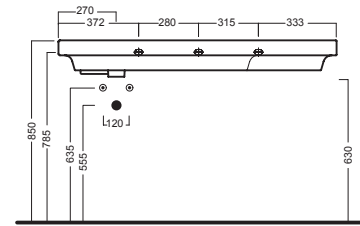

GRANDANGOLO

1300x500 DX

1300x500 SX

Lavabo Trapezoidale 130x50 sospeso
a muro. Installabile anche su mobile.

Wall-hung tapered washbasin, size 130x50 cm.
Can also be mounted on a custom-made furniture.

INSTALLAZIONE INSTALLATION

Sospeso
Wall hung

Su mobile GRANDANGOLO
On a GRANDANGOLO furniture

Con base
With side unit

DISEGNO TECNICO TECHNICAL DESIGN

con sifone salvaspazio - with space saver trap

ACCESSORI ACCESSORIES

Fissaggio lavabo
Fixing bolt for washbasin

Piletta in CERAMICA con
tappo "Up & Down" Ø 71 mm
CERAMIC drain siphon with
"Up & Down" cap Ø 71 mm

Piletta universale "Up & Down"/
Scarico Libero con tappo Ø 63 mm
Universal "Free outlet" / "Up & Down"
drain siphon with cap Ø 63 mm