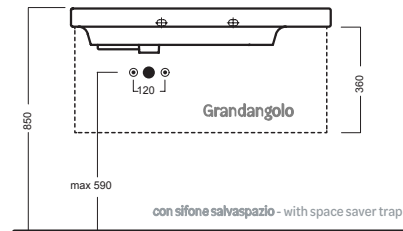

# GRANDANGOLO

1000x500

Lavabo sospeso a muro. Installabile in appoggio su piano o su base mobile.

Wall-hung washbasin. Surface-mounted washbasin. Can also be mounted on a custom-made furniture.

## INSTALLAZIONE INSTALLATION

**Sospeso**  
Wall hung

**Su mobile GRANDANGOLO**  
On a GRANDANGOLO furniture

**Su base mobile**  
On wood base furniture

**Con base**  
With side unit

## DISEGNO TECNICO TECHNICAL DESIGN

con sifone salvaspazio - with space saver trap Y1M5

con sifone salvaspazio - with space saver trap

## ACCESSORI ACCESSORIES

**Fissaggio lavabo**  
Fixing bolt for washbasin

**Piletta in CERAMICA con tappo "Up & Down" Ø 71 mm**  
CERAMIC drain siphon with "Up & Down" cap Ø 71 mm

**Piletta universale "Up & Down" / Scarico Libero con tappo Ø 63 mm**  
Universal "Free outlet" / "Up & Down" drain siphon with cap Ø 63 mm