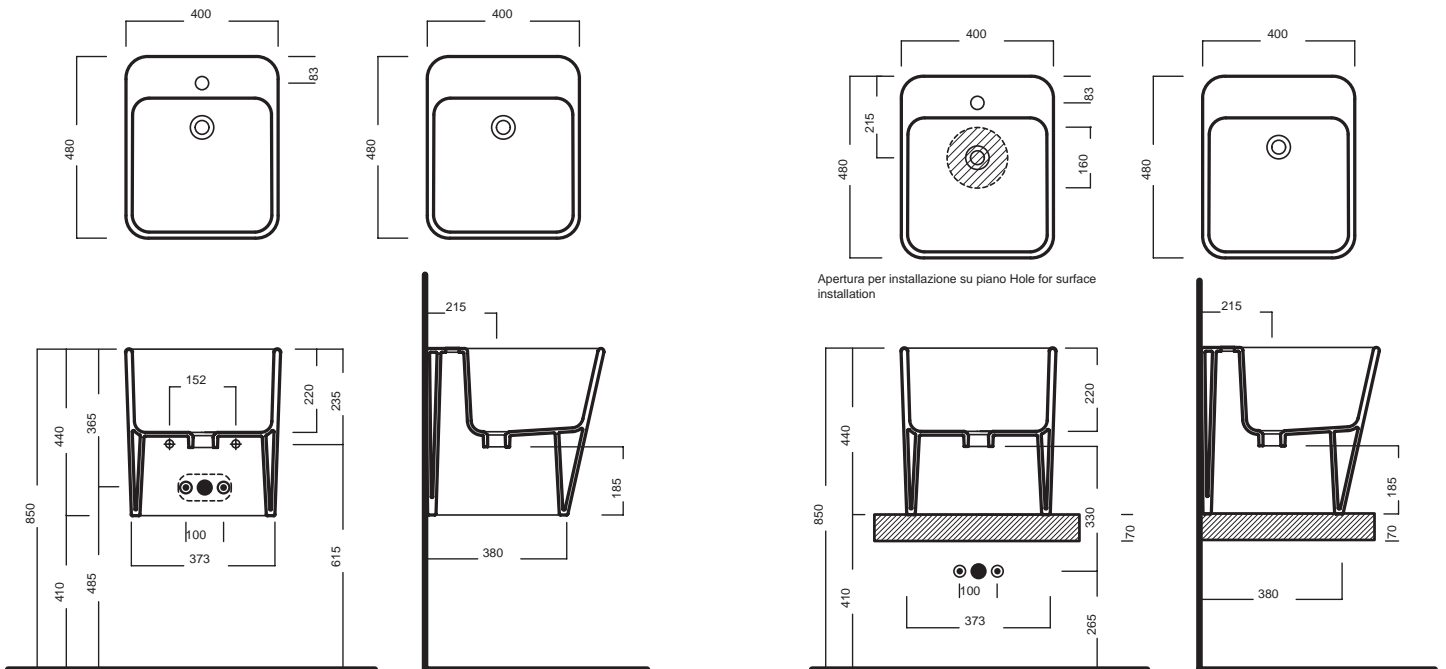

# G-FULL

LAVABO PILOZZO  
480x400x440h

Pilozzo 400x480 nelle versioni  
sospeso a muro o per appoggio su  
piano. Senza troppopieno.

400x480 sink that can be wall-  
hung or surface-mounted.  
Without over-flow.

## ACCESSORI

ACCESSORIES

Fissaggio lavabo  
Fixing bolt for  
washbasin

Piletta in CERAMICA con  
tappo "Up & Down" Ø 71 mm  
CERAMIC drain siphon with  
"Up & Down" cap Ø 71 mm

Piletta universale "Up & Down"/  
Scarico Libero con tappo Ø 63 mm  
Universal "Free outlet" / "Up & Down"  
drain siphon with cap Ø 63 mm