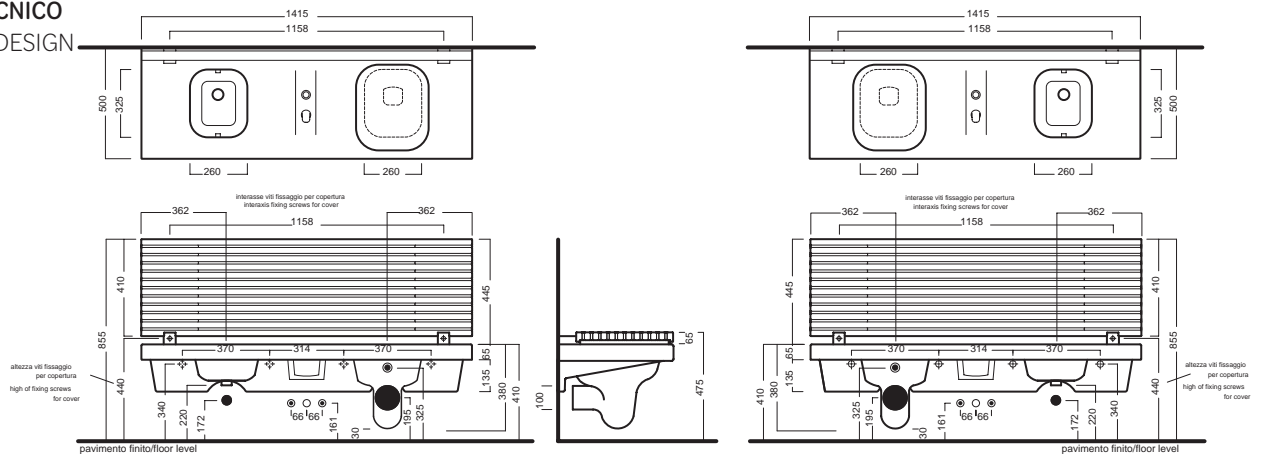

G-FULL 140

IROKO / BIANCO
1415x500

Panca plurifunzionale con vaso e bidet senza troppopieno integrati, versione vaso a sinistra o destra.

Multipurpose bench with integrated toilet and bidet without overflow, left-hand or right-hand WC version.

Dx - Rh

Sx - Lh

INSTALLAZIONE INSTALLATION

DISEGNO TECNICO TECHNICAL DESIGN

ACCESSORI ACCESSORIES

GEBERIT
Installed
Pulsante di scarico remoto
Remote push button

Miscelatore bidet
Bidet mixer

Sedile frenato
Soft close seat cover

Sifone ribassato
Short trap

Copertura 140 iroko
140 wood cover

Copertura 140 bianca
140 white cover

Cassetto/contenitore 140
140 drawer

GEBERIT
Installed
Cassetta GEBERIT "Sigma 8"
GEBERIT "Sigma 8" cistern

Piletta universale "Up & Down"/ Scarico Libero con tappo Ø 63 mm
Universal "Free outlet" / "Up & Down" drain siphon with cap Ø 63 mm

GAMMA COLORE COLOR RANGE

01

BIANCO
WHITE