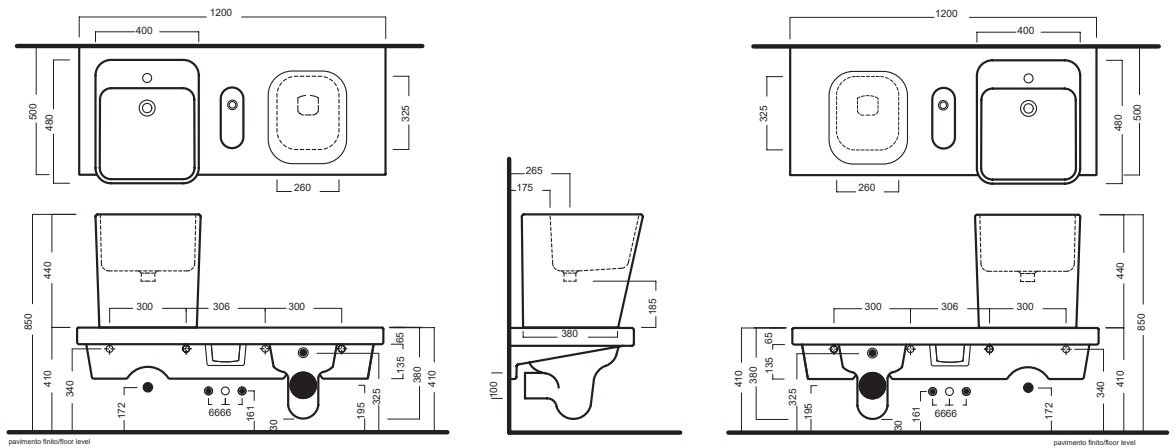

DISEGNO TECNICO TECHNICAL DESIGN

ACCESSORI ACCESSORIES

GEBERIT
Installed
Pulsante di scarico remoto
Remote push button

Sifone estensibile
Adjustable plastic trap

Fissaggio Pilozzo
Fixing bolt for sink

Sedile frenato
Soft close seat cover

Sifone ribassato
Short trap

Lavabo pilozzo d'appoggio monoforo
Surface-mounted one hole sink

Lavabo pilozzo d'appoggio senza foro
Surface-mounted without hole sink

Cassetto/contenitore 120
120 drawer

GEBERIT
Installed
Cassetta GEBERIT "Sigma 8"
GEBERIT "Sigma 8" cistern

Staffa 120 per muratura
120 Bracket for brick wall

Staffa 120 per cartongesso
120 Bracket for plasterboard wall

Piletta in CERAMICA con tappo "Up & Down" Ø 71 mm
CERAMIC drain siphon with "Up & Down" cap Ø 71 mm

Piletta universale "Up & Down"/ Scarico Libero con tappo Ø 63 mm
Universal "Free outlet" / "Up & Down" drain siphon with cap Ø 63 mm

GAMMA COLORE COLOR RANGE

01

BIANCO
WHITE