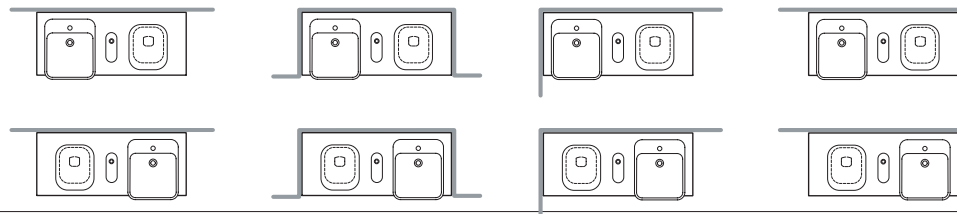

INSTALLAZIONE INSTALLATION