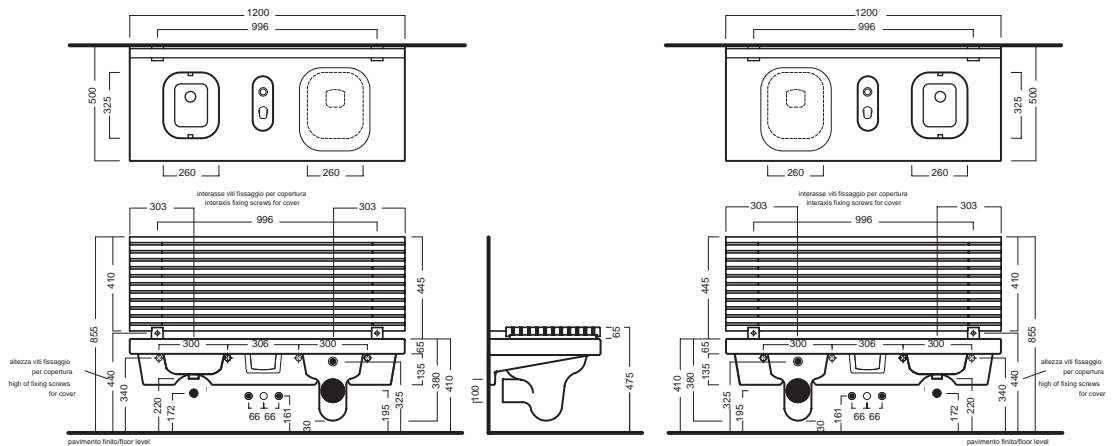

G-FULL 120

IROKO / BIANCO
1200x500

Panca plurifunzionale con vaso e bidet senza troppopieno integrati, versione vaso a sinistra o destra.

Multipurpose bench with integrated toilet and bidet without overflow, left-hand or right-hand WC version.

Dx - Rh

Sx - Lh

INSTALLAZIONE INSTALLATION

DISEGNO TECNICO TECHNICAL DESIGN

ACCESSORI ACCESSORIES

GEBERIT
Installed
Pulsante di scarico remoto
Remote push button

Miscelatore bidet
Bidet mixer

Sedile frenato
Soft close seat cover

Sifone ribassato
Short trap

Copertura 120 iroko
120 wood cover

Copertura 120 bianca
120 white cover

Cassetto/contenitore 120
120 drawer

GEBERIT
Installed
Cassetta GEBERIT "Sigma 8"
GEBERIT "Sigma 8" cistern

Piletta universale "Up & Down"/ Scarico Libero con tappo Ø 63 mm
Universal "Free outlet" / "Up & Down" drain siphon with cap Ø 63 mm

GAMMA COLORE COLOR RANGE

01

BIANCO
WHITE