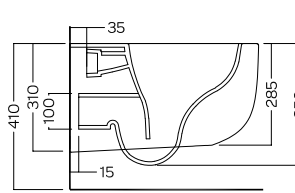

# FUTURA

PURE VORTEX SOSPESO  
355x530

PURE VORTEX

Vaso sospeso senza brida con scarico PURE VORTEX e bidet sospeso, completi di fissaggio. Installazione a muro con staffa universale per sospesi.

Rimless wall-hung WC with PURE VORTEX waste and wall-hung bidet, complete with fixing kit. Wall installation with universal hanging bracket.

## DISEGNO TECNICO TECHNICAL DESIGN