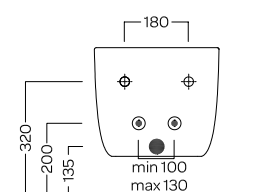

# FUTURA

PURE VORTEX SOSPESO  
355x530

PURE VORTEX

Vaso sospeso senza brida con scarico PURE VORTEX e bidet sospeso, completi di fissaggio. Installazione a muro con staffa universale per sospesi.

Rimless wall-hung WC with PURE VORTEX waste and wall-hung bidet, complete with fixing kit. Wall installation with universal hanging bracket.

## DISEGNO TECNICO TECHNICAL DESIGN