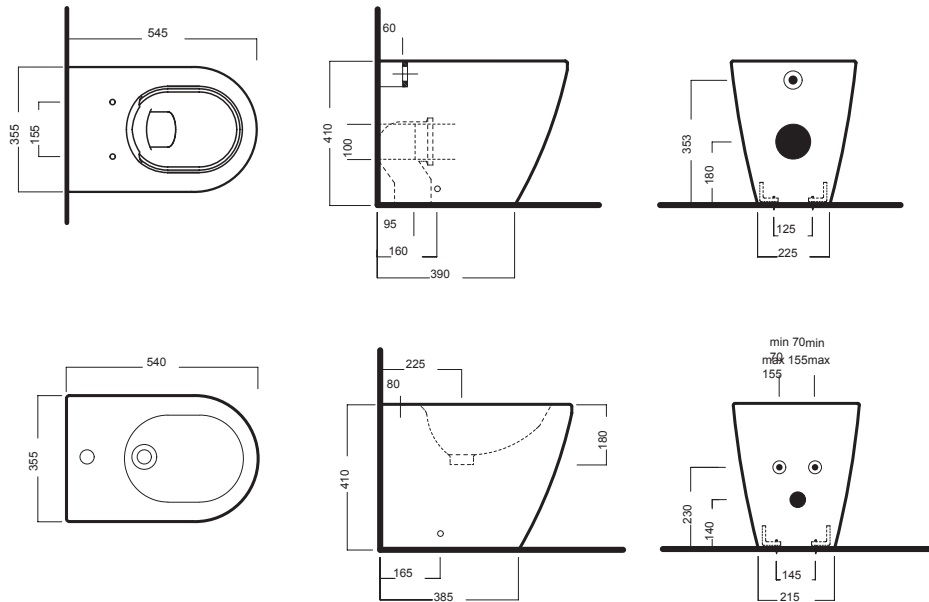

# FUSION

TERRA RIMLESS WC  
355x540

Vaso senza brida PURE RIM scarico universale per installazione a filo muro. Completo di fissaggio. Può essere abbinato alle cassette Monolith.

Universal outlet PURE RIM WC. Back-to-wall installation. Complete with fixing. Compatible with Monolith cisterns.

Bidet monoforo filo muro, completo di fissaggi.

Back-to-wall one hole bidet, complete with fixing elements.

## ACCESSORI ACCESSORIES

**Fissaggio orizzontale**  
Horizontal fixing bol

**Riduttore di flusso per vasi**  
Pressure Reducer for WC

**Curva tecnica**  
PVC "s" trap convertor

**Raccordo scarico parete 90MM**  
PVC wall connection outlet 90MM