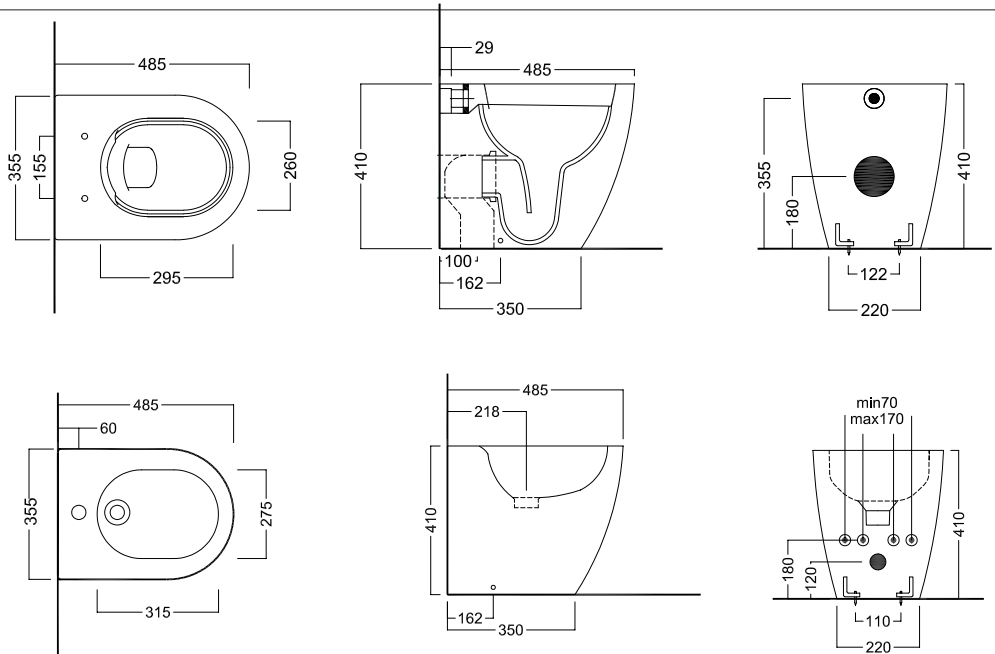

FUSION COMPACT

TERRA RIMLESS WC
355x485

Vaso senza brida PURE RIM scarico universale per installazione a filo muro. Completo di fissaggio.

Universal outlet PURE RIM WC. Back-to-wall installation. Complete with fixing.

Bidet monoforo filo muro, completo di fissaggi.

Back-to-wall one hole bidet, complete with fixing elements.

DISEGNO TECNICO TECHNICAL DESIGN

ACCESSORI ACCESSORIES

Fissaggio orizzontale
Horizontal fixing bol

Riduttore di flusso per vasi
Pressure Reducer for WC

Curva tecnica
PVC "s" trap convertor

Raccordo scarico parete 90MM
PVC wall connection outlet 90MM

Piletta in CERAMICA con tappo "Up & Down" Ø 71 mm
CERAMIC drain siphon with "Up & Down" cap Ø 71 mm

Piletta universale "Up & Down" / Scarico Libero con tappo Ø 63 mm
Universal "Free outlet" / "Up & Down" drain siphon with cap Ø 63 mm

Sedile frenato **AVVOLGENTE EXTRA-SLIM**
Wrap Soft Close Seat cover EXTRA-SLIM