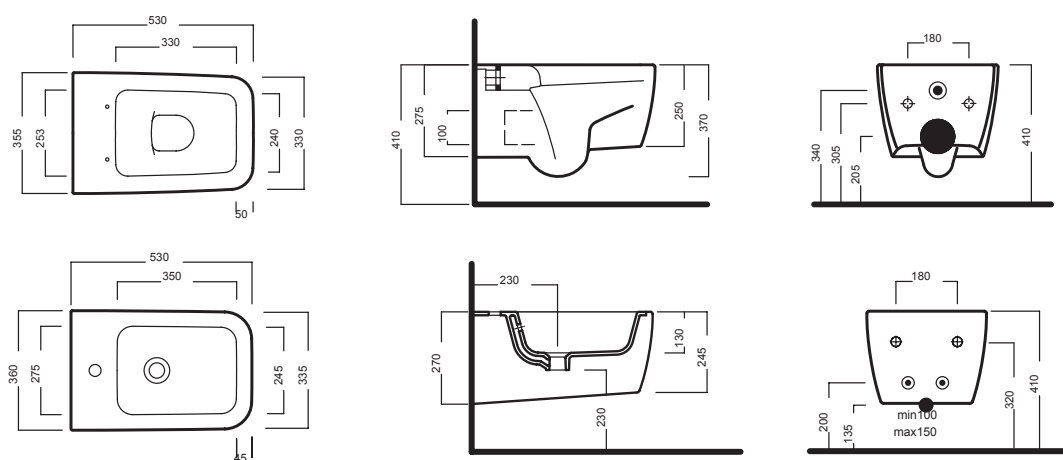

FUSION Q

SOSPESO WC

355x530

Vaso sospeso e bidet sospeso completo di fissaggio speciale. Installazione con staffa universale per sospesi.

Wall-hung WC and Bidet with special fixing element included. Mounted using universal bracket for wall-hung elements.

DISEGNO TECNICO

TECHNICAL DESIGN

ACCESSORI

ACCESSORIES

Fissaggio nascosto per sospesi
Universale wall-hung WC and bidet
Hidden Fixing Kit - Universal

Piletta in CERAMICA con tappo "Up & Down" Ø 71 mm
CERAMIC drain siphon with "Up & Down" cap Ø 71 mm

Piletta universale "Up & Down"/ Scarico Libero con tappo Ø 63 mm
Universal "Free outlet" / "Up & Down" drain siphon with cap Ø 63 mm

fischer
innovative solutions
Staffa universale per sospesi
Universal wall hung bracket