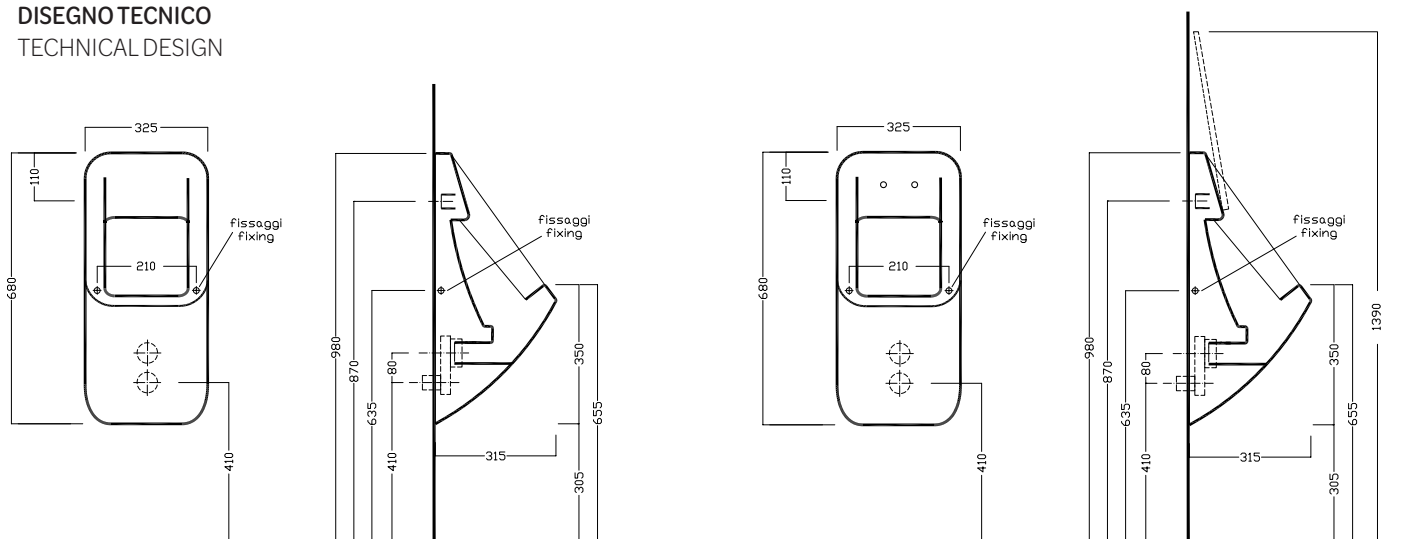

FUSION Q

ORINATOIO SOSPESO

685x325

Orinatoio tradizionale.
Completo di fissaggi. Sifone di scarico e morsetto e raccordo non incluso.

Urinal traditional.
Complete with fixing element.
Urinal trap and clamp and inlet pipe not included.

Orinatoio con predisposizione coperchio.
Completo di fissaggi. Coperchio in poliestere e sifone di scarico non inclusi.

Urinal to which a cover can be fitted.
Complete with fixing element.
Polyester cover and urinal trap not included.

DISEGNO TECNICO TECHNICAL DESIGN

ACCESSORI ACCESSORIES

Fissaggio orizzontale
Horizontal fixing bolt

Morsetto per orinatoio
con tubo di cacciata (1/2")
Rubber clamp for urinals with
pipe (1/2")

Sifone di scarico GEBERIT
GEBERIT drain trap

GEBERIT
Installed

Coperchio
Cover

GAMMA COLORE COLOR RANGE

BIANCO
WHITE