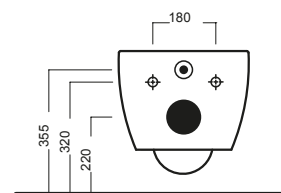

# FUSION COMPACT

SOSPESO RIMLESS WC  
355x485

Vaso sospeso senza brida con scarico PURE RIM e bidet sospeso, completi di fissaggio. Installazione a muro con staffa universale per sospesi.

Rimless wall-hung WC with PURE RIM waste and wall-hung bidet, complete with fixing kit. Wall installation with universal hanging bracket.

## DISEGNO TECNICO TECHNICAL DESIGN

## ACCESSORI ACCESSORIES

**fischer**  
innovative solutions  
Fissaggio speciale dal basso  
Special fixing from the bottom

Riduttore di flusso per vasi  
Pressure Reducer for WC

Piletta in CERAMICA con tappo  
"Up & Down" Ø 71 mm  
CERAMIC drain siphon with  
"Up & Down" cap Ø 71 mm