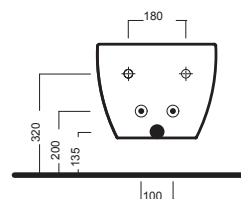

# FUSION COMPACT

SOSPESO RIMLESS WC  
355x485

Vaso sospeso senza brida con scarico PURE RIM e bidet sospeso, completi di fissaggio. Installazione a muro con staffa universale per sospesi.

Rimless wall-hung WC with PURE RIM waste and wall-hung bidet, complete with fixing kit. Wall installation with universal hanging bracket.

## DISEGNO TECNICO TECHNICAL DESIGN