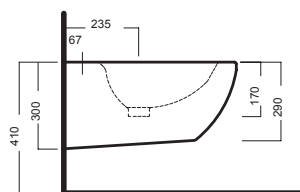

# FUSION COMPACT

SOSPESO RIMLESS WC  
355x485

Vaso sospeso senza brida con scarico PURE RIM e bidet sospeso, completi di fissaggio. Installazione a muro con staffa universale per sospesi.

Rimless wall-hung WC with PURE RIM waste and wall-hung bidet, complete with fixing kit. Wall installation with universal hanging bracket.

## DISEGNO TECNICO TECHNICAL DESIGN