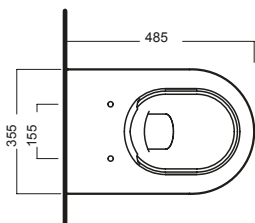

# FUSION COMPACT

SOSPESO RIMLESS WC  
355x485

Vaso sospeso senza brida con scarico PURE RIM e bidet sospeso, completi di fissaggio. Installazione a muro con staffa universale per sospesi.

Rimless wall-hung WC with PURE RIM waste and wall-hung bidet, complete with fixing kit. Wall installation with universal hanging bracket.

## DISEGNO TECNICO TECHNICAL DESIGN