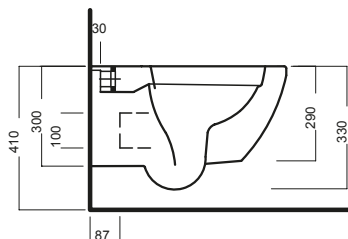

# FUSION COMPACT

SOSPESO RIMLESS WC  
355x485

Vaso sospeso senza brida con scarico PURE RIM e bidet sospeso, completi di fissaggio. Installazione a muro con staffa universale per sospesi.

Rimless wall-hung WC with PURE RIM waste and wall-hung bidet, complete with fixing kit. Wall installation with universal hanging bracket.

## DISEGNO TECNICO TECHNICAL DESIGN

## ACCESSORI ACCESSORIES

**fischer**  
innovative solutions  
Fissaggio speciale dal basso  
Special fixing from the bottom

Riduttore di flusso per vasi  
Pressure Reducer for WC

Piletta in CERAMICA con tappo  
"Up & Down" Ø 71 mm  
CERAMIC drain siphon with  
"Up & Down" cap Ø 71 mm