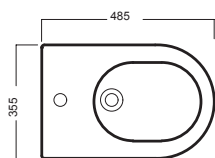

# FUSION COMPACT

SOSPESO RIMLESS WC  
355x485

Vaso sospeso senza brida con scarico PURE RIM e bidet sospeso, completi di fissaggio. Installazione a muro con staffa universale per sospesi.

Rimless wall-hung WC with PURE RIM waste and wall-hung bidet, complete with fixing kit. Wall installation with universal hanging bracket.

## DISEGNO TECNICO TECHNICAL DESIGN