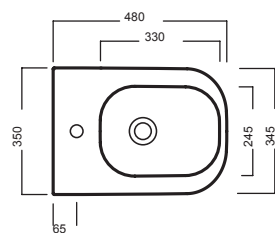

FUSION 48

TERRA WC
350x480

Vaso scarico universale. Installazione a filo muro. Completo di fissaggio. Può essere abbinato alle cassette Monolith.

WC with universal outlet. Back-to-wall installation. Complete with fixing. Compatible with Monolith cisterns.

Bidet monoforo filo muro, completo di fissaggi per installazione a filo muro.

Back-to-wall one hole bidet, complete with fixing elements.

DISEGNO TECNICO TECHNICAL DESIGN

ACCESSORI ACCESSORIES

Fissaggio orizzontale
Horizontal fixing bol

Curva tecnica
PVC "s" trap convertor

Raccordo scarico parete 90MM
PVC wall connection outlet
90MM

Cassetta MONOLITH
MONOLITH cistern

Piletta in CERAMICA con tappo "Up & Down" Ø 71 mm
CERAMIC drain siphon with
"Up & Down" cap Ø 71 mm