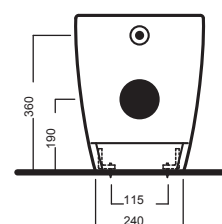

FUSION 48

TERRA WC
350x480

Vaso scarico universale. Installazione a filo muro. Completo di fissaggio. Può essere abbinato alle cassette Monolith.

WC with universal outlet. Back-to-wall installation. Complete with fixing. Compatible with Monolith cisterns.

Bidet monoforo filo muro, completo di fissaggi per installazione a filo muro.

Back-to-wall one hole bidet, complete with fixing elements.

DISEGNO TECNICO TECHNICAL DESIGN

ACCESSORI ACCESSORIES

Fissaggio orizzontale
Horizontal fixing bol

Curva tecnica
PVC "s" trap convertor

Raccordo scarico parete 90MM
PVC wall connection outlet
90MM

Cassetta MONOLITH
MONOLITH cistern

Piletta in CERAMICA con tappo "Up & Down" Ø 71 mm
CERAMIC drain siphon with
"Up & Down" cap Ø 71 mm