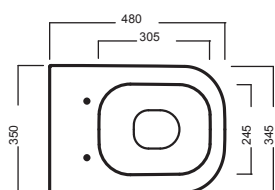

FUSION 48

TERRA WC
350x480

Vaso scarico universale. Installazione a filo muro. Completo di fissaggio. Può essere abbinato alle cassette Monolith.

WC with universal outlet. Back-to-wall installation. Complete with fixing. Compatible with Monolith cisterns.

Bidet monoforo filo muro, completo di fissaggi per installazione a filo muro.

Back-to-wall one hole bidet, complete with fixing elements.

DISEGNO TECNICO TECHNICAL DESIGN

ACCESSORI ACCESSORIES

Fissaggio orizzontale
Horizontal fixing bol

Curva tecnica
PVC "s" trap convertor

Raccordo scarico parete 90MM
PVC wall connection outlet
90MM

Cassetta MONOLITH
MONOLITH cistern

Piletta in CERAMICA con tappo "Up & Down" Ø 71 mm
CERAMIC drain siphon with
"Up & Down" cap Ø 71 mm