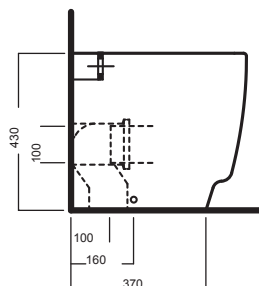

FUSION 48

TERRA WC
350x480

Vaso scarico universale. Installazione a filo muro. Completo di fissaggio. Può essere abbinato alle cassette Monolith.

WC with universal outlet. Back-to-wall installation. Complete with fixing. Compatible with Monolith cisterns.

Bidet monoforo filo muro, completo di fissaggi per installazione a filo muro.

Back-to-wall one hole bidet, complete with fixing elements.

DISEGNO TECNICO TECHNICAL DESIGN

ACCESSORI ACCESSORIES

Fissaggio orizzontale
Horizontal fixing bol

Curva tecnica
PVC "s" trap convertor

Raccordo scarico parete 90MM
PVC wall connection outlet
90MM

Cassetta MONOLITH
MONOLITH cistern

Piletta in CERAMICA con tappo "Up & Down" Ø 71 mm
CERAMIC drain siphon with
"Up & Down" cap Ø 71 mm