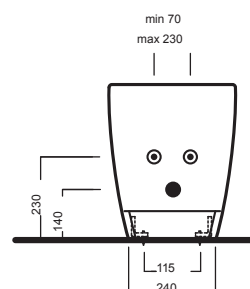

FUSION 48

TERRA WC
350x480

Vaso scarico universale. Installazione a filo muro. Completo di fissaggio. Può essere abbinato alle cassette Monolith.

WC with universal outlet. Back-to-wall installation. Complete with fixing. Compatible with Monolith cisterns.

Bidet monoforo filo muro, completo di fissaggi per installazione a filo muro.

Back-to-wall one hole bidet, complete with fixing elements.

DISEGNO TECNICO TECHNICAL DESIGN

ACCESSORI ACCESSORIES

Fissaggio orizzontale
Horizontal fixing bol

Curva tecnica
PVC "s" trap convertor

Raccordo scarico parete 90MM
PVC wall connection outlet
90MM

Cassetta MONOLITH
MONOLITH cistern

Piletta in CERAMICA con tappo "Up & Down" Ø 71 mm
CERAMIC drain siphon with
"Up & Down" cap Ø 71 mm