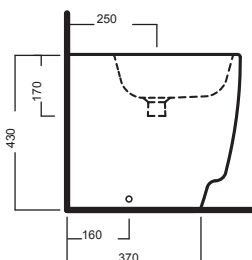

FUSION 48

TERRA WC
350x480

Vaso scarico universale. Installazione a filo muro. Completo di fissaggio. Può essere abbinato alle cassette Monolith.

WC with universal outlet. Back-to-wall installation. Complete with fixing. Compatible with Monolith cisterns.

Bidet monoforo filo muro, completo di fissaggi per installazione a filo muro.

Back-to-wall one hole bidet, complete with fixing elements.

DISEGNO TECNICO TECHNICAL DESIGN

ACCESSORI ACCESSORIES

Fissaggio orizzontale
Horizontal fixing bol

Curva tecnica
PVC "s" trap convertor

Raccordo scarico parete 90MM
PVC wall connection outlet
90MM

Cassetta MONOLITH
MONOLITH cistern

Piletta in CERAMICA con tappo "Up & Down" Ø 71 mm
CERAMIC drain siphon with
"Up & Down" cap Ø 71 mm