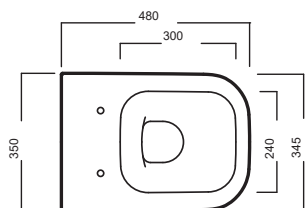

# FUSION 48

SOSPESO WC

350x480

Vaso sospeso e bidet  
sospeso completo di  
fissaggio speciale.  
Installazione con staffa  
universale per sospesi.

Wall-hung WC and Bidet  
with special fixing  
element included.  
Mounted using universal  
bracket for wall-hung  
elements.

## DISEGNO TECNICO

TECHNICAL DESIGN