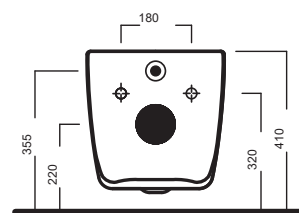

# FUSION 48

SOSPESO WC

350x480

Vaso sospeso e bidet  
sospeso completo di  
fissaggio speciale.  
Installazione con staffa  
universale per sospesi.

Wall-hung WC and Bidet  
with special fixing  
element included.  
Mounted using universal  
bracket for wall-hung  
elements.

## ACCESSORI

ACCESSORIES

**Fissaggio nascosto per sospesi**  
Universale wall-hung WC and bidet  
Hidden Fixing Kit - Universal

**Piletta in CERAMICA con tappo "Up & Down" Ø 71 mm**  
CERAMIC drain siphon with  
"Up & Down" cap Ø 71 mm