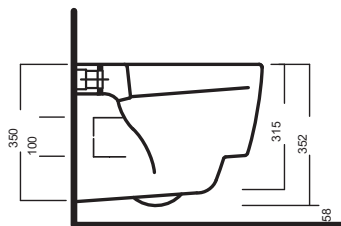

# FUSION 48

SOSPESO WC

350x480

Vaso sospeso e bidet  
sospeso completo di  
fissaggio speciale.  
Installazione con staffa  
universale per sospesi.

Wall-hung WC and Bidet  
with special fixing  
element included.  
Mounted using universal  
bracket for wall-hung  
elements.

## DISEGNO TECNICO

TECHNICAL DESIGN