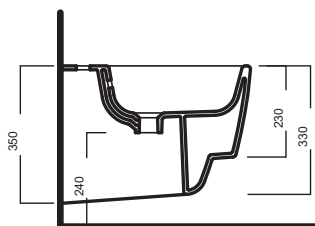

# FUSION 48

SOSPESO WC

350x480

Vaso sospeso e bidet  
sospeso completo di  
fissaggio speciale.  
Installazione con staffa  
universale per sospesi.

Wall-hung WC and Bidet  
with special fixing  
element included.  
Mounted using universal  
bracket for wall-hung  
elements.

## DISEGNO TECNICO

TECHNICAL DESIGN

## ACCESSORI

ACCESSORIES

**Fissaggio nascosto per sospesi**  
Universale wall-hung WC and bidet  
Hidden Fixing Kit - Universal

**Piletta in CERAMICA con tappo "Up & Down" Ø 71 mm**  
CERAMIC drain siphon with  
"Up & Down" cap Ø 71 mm

**Piletta universale "Up & Down" / Scarico Libero con tappo Ø 63 mm**  
Universal "Free outlet" /  
"Up & Down" drain siphon with cap Ø 63 mm

**fischer**  
innovative solutions  
**Staffa universale per sospesi**  
Universal wall hung bracket