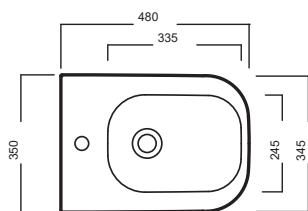

# FUSION 48

SOSPESO WC

350x480

Vaso sospeso e bidet  
sospeso completo di  
fissaggio speciale.  
Installazione con staffa  
universale per sospesi.

Wall-hung WC and Bidet  
with special fixing  
element included.  
Mounted using universal  
bracket for wall-hung  
elements.

## DISEGNO TECNICO

TECHNICAL DESIGN