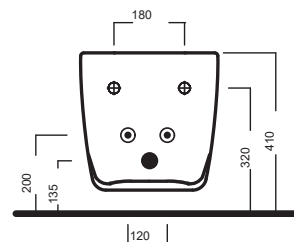

# FUSION 48

SOSPESO WC

350x480

Vaso sospeso e bidet  
sospeso completo di  
fissaggio speciale.  
Installazione con staffa  
universale per sospesi.

Wall-hung WC and Bidet  
with special fixing  
element included.  
Mounted using universal  
bracket for wall-hung  
elements.

## DISEGNO TECNICO

TECHNICAL DESIGN

## ACCESSORI

ACCESSORIES

**Fissaggio nascosto per sospesi**  
Universale wall-hung WC and bidet  
Hidden Fixing Kit - Universal

**Piletta in CERAMICA con tappo "Up & Down" Ø 71 mm**  
CERAMIC drain siphon with  
"Up & Down" cap Ø 71 mm

**Piletta universale "Up & Down" / Scarico Libero con tappo Ø 63 mm**  
Universal "Free outlet" /  
"Up & Down" drain siphon with cap Ø 63 mm

**fischer**  
innovative solutions  
**Staffa universale per sospesi**  
Universal wall hung bracket