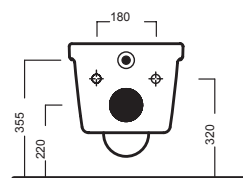

ERIKA pro Q

SOSPESO WC
345x530

Vaso sospeso e bidet
sospeso completo di
fissaggio speciale.
Installazione con staffa
universale per sospesi.

Wall-hung WC and Bidet
with special fixing
element included.
Mounted using universal
bracket for wall-hung
elements.

DISEGNO TECNICO TECHNICAL DESIGN

ACCESSORI ACCESSORIES

Fissaggio nascosto per sospesi
Universale wall-hung WC and bidet
Hidden Fixing Kit - Universal

Piletta in CERAMICA con tappo "Up & Down" Ø 71 mm
CERAMIC drain siphon with
"Up & Down" cap Ø 71 mm

Piletta universale "Up & Down" / Scarico Libero con tappo Ø 63 mm
Universal "Free outlet" /
"Up & Down" drain siphon with cap Ø 63 mm

fischer
innovative solutions
Staffa universale per sospesi
Universal wall hung bracket