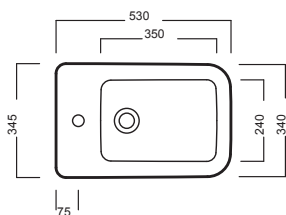

ERIKA pro Q

SOSPESO WC
345x530

Vaso sospeso e bidet
sospeso completo di
fissaggio speciale.
Installazione con staffa
universale per sospesi.

Wall-hung WC and Bidet
with special fixing
element included.
Mounted using universal
bracket for wall-hung
elements.

DISEGNO TECNICO TECHNICAL DESIGN

ACCESSORI ACCESSORIES

Fissaggio nascosto per sospesi
Universale wall-hung WC and bidet
Hidden Fixing Kit - Universal

Piletta in CERAMICA con tappo "Up & Down" Ø 71 mm
CERAMIC drain siphon with
"Up & Down" cap Ø 71 mm

Piletta universale "Up & Down" / Scarico Libero con tappo Ø 63 mm
Universal "Free outlet" /
"Up & Down" drain siphon with cap Ø 63 mm

fischer
innovative solutions
Staffa universale per sospesi
Universal wall hung bracket