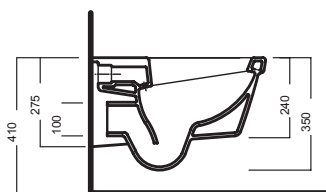

ERIKA pro Q

SOSPESO WC
345x530

Vaso sospeso e bidet
sospeso completo di
fissaggio speciale.
Installazione con staffa
universale per sospesi.

Wall-hung WC and Bidet
with special fixing
element included.
Mounted using universal
bracket for wall-hung
elements.

DISEGNO TECNICO TECHNICAL DESIGN

ACCESSORI ACCESSORIES

Fissaggio nascosto per sospesi
Universale wall-hung WC and bidet
Hidden Fixing Kit - Universal

Piletta in CERAMICA con tappo "Up & Down" Ø 71 mm
CERAMIC drain siphon with
"Up & Down" cap Ø 71 mm

Piletta universale "Up & Down" / Scarico Libero con tappo Ø 63 mm
Universal "Free outlet" /
"Up & Down" drain siphon with cap Ø 63 mm

fischer
innovative solutions
Staffa universale per sospesi
Universal wall hung bracket