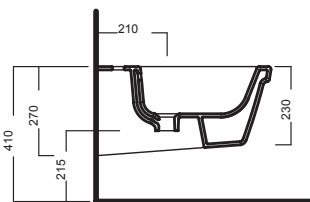

ERIKA pro Q

SOSPESO WC
345x530

Vaso sospeso e bidet
sospeso completo di
fissaggio speciale.
Installazione con staffa
universale per sospesi.

Wall-hung WC and Bidet
with special fixing
element included.
Mounted using universal
bracket for wall-hung
elements.

DISEGNO TECNICO TECHNICAL DESIGN

ACCESSORI ACCESSORIES

Fissaggio nascosto per sospesi
Universale wall-hung WC and bidet
Hidden Fixing Kit - Universal

Piletta in CERAMICA con tappo "Up & Down" Ø 71 mm
CERAMIC drain siphon with
"Up & Down" cap Ø 71 mm

Piletta universale "Up & Down" / Scarico Libero con tappo Ø 63 mm
Universal "Free outlet" /
"Up & Down" drain siphon with cap Ø 63 mm

fischer
innovative solutions
Staffa universale per sospesi
Universal wall hung bracket