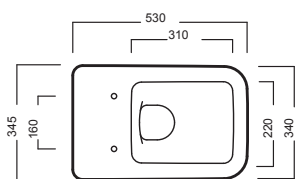

ERIKA pro Q

SOSPESO WC
345x530

Vaso sospeso e bidet
sospeso completo di
fissaggio speciale.
Installazione con staffa
universale per sospesi.

Wall-hung WC and Bidet
with special fixing
element included.
Mounted using universal
bracket for wall-hung
elements.

DISEGNO TECNICO TECHNICAL DESIGN

ACCESSORI ACCESSORIES

Fissaggio nascosto per sospesi
Universale wall-hung WC and bidet
Hidden Fixing Kit - Universal

Piletta in CERAMICA con tappo "Up & Down" Ø 71 mm
CERAMIC drain siphon with
"Up & Down" cap Ø 71 mm

Piletta universale "Up & Down" / Scarico Libero con tappo Ø 63 mm
Universal "Free outlet" /
"Up & Down" drain siphon with cap Ø 63 mm

fischer
innovative solutions
Staffa universale per sospesi
Universal wall hung bracket