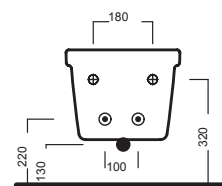

ERIKA pro Q

SOSPESO WC
345x530

Vaso sospeso e bidet
sospeso completo di
fissaggio speciale.
Installazione con staffa
universale per sospesi.

Wall-hung WC and Bidet
with special fixing
element included.
Mounted using universal
bracket for wall-hung
elements.

DISEGNO TECNICO TECHNICAL DESIGN

ACCESSORI ACCESSORIES

Fissaggio nascosto per sospesi
Universale wall-hung WC and bidet
Hidden Fixing Kit - Universal

Piletta in CERAMICA con tappo "Up & Down" Ø 71 mm
CERAMIC drain siphon with
"Up & Down" cap Ø 71 mm

Piletta universale "Up & Down" / Scarico Libero con tappo Ø 63 mm
Universal "Free outlet" /
"Up & Down" drain siphon with cap Ø 63 mm

fischer
innovative solutions
Staffa universale per sospesi
Universal wall hung bracket