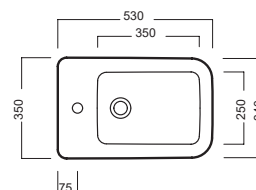

DISEGNO TECNICO TECHNICAL DESIGN

	A	B
YXME01	160	220
YOEN01	100	190