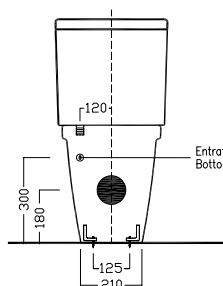

# ERIKA pro Q

MONOBLOCCO WC  
370x625x805

Vaso monoblocco scarico universale per installazione a filo muro. Con cassette doppio scarico 3/6 litri entrata acqua laterale alta, bassa oppure posteriore.

One-piece universal outlet WC for back-to-wall installation. To be combined with cisterns with side top/bottom or back inlet system.

**Bidet monoforo filo muro**

Back-to-wall one hole bidet

## DISEGNO TECNICO TECHNICAL DESIGN

	A	B
 YXME01	160	220
 YOEN01	100	190

Raccordo scarico parete 90MM  
PVC wall connection outlet 90MM

Curva tecnica con kit di fissaggio a parete  
PVC "s" trap convertor with wall fixing

Curva tecnica speciale tagliabile  
Cut to size special PVC "s" trap convertor