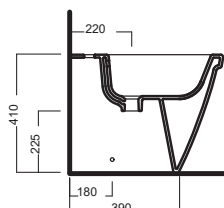

DISEGNO TECNICO TECHNICAL DESIGN

	A	B
YXME01	160	220
YOEN01	100	190