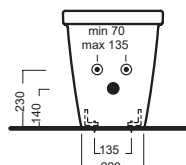

DISEGNO TECNICO TECHNICAL DESIGN

	A	B
YXME01	160	220
YOEN01	100	190