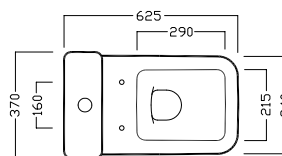

DISEGNO TECNICO TECHNICAL DESIGN

	A	B
YXME01	160	220
YOEN01	100	190