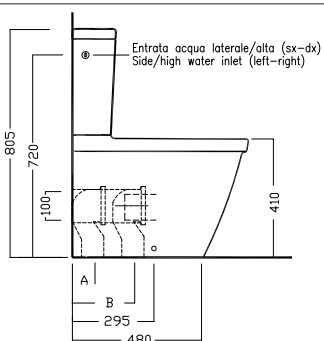

DISEGNO TECNICO TECHNICAL DESIGN

	A	B
YXME01	160	220
YOEN01	100	190

ACCESSORI ACCESSORIES

GEBERIT
Installed

GEBERIT
Installed

GAMMA COLORE COLOR RANGE

BIANCO
WHITE