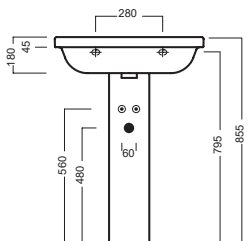

## DISEGNO TECNICO TECHNICAL DESIGN

semicolonna / siphon cover

semicolonna\_siphon cover

semicolonna / siphon cover

colonna\_pedestal

colonna / pedestal

## ACCESSORI ACCESSORIES

**Fissaggio lavabo**  
Fixing bolt for washbasin

**Sifone di scarico**  
drain trap

**Piletta in CERAMICA con tappo "Up & Down" Ø 71 mm**  
CERAMIC drain siphon with "Up & Down" cap Ø 71 mm

**Piletta universale "Up & Down" / Scarico Libero con tappo Ø 63 mm**  
Universal "Free outlet" / "Up & Down" drain siphon with cap Ø 63 mm

**Semicolonna Q**  
Siphon cover Q

**Fissaggio per semicolonna**  
Fixing bolt for siphon cove