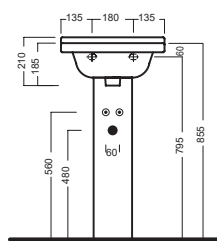

## DISEGNO TECNICO TECHNICAL DESIGN

semicolonna / siphon cover

semicolonna\_siphon cover

semicolonna / siphon cover

colonna\_pedestal

colonna / pedestal

## ACCESSORI ACCESSORIES

**Fissaggio lavabo**  
Fixing bolt for washbasin

**Sifone di scarico**  
drain trap

**Piletta in CERAMICA con tappo "Up & Down" Ø 71 mm**  
CERAMIC drain siphon with "Up & Down" cap Ø 71 mm

**Piletta universale "Up & Down" / Scarico Libero con tappo Ø 63 mm**  
Universal "Free outlet" / "Up & Down" drain siphon with cap Ø 63 mm

**Semicolonna Q**  
Siphon cover Q

**Fissaggio per semicolonna**  
Fixing bolt for siphon cove