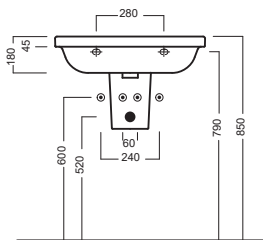

semicolonna_siphon cover