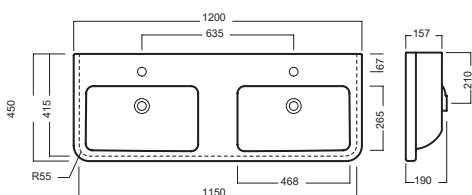

DISEGNO TECNICO TECHNICAL DESIGN

semicolonna / siphon cover