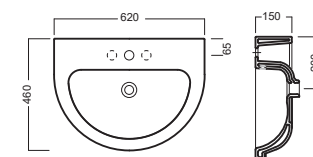

semicolonna_siphon cover