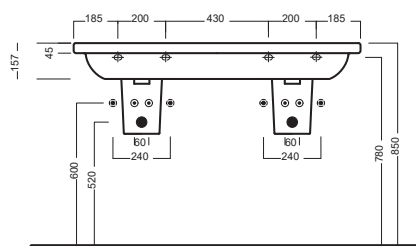

DISEGNO TECNICO TECHNICAL DESIGN

semicolonna / siphon cover