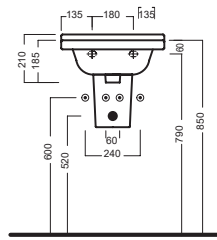

semicolonna / siphon cover