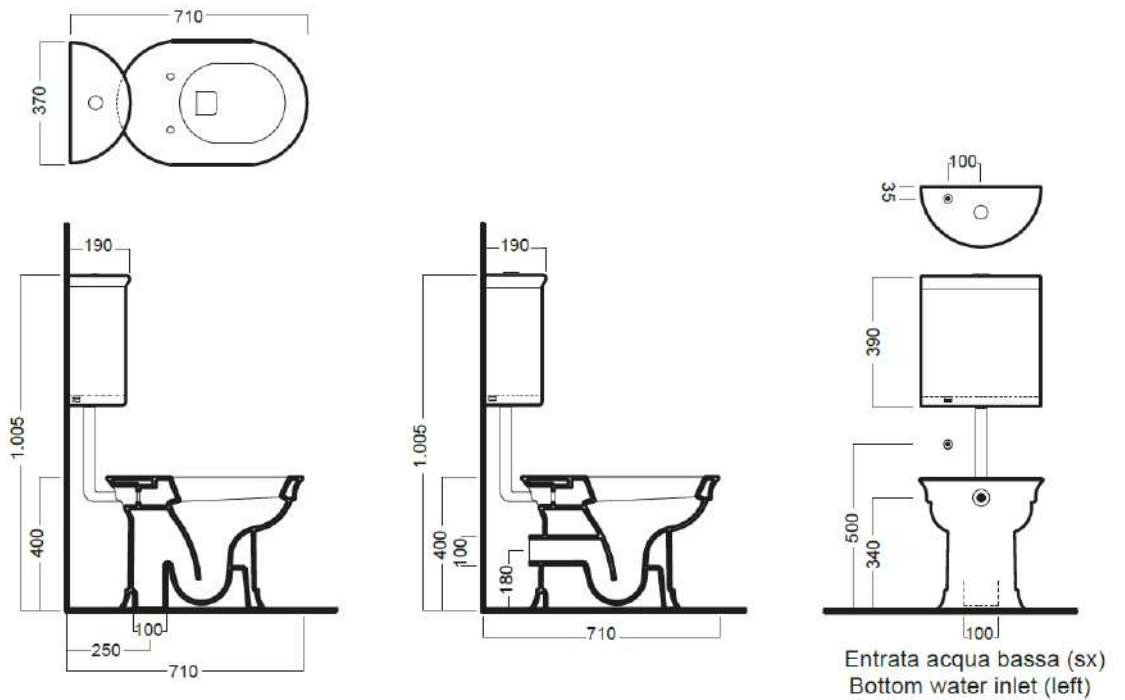

DOLCEVITA

VASO CON CASSETTA A ZAINO
370x710x1005

Vaso scarico a parete o a pavimento, completo di fissaggi. Da integrare con sedile in legno e polistere non frenato. Con cassetta a zaino in ceramica. Entrata acqua bassa con meccanismo doppio scarico 3/6 litri.

WC with wall or floor outlet and low level ceramic cistern, complete fixing elements. To be combined with wood or polyester seat cover. Double-flush (3/6 litres) mechanism and water intake at bottom.

DISEGNO TECNICO TECHNICAL DESIGN