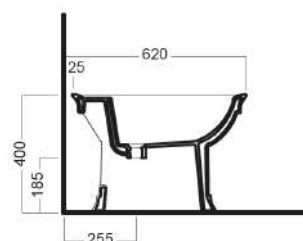

DOLCEVITA

TERRA WC
370x590

Vaso scarico a parete o a pavimento.
Completodi fissaggi.
WC with wall or floor outlet.
Complete with fixing elements.

Bidet con erogazione acqua dal rubinetto, completo di fissaggi.
One-hole bidet with water delivery from tap, complete with fixing elements.

DISEGNO TECNICO TECHNICAL DESIGN

ACCESSORI ACCESSORIES

fischer
innovative solutions
Fissaggio orizzontale alto
Long horizontal fixing bolt

Raccordo scarico parete 90MM
PVC wall connection outlet 90MM

Piletta in CERAMICA con tappo "Up & Down" Ø 71 mm
CERAMIC drain siphon with "Up & Down" cap Ø 71 mm

Piletta universale "Up & Down"/ Scarico Libero con tappo Ø 63 mm
Universal "Free outlet" / "Up & Down" drain siphon with cap Ø 63 mm

Sedile frenato
Soft close seat cover

Sedile frenato in legno massello Dark
Wood soft close seat cover