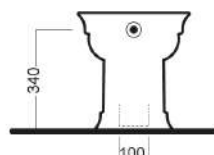

DOLCEVITA

TERRA WC
370x590

Vaso scarico a parete o a pavimento.
Completodi fissaggi.
WC with wall or floor outlet.
Complete with fixing elements.

Bidet con erogazione acqua dal rubinetto, completo di fissaggi.
One-hole bidet with water delivery from tap, complete with fixing elements.

DISEGNO TECNICO TECHNICAL DESIGN

ACCESSORI ACCESSORIES

fischer
innovative solutions
Fissaggio orizzontale alto
Long horizontal fixing bolt

Raccordo scarico parete 90MM
PVC wall connection outlet 90MM

Piletta in CERAMICA con tappo "Up & Down" Ø 71 mm
CERAMIC drain siphon with "Up & Down" cap Ø 71 mm