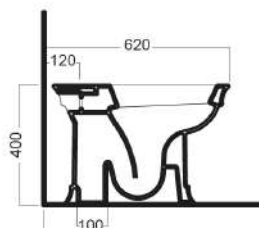

DOLCEVITA

TERRA WC
370x590

Vaso scarico a parete o a pavimento.
Completodi fissaggi.
WC with wall or floor outlet.
Complete with fixing elements.

Bidet con erogazione acqua dal rubinetto, completo di fissaggi.
One-hole bidet with water delivery from tap, complete with fixing elements.

DISEGNO TECNICO TECHNICAL DESIGN

ACCESSORI ACCESSORIES

fischer
innovative solutions
Fissaggio orizzontale alto
Long horizontal fixing bolt

Raccordo scarico parete 90MM
PVC wall connection outlet 90MM

Piletta in CERAMICA con tappo "Up & Down" Ø 71 mm
CERAMIC drain siphon with "Up & Down" cap Ø 71 mm