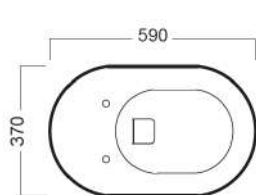

DOLCEVITA

TERRA WC
370x590

Vaso scarico a parete o a pavimento.
Completodi fissaggi.
WC with wall or floor outlet.
Complete with fixing elements.

Bidet con erogazione acqua dal rubinetto, completo di fissaggi.
One-hole bidet with water delivery from tap, complete with fixing elements.

DISEGNO TECNICO TECHNICAL DESIGN

ACCESSORI ACCESSORIES

fischer
innovative solutions
Fissaggio orizzontale alto
Long horizontal fixing bolt

Raccordo scarico parete 90MM
PVC wall connection outlet 90MM

Piletta in CERAMICA con tappo "Up & Down" Ø 71 mm
CERAMIC drain siphon with "Up & Down" cap Ø 71 mm

Piletta universale "Up & Down"/ Scarico Libero con tappo Ø 63 mm
Universal "Free outlet" / "Up & Down" drain siphon with cap Ø 63 mm

Sedile frenato
Soft close seat cover

Sedile frenato in legno massello Dark
Wood soft close seat cover