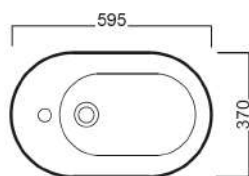

DOLCEVITA

TERRA WC
370x590

Vaso scarico a parete o a pavimento.
Completodi fissaggi.
WC with wall or floor outlet.
Complete with fixing elements.

Bidet con erogazione acqua dal rubinetto, completo di fissaggi.
One-hole bidet with water delivery from tap, complete with fixing elements.

DISEGNO TECNICO TECHNICAL DESIGN

ACCESSORI ACCESSORIES

fischer
innovative solutions
Fissaggio orizzontale alto
Long horizontal fixing bolt

Raccordo scarico parete 90MM
PVC wall connection outlet 90MM

Piletta in CERAMICA con tappo "Up & Down" Ø 71 mm
CERAMIC drain siphon with "Up & Down" cap Ø 71 mm

Piletta universale "Up & Down"/ Scarico Libero con tappo Ø 63 mm
Universal "Free outlet" / "Up & Down" drain siphon with cap Ø 63 mm

Sedile frenato
Soft close seat cover

Sedile frenato in legno massello Dark
Wood soft close seat cover