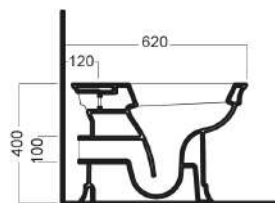

DOLCEVITA

TERRA WC
370x590

Vaso scarico a parete o a pavimento.
Completodi fissaggi.
WC with wall or floor outlet.
Complete with fixing elements.

Bidet con erogazione acqua dal rubinetto, completo di fissaggi.
One-hole bidet with water delivery from tap, complete with fixing elements.

DISEGNO TECNICO TECHNICAL DESIGN

ACCESSORI ACCESSORIES

fischer
innovative solutions
Fissaggio orizzontale alto
Long horizontal fixing bolt

Raccordo scarico parete 90MM
PVC wall connection outlet 90MM

Piletta in CERAMICA con tappo "Up & Down" Ø 71 mm
CERAMIC drain siphon with "Up & Down" cap Ø 71 mm

Piletta universale "Up & Down"/ Scarico Libero con tappo Ø 63 mm
Universal "Free outlet" / "Up & Down" drain siphon with cap Ø 63 mm

Sedile frenato
Soft close seat cover

Sedile frenato in legno massello Dark
Wood soft close seat cover