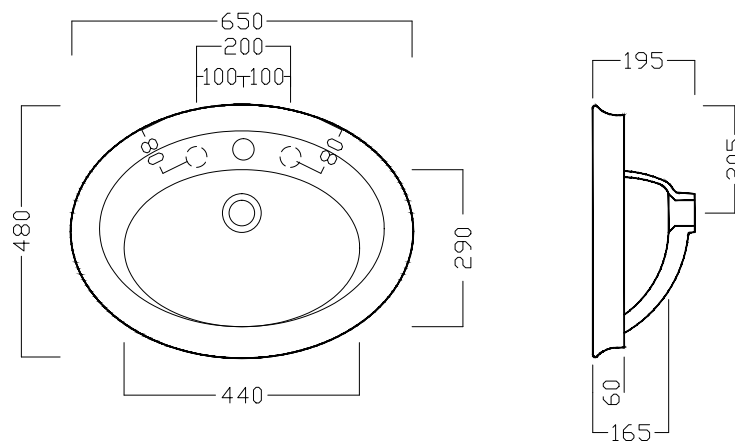

# DOLCEVITA

INCASSO - BUILT IN  
650x480

Lavabo da incasso.  
Installazione sopra il piano  
del mobile.

Built-in washbasin,  
mounted on the  
countertop.

## ACCESSORI ACCESSORIES

Piletta in CERAMICA con  
tappo "Up & Down" Ø 71 mm  
CERAMIC drain siphon with  
"Up & Down" cap Ø 71 mm

Piletta universale "Up & Down"/  
Scarico Libero con tappo Ø 63 mm  
Universal "Free outlet" / "Up & Down"  
drain siphon with cap Ø 63 mm