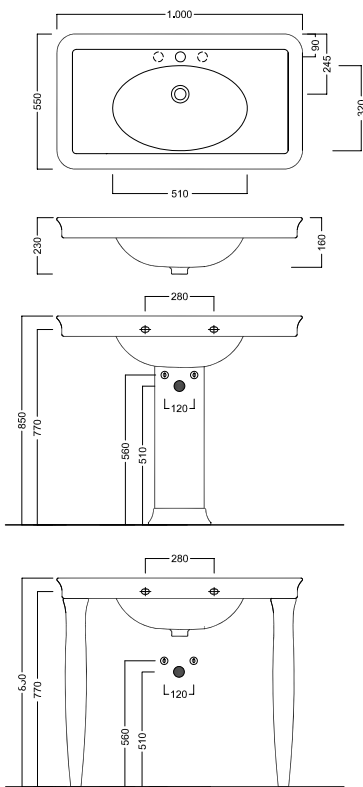

DOLCEVITA

1000x550

750x550 RETTANGOLARE

750x575 OVALE

700x550 SEMICIRCOLARE

Lavabi sospesi a muro, completi di fissaggi.
Integrabili con colonna in ceramica.

Wall-hung washbasins, complete with fixing elements. Can be combined with ceramic column.

INSTALLAZIONE

INSTALLATION

Sospeso

Wall hung

DISEGNO TECNICO TECHNICAL DESIGN

ACCESSORI

ACCESSORIES

Fissaggio lavabo
Fixing bolt for washbasin

Sifone di scarico
drain trap

Piletta in CERAMICA con
tappo "Up & Down" Ø 71 mm
CERAMIC drain siphon with
"Up & Down" cap Ø 71 mm

Piletta universale "Up & Down"/
Scarico Libero con tappo Ø 63 mm
Universal "Free outlet", "Up & Down"
drain siphon with cap Ø 63 mm

Gamba (2x)
Leg (2x)

Fissaggio gamb
Fixing bolt for leg

Colonna
Pedestal

GAMMA COLORE
COLOR RANGE

01

BIANCO
WHITE