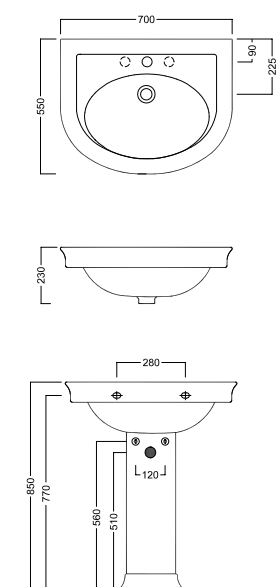

DOLCEVITA

1000x550

750x550 RETTANGOLARE

750x575 OVALE

700x550 SEMICIRCOLARE

Lavabi sospesi a muro, completi di fissaggi.
Integrabili con colonna in ceramica.

Wall-hung washbasins, complete with fixing elements. Can be combined with ceramic column.

INSTALLAZIONE

INSTALLATION

Sospeso

Wall hung

DISEGNO TECNICO TECHNICAL DESIGN

ACCESSORI

ACCESSORIES

Fissaggio lavabo
Fixing bolt for washbasin

Sifone di scarico
drain trap

Piletta in CERAMICA con
tappo "Up & Down" Ø 71 mm
CERAMIC drain siphon with
"Up & Down" cap Ø 71 mm

Piletta universale "Up & Down"/
Scarico Libero con tappo Ø 63 mm
Universal "Free outlet", "Up & Down"
drain siphon with cap Ø 63 mm

Gamba (2x)
Leg (2x)

Fissaggio gamb
Fixing bolt for leg

Colonna
Pedestal

GAMMA COLORE
COLOR RANGE

01

BIANCO
WHITE