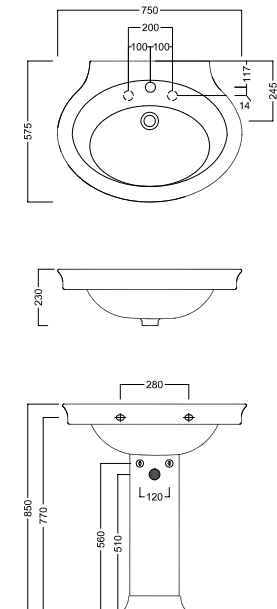

DOLCEVITA

1000x550

750x550 RETTANGOLARE

750x575 OVALE

700x550 SEMICIRCOLARE

Lavabi sospesi a muro, completi di fissaggi.
Integrabili con colonna in ceramica.

Wall-hung washbasins, complete with fixing elements. Can be combined with ceramic column.

INSTALLAZIONE

INSTALLATION

Sospeso

Wall hung

DISEGNO TECNICO TECHNICAL DESIGN

ACCESSORI

ACCESSORIES

Fissaggio lavabo
Fixing bolt for washbasin

Sifone di scarico
drain trap

Piletta in CERAMICA con
tappo "Up & Down" Ø 71 mm
CERAMIC drain siphon with
"Up & Down" cap Ø 71 mm

Piletta universale "Up & Down"/
Scarico Libero con tappo Ø 63 mm
Universal "Free outlet", "Up & Down"
drain siphon with cap Ø 63 mm

Gamba (2x)
Leg (2x)

Fissaggio gamb
Fixing bolt for leg

Colonna
Pedestal

GAMMA COLORE
COLOR RANGE

01

BIANCO
WHITE