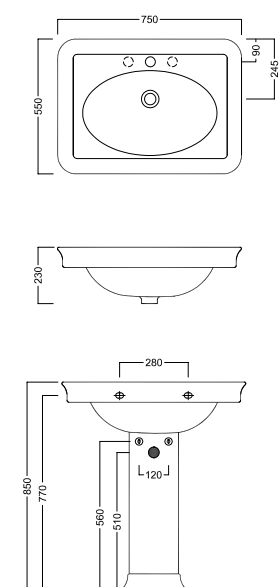

DOLCEVITA

1000x550

750x550 RETTANGOLARE

750x575 OVALE

700x550 SEMICIRCOLARE

Lavabi sospesi a muro, completi di fissaggi.
Integrabili con colonna in ceramica.

Wall-hung washbasins, complete with fixing elements. Can be combined with ceramic column.

INSTALLAZIONE

INSTALLATION

Sospeso

Wall hung

DISEGNO TECNICO TECHNICAL DESIGN

ACCESSORI

ACCESSORIES

Fissaggio lavabo
Fixing bolt for washbasin

Sifone di scarico
drain trap

Piletta in CERAMICA con
tappo "Up & Down" Ø 71 mm
CERAMIC drain siphon with
"Up & Down" cap Ø 71 mm

Piletta universale "Up & Down"/
Scarico Libero con tappo Ø 63 mm
Universal "Free outlet", "Up & Down"
drain siphon with cap Ø 63 mm

Gamba (2x)
Leg (2x)

Fissaggio gamb
Fixing bolt for leg

Colonna
Pedestal

GAMMA COLORE
COLOR RANGE

01

BIANCO
WHITE