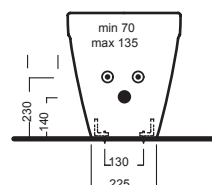

# DAYTIME EVO

TERRA WC  
370x560

**Vaso scarico universale. Installazione a filo muro. Completo di fissaggio. Può essere abbinato alle cassette Monolith.**

WC with universal outlet. Back-to-wall installation. Complete with fixing.  
Compatible with Monolith cisterns.

**Bidet monoforo filo muro, completo di fissaggi per installazione a filo muro.**

Back-to-wall one hole bidet, complete with fixing elements.

## ACCESSORI ACCESSORIES

**Fissaggio orizzontale**  
Horizontal fixing bol

**Curva tecnica**  
PVC "s" trap convertor

**Raccordo scarico parete 90MM**  
PVC wall connection outlet  
90MM

**Piletta in CERAMICA con tappo "Up & Down" Ø 71 mm**  
CERAMIC drain siphon with  
"Up & Down" cap Ø 71 mm