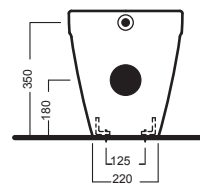

# DAYTIME EVO

TERRA WC  
370x560

**Vaso scarico universale. Installazione a filo muro. Completo di fissaggio. Può essere abbinato alle cassette Monolith.**

WC with universal outlet. Back-to-wall installation. Complete with fixing.  
Compatible with Monolith cisterns.

**Bidet monoforo filo muro, completo di fissaggi per installazione a filo muro.**

Back-to-wall one hole bidet, complete with fixing elements.

## ACCESSORI ACCESSORIES

**Fissaggio orizzontale**  
Horizontal fixing bol

**Curva tecnica**  
PVC "s" trap convertor

**Raccordo scarico parete 90MM**  
PVC wall connection outlet  
90MM

**Piletta in CERAMICA con tappo "Up & Down" Ø 71 mm**  
CERAMIC drain siphon with  
"Up & Down" cap Ø 71 mm