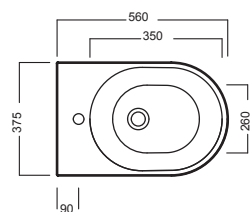

DISEGNO TECNICO TECHNICAL DESIGN