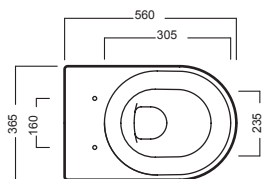

DISEGNO TECNICO TECHNICAL DESIGN