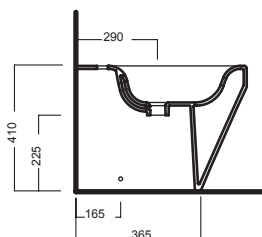

# DAYTIME EVO

TERRA WC  
370x560

**Vaso scarico universale. Installazione a filo muro. Completo di fissaggio. Può essere abbinato alle cassette Monolith.**

WC with universal outlet. Back-to-wall installation. Complete with fixing.  
Compatible with Monolith cisterns.

**Bidet monoforo filo muro, completo di fissaggi per installazione a filo muro.**

Back-to-wall one hole bidet, complete with fixing elements.

## DISEGNO TECNICO TECHNICAL DESIGN

## ACCESSORI ACCESSORIES

**Fissaggio orizzontale**  
Horizontal fixing bol

**Curva tecnica**  
PVC "s" trap convertor

**Raccordo scarico parete 90MM**  
PVC wall connection outlet  
90MM

**Piletta in CERAMICA con tappo "Up & Down" Ø 71 mm**  
CERAMIC drain siphon with  
"Up & Down" cap Ø 71 mm