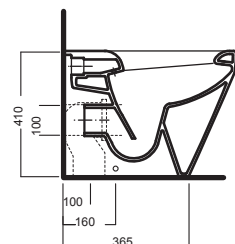

# DAYTIME EVO

TERRA WC  
370x560

**Vaso scarico universale. Installazione a filo muro. Completo di fissaggio. Può essere abbinato alle cassette Monolith.**

WC with universal outlet. Back-to-wall installation. Complete with fixing.  
Compatible with Monolith cisterns.

**Bidet monoforo filo muro, completo di fissaggi per installazione a filo muro.**

Back-to-wall one hole bidet, complete with fixing elements.

## DISEGNO TECNICO TECHNICAL DESIGN

## ACCESSORI ACCESSORIES

**Fissaggio orizzontale**  
Horizontal fixing bol

**Curva tecnica**  
PVC "s" trap convertor

**Raccordo scarico parete 90MM**  
PVC wall connection outlet  
90MM

**Piletta in CERAMICA con tappo "Up & Down" Ø 71 mm**  
CERAMIC drain siphon with  
"Up & Down" cap Ø 71 mm