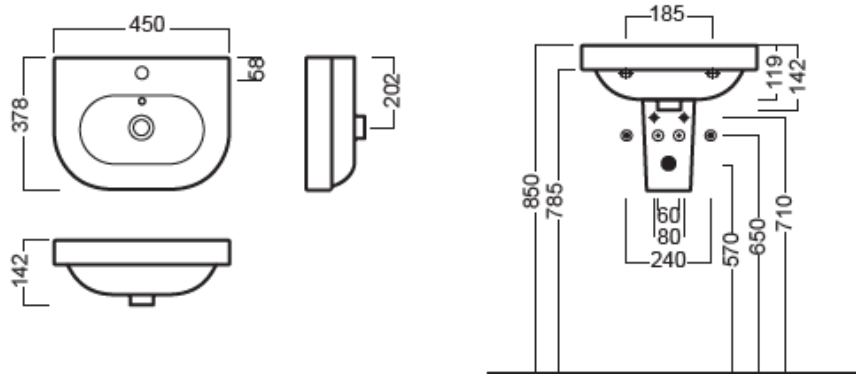

DAYTIME

450x378

Lavabo sospeso a muro.
Integrabile con semicolonna
oppure con sifone estetico.

Wall-hung washbasin. Can be
combined with siphon cover or
aesthetic drain trap.

INSTALLAZIONE

INSTALLATION

Sospeso
Wall hung

DISEGNO TECNICO

TECHNICAL DESIGN

ACCESSORI

ACCESSORIES

Fissaggio lavabo
Fixing bolt for
washbasin

Piletta in CERAMICA con
tappo "Up & Down" Ø 71 mm
CERAMIC drain siphon with
"Up & Down" cap Ø 71 mm

Piletta universale "Up & Down"/
Scarico Libero con tappo Ø 63 mm
Universal "Free outlet" / "Up & Down"
drain siphon with cap Ø 63 mm

Sifone di scarico
Drain trap

Semicolonna Q
Siphon cover Q

Fissaggio per semicolonna
Fixing bolt for siphon cover

GAMMA COLORE

COLOR RANGE

BIANCO
WHITE