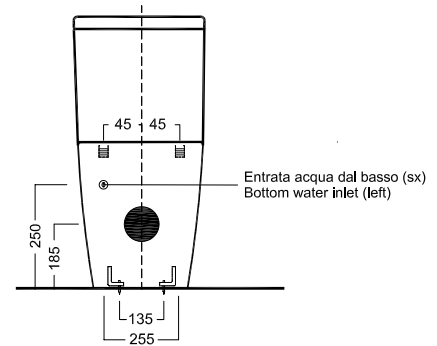

BIANCA

MONOBLOCCO WC
355x655x845

Vaso monoblocco scarico universale per installazione a filo muro. Con cassette doppio scarico 3/6 litri entrata acqua alta e bassa.

One-piece universal outlet WC for back-to-wall installation. To be combined with cisterns with side top/bottom or back inlet system.

DISEGNO TECNICO TECHNICAL DESIGN

	A	B
 YXME01	170	220
 YOEN01	150	180

ACCESSORI ACCESSORIES

Fissaggio orizzontale
Horizontal fixing bolt

Kit scarico universale,
Galleggiante Alto pulsante
cromo
Stop flushing side-high
inlet mechanism chrome
push button

Kit scarico universale,
Galleggiante Basso
pulsante cromo
Stop flushing bottom
inlet mechanism
chrome push button

Curva tecnica con kit
di fissaggio a parete
PVC "s" trap convertor
with wall fixing

Curva tecnica
speciale tagliabile
Cut to size special PVC
"s" trap convertor