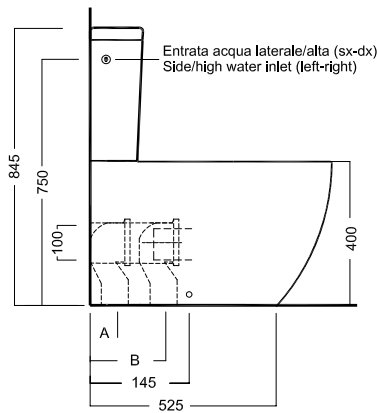

BIANCA

MONOBLOCCO WC
355x655x845

Vaso monoblocco scarico universale per installazione a filo muro. Con cassette doppio scarico 3/6 litri entrata acqua alta e bassa.

One-piece universal outlet WC for back-to-wall installation. To be combined with cisterns with side top/bottom or back inlet system.

DISEGNO TECNICO TECHNICAL DESIGN

	A	B
 YXME01	170	220
 YOEN01	150	180

ACCESSORI ACCESSORIES

Fissaggio orizzontale
Horizontal fixing bolt

Kit scarico universale,
Galleggiante Alto pulsante
cromo
Stop flushing side-high
inlet mechanism chrome
push button

Kit scarico universale,
Galleggiante Basso
pulsante cromo
Stop flushing bottom
inlet mechanism
chrome push button

Curva tecnica con kit
di fissaggio a parete
PVC "s" trap convertor
with wall fixing

Curva tecnica
speciale tagliabile
Cut to size special PVC
"s" trap convertor

Raccordo scarico parete 90MM
PVC wall connection outlet
90MM

Sedile frenato
Soft close seat cover

GAMMA COLORE COLOR RANGE