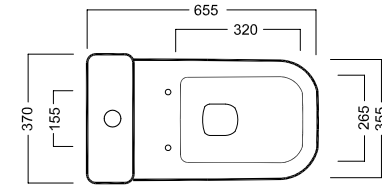

BIANCA

MONOBLOCCO WC
355x655x845

Vaso monoblocco scarico universale per installazione a filo muro. Con cassette doppio scarico 3/6 litri entrata acqua alta e bassa.

One-piece universal outlet WC for back-to-wall installation. To be combined with cisterns with side top/bottom or back inlet system.

DISEGNO TECNICO TECHNICAL DESIGN

	A	B
 YXME01	170	220
 YOEN01	150	180

ACCESSORI ACCESSORIES

Fissaggio orizzontale
Horizontal fixing bolt

Kit scarico universale,
Galleggiante Alto pulsante
cromo
Stop flushing side-high
inlet mechanism chrome
push button

Kit scarico universale,
Galleggiante Basso
pulsante cromo
Stop flushing bottom
inlet mechanism
chrome push button

Curva tecnica con kit
di fissaggio a parete
PVC "s" trap convertor
with wall fixing

Curva tecnica
speciale tagliabile
Cut to size special PVC
"s" trap convertor

Raccordo scarico parete 90MM
PVC wall connection outlet
90MM

Sedile frenato
Soft close seat cover

GAMMA COLORE COLOR RANGE